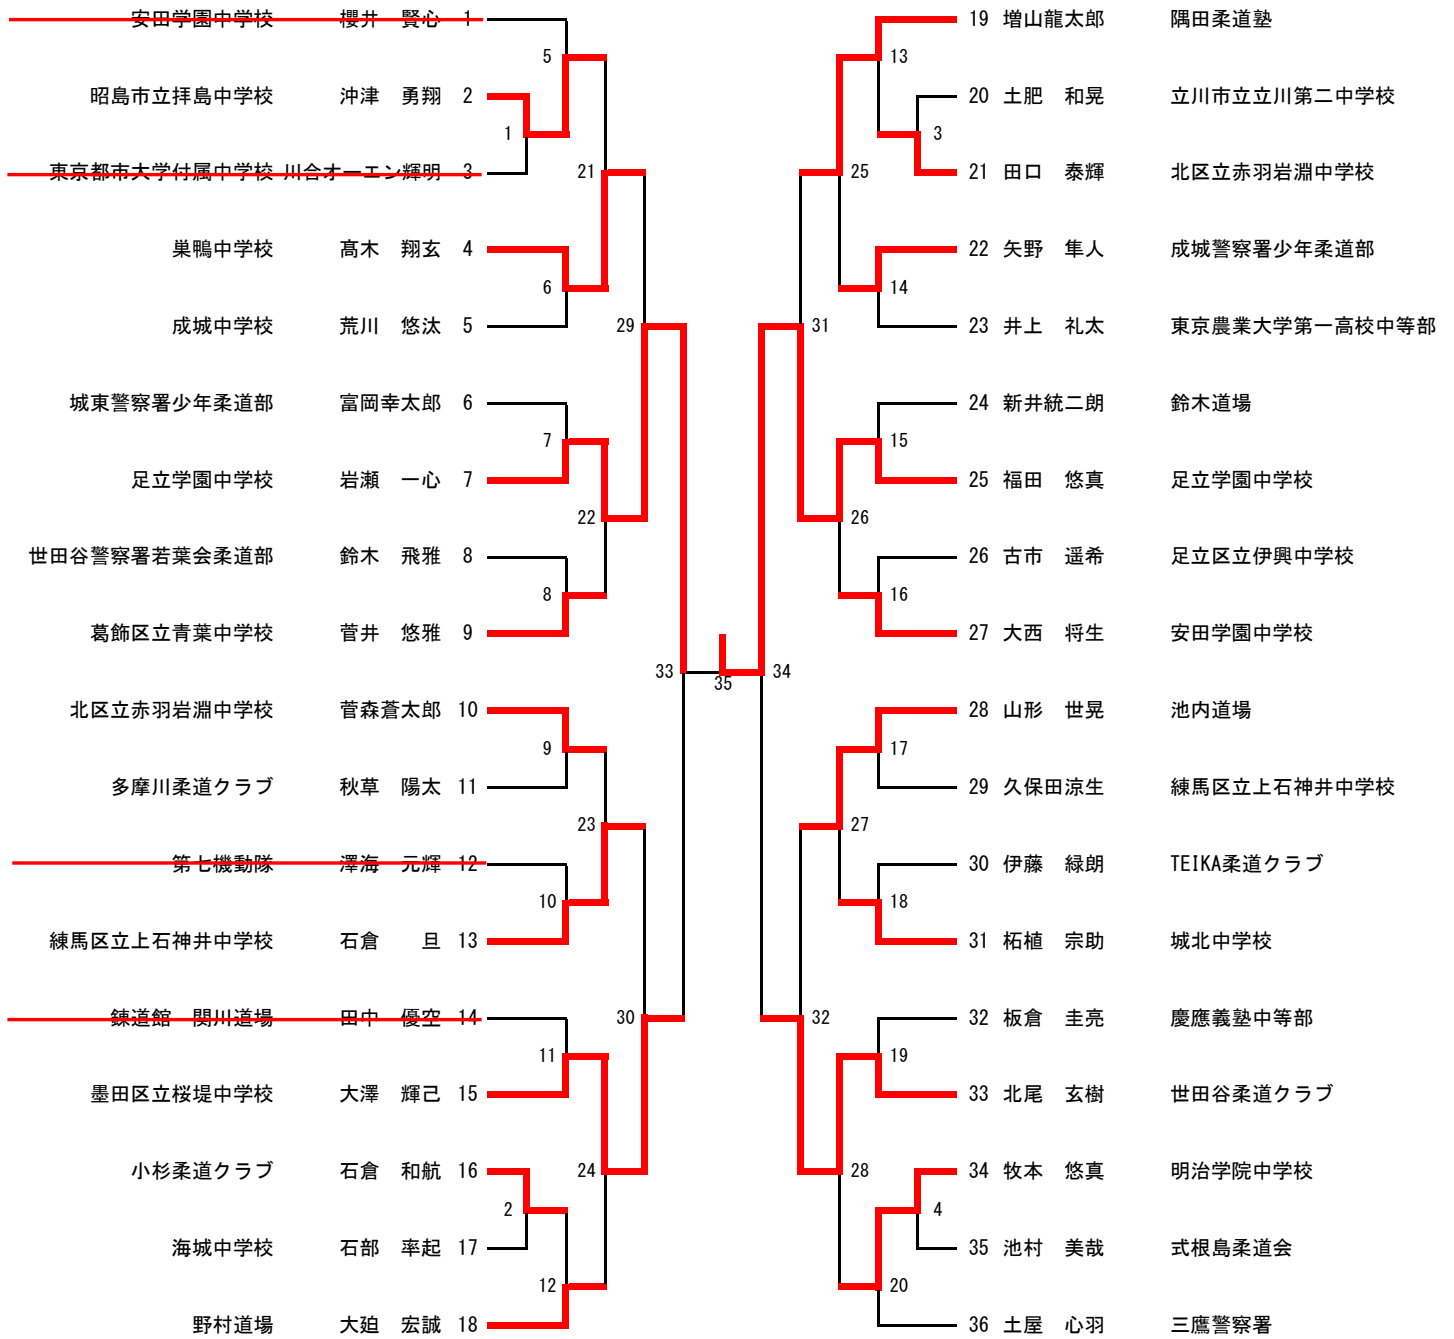

中学1年生 男子軽量の部 (50kg以下) 60名 【第四試合場】

中学1年生 男子中量の部 (50kgを超えて55kg以下) 36名 【第五試合場】

中学1年生 男子重量の部 (55kgを超えて66kg以下) 55名 【第一試合場】

中学1年生 男子超重量の部 (66kg超) 51名 【第二試合場】