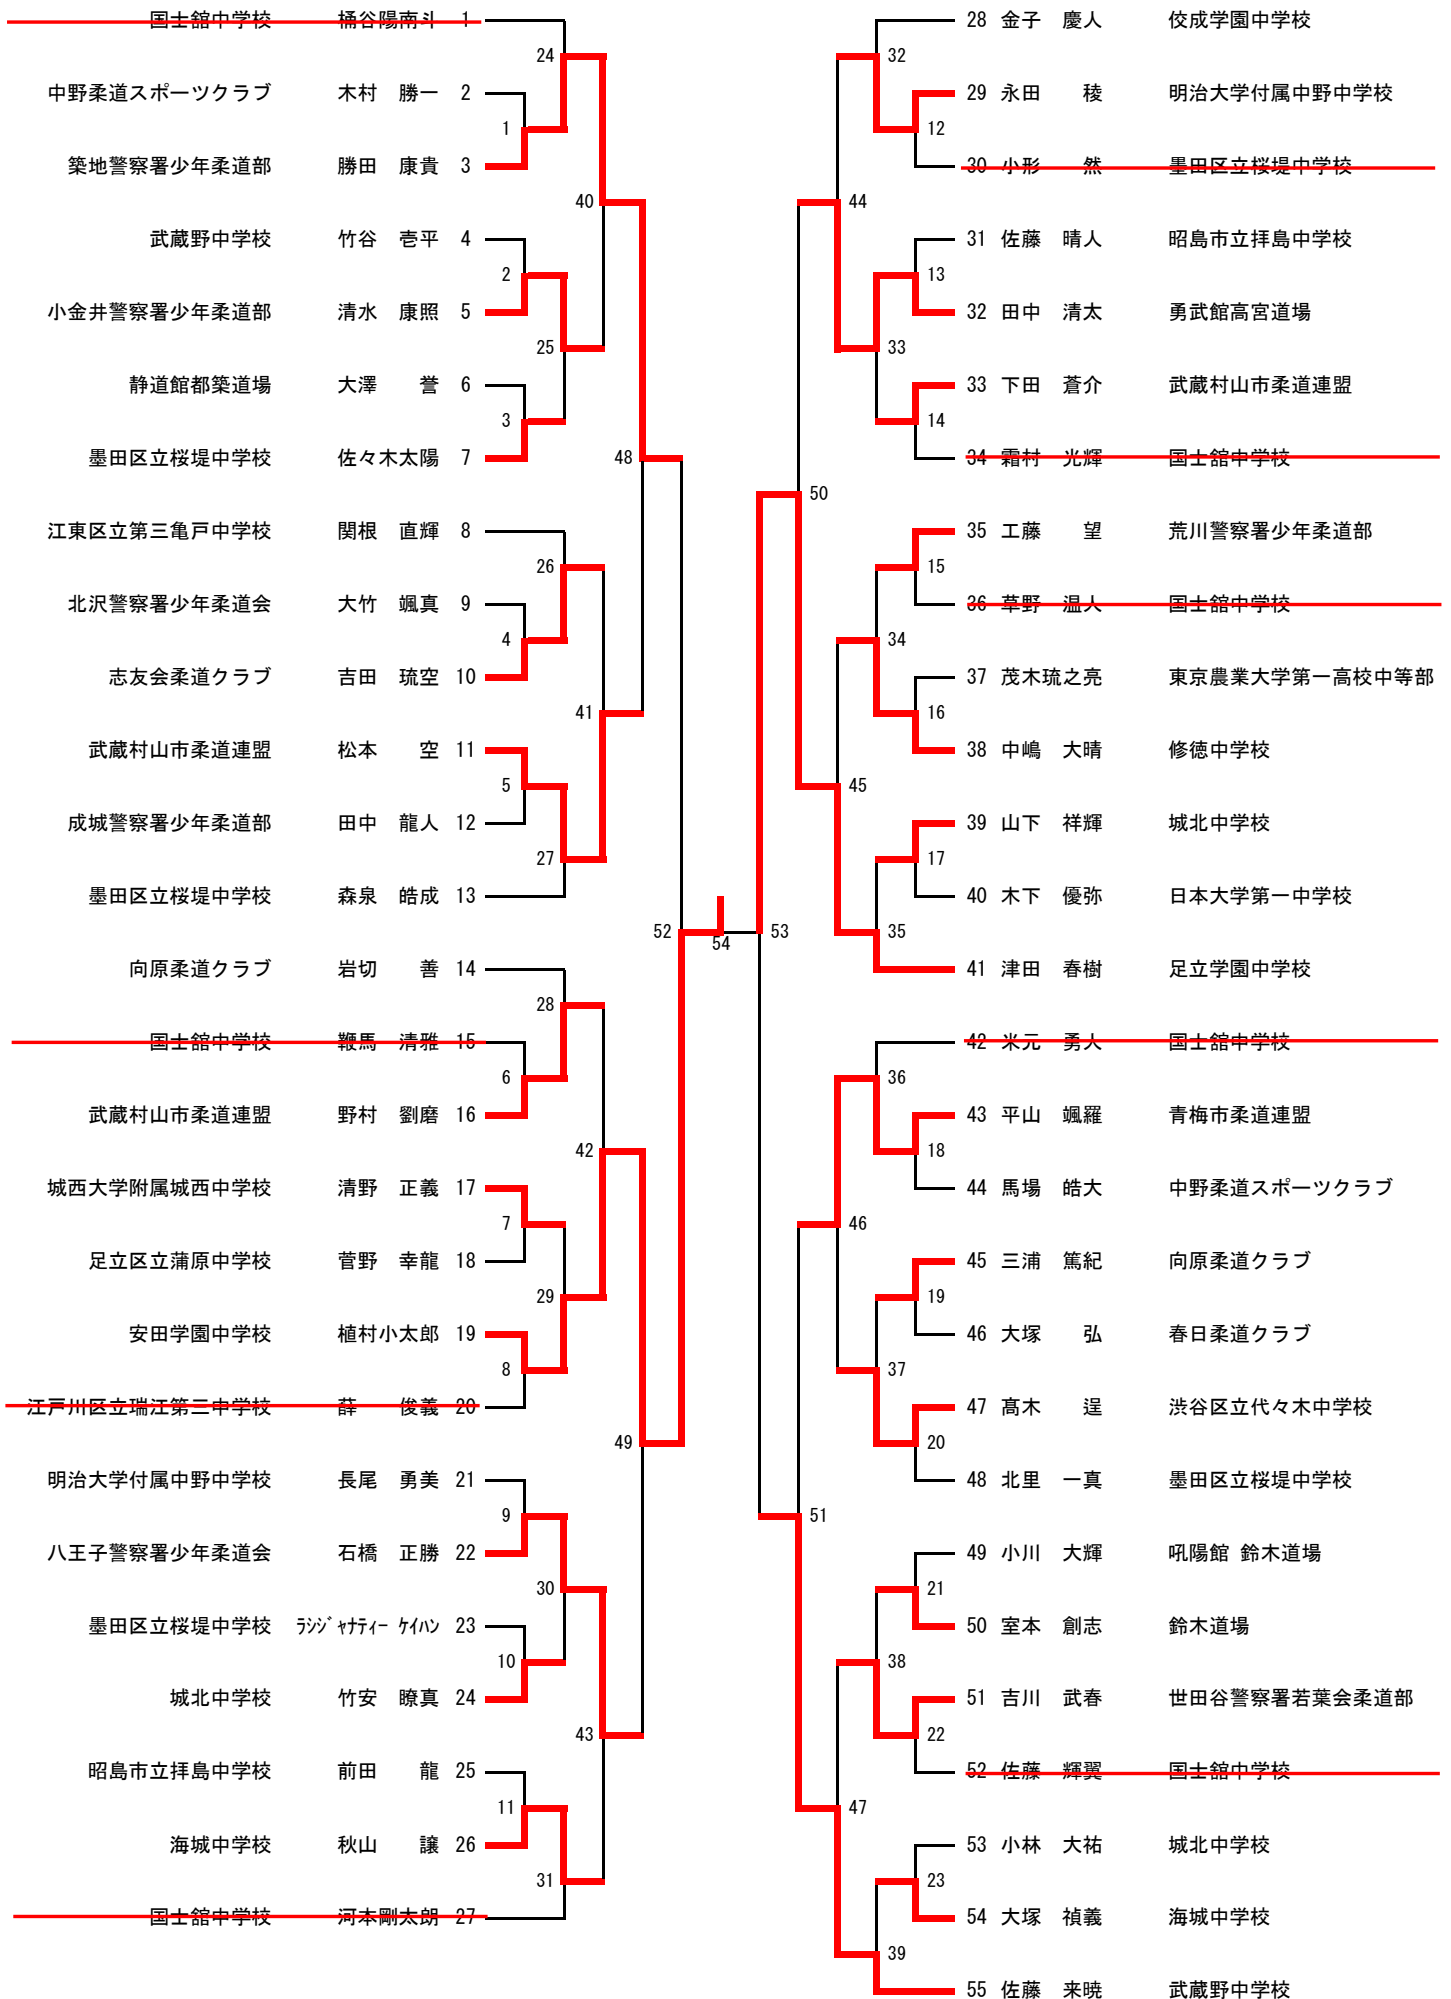

中学1年生 男子軽量の部 (50kg以下) 60名 【第四試合場】

中学1年生 男子中量の部 (50kgを超えて55kg以下) 36名 【第五試合場】

中学1年生 男子重量の部 (55kgを超えて66kg以下) 55名 【第一試合場】

中学1年生 男子超重量の部 (66kg超) 51名 【第二試合場】