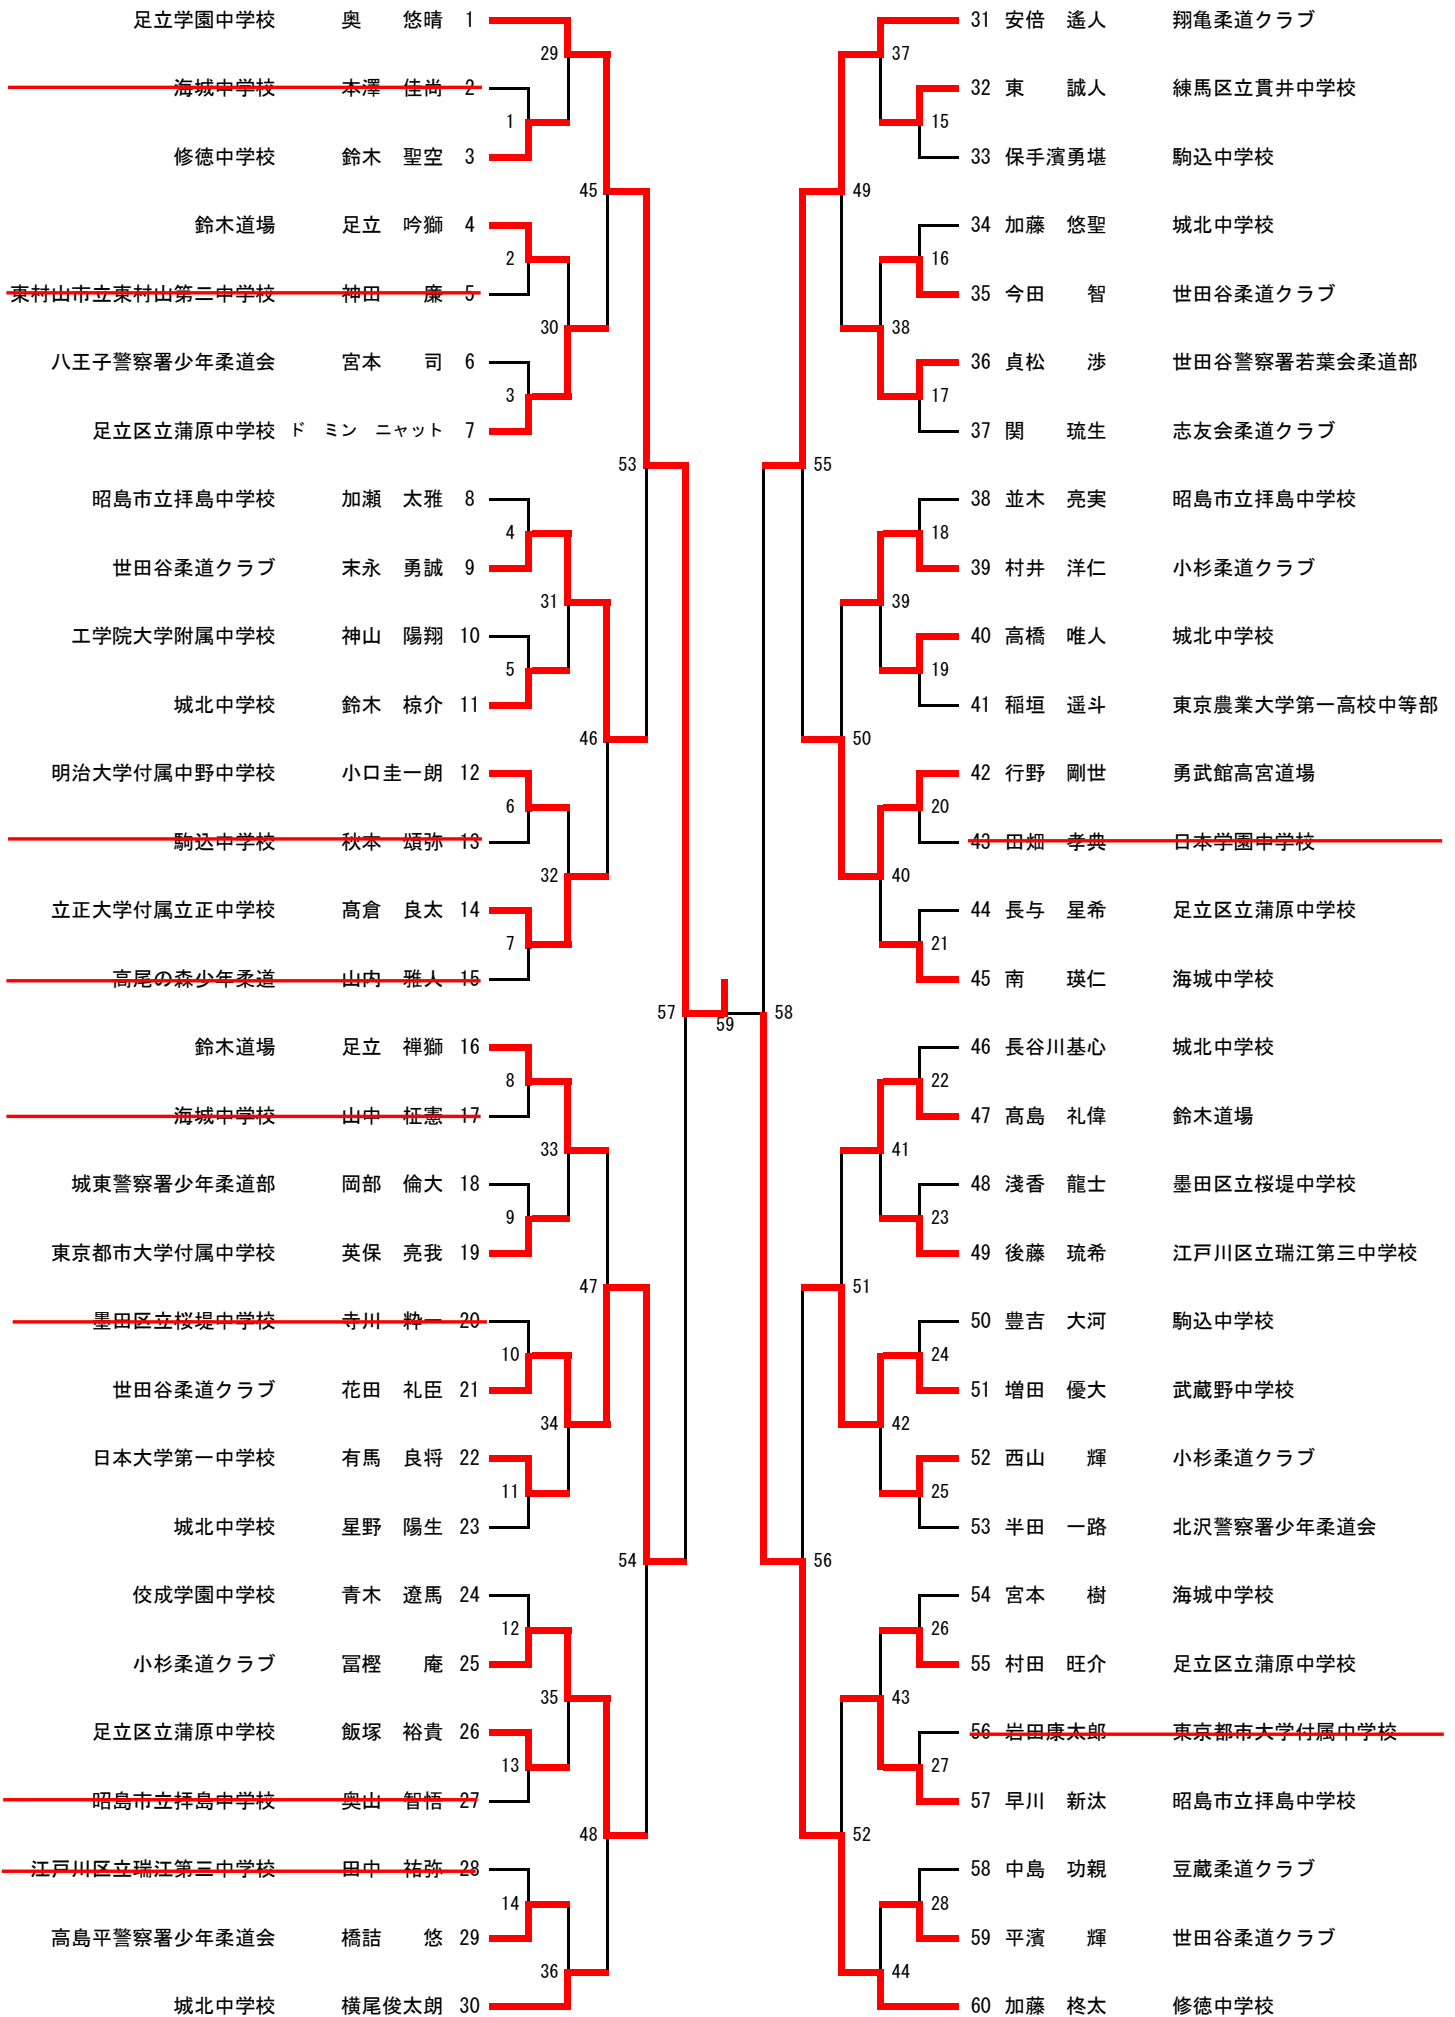

中学1年生 男子軽量の部 (50kg以下) 60名 【第四試合場】

中学1年生 男子中量の部 (50kgを超えて55kg以下) 36名 【第五試合場】

中学1年生 男子重量の部 (55kgを超えて66kg以下) 55名 【第一試合場】

中学1年生 男子超重量の部 (66kg超) 51名 【第二試合場】