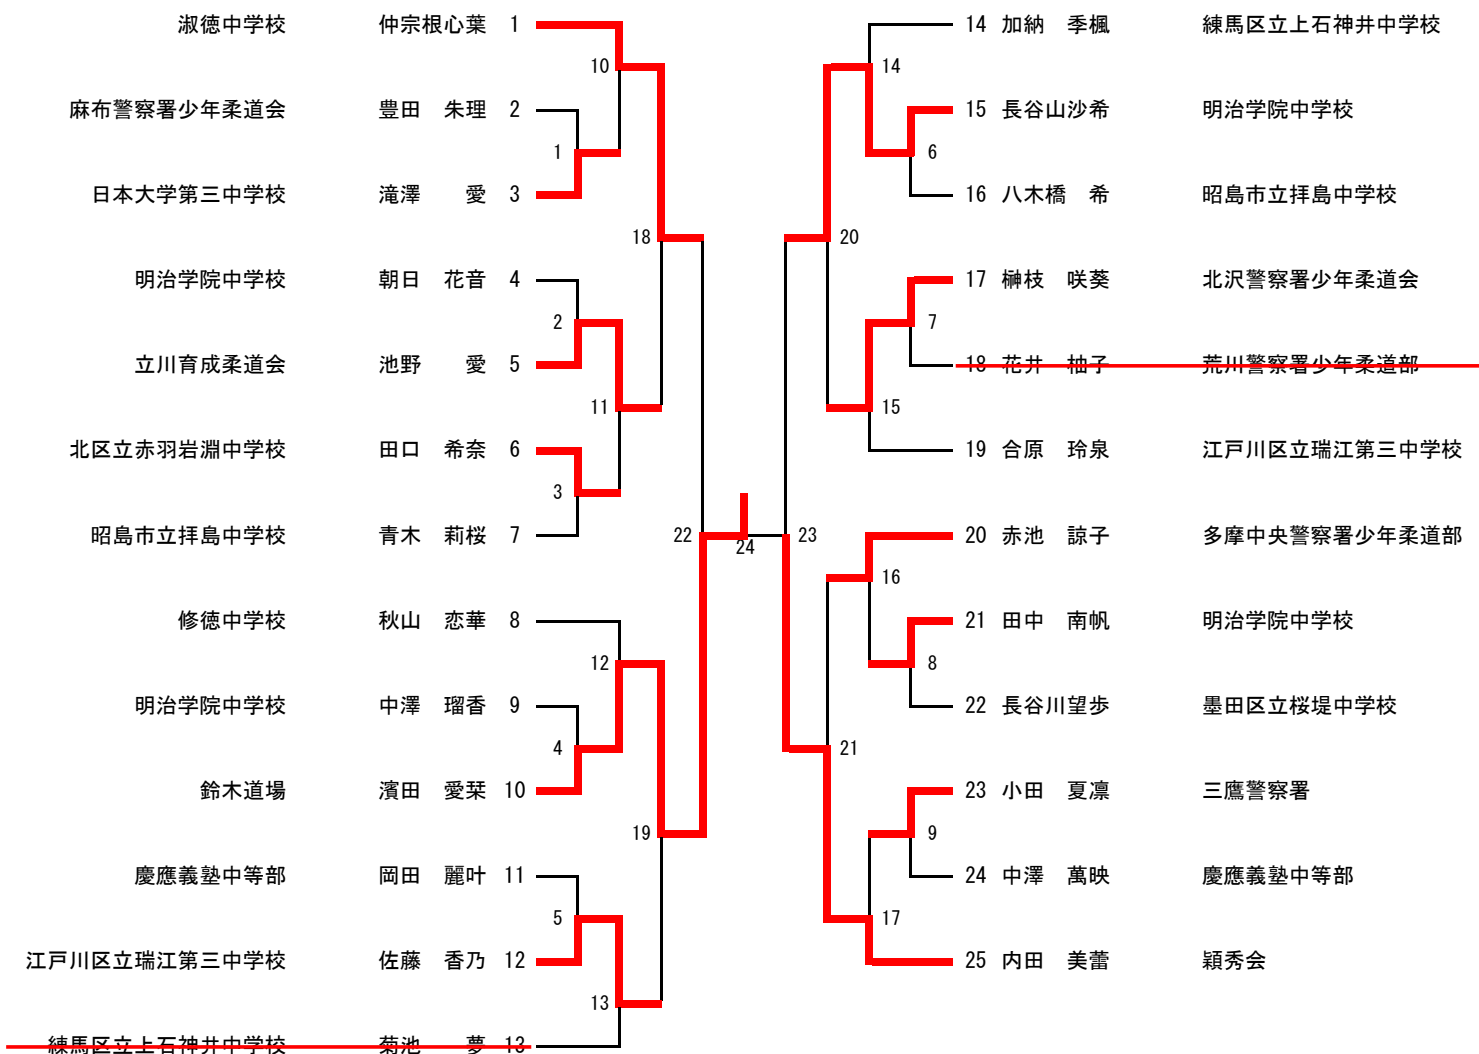

中学1年生 女子軽量の部（44kg以下） 25名 【第二試合場】

中学1年生 女子中量の部（44kgを超えて52kg以下） 27名 【第二試合場】

中学1年生 女子重量の部 (52kg超) 18名 【第三試合場】