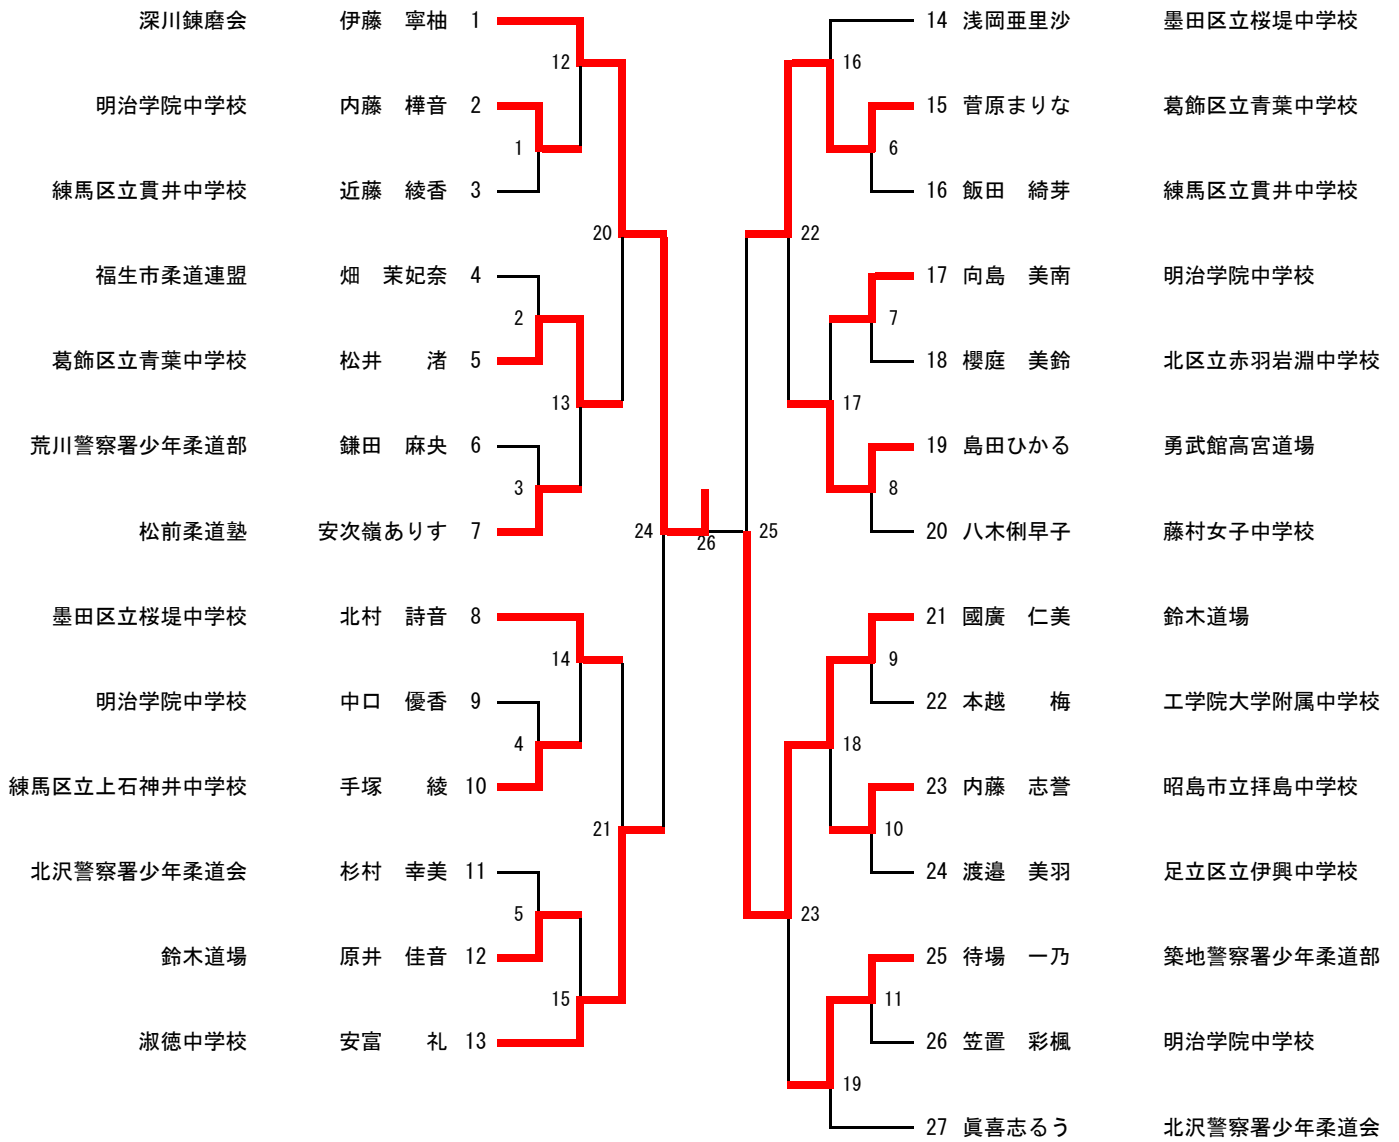

中学1年生 女子軽量の部（44kg以下） 25名 【第二試合場】

中学1年生 女子中量の部（44kgを超えて52kg以下） 27名 【第二試合場】

中学1年生 女子重量の部 (52kg超) 18名 【第三試合場】