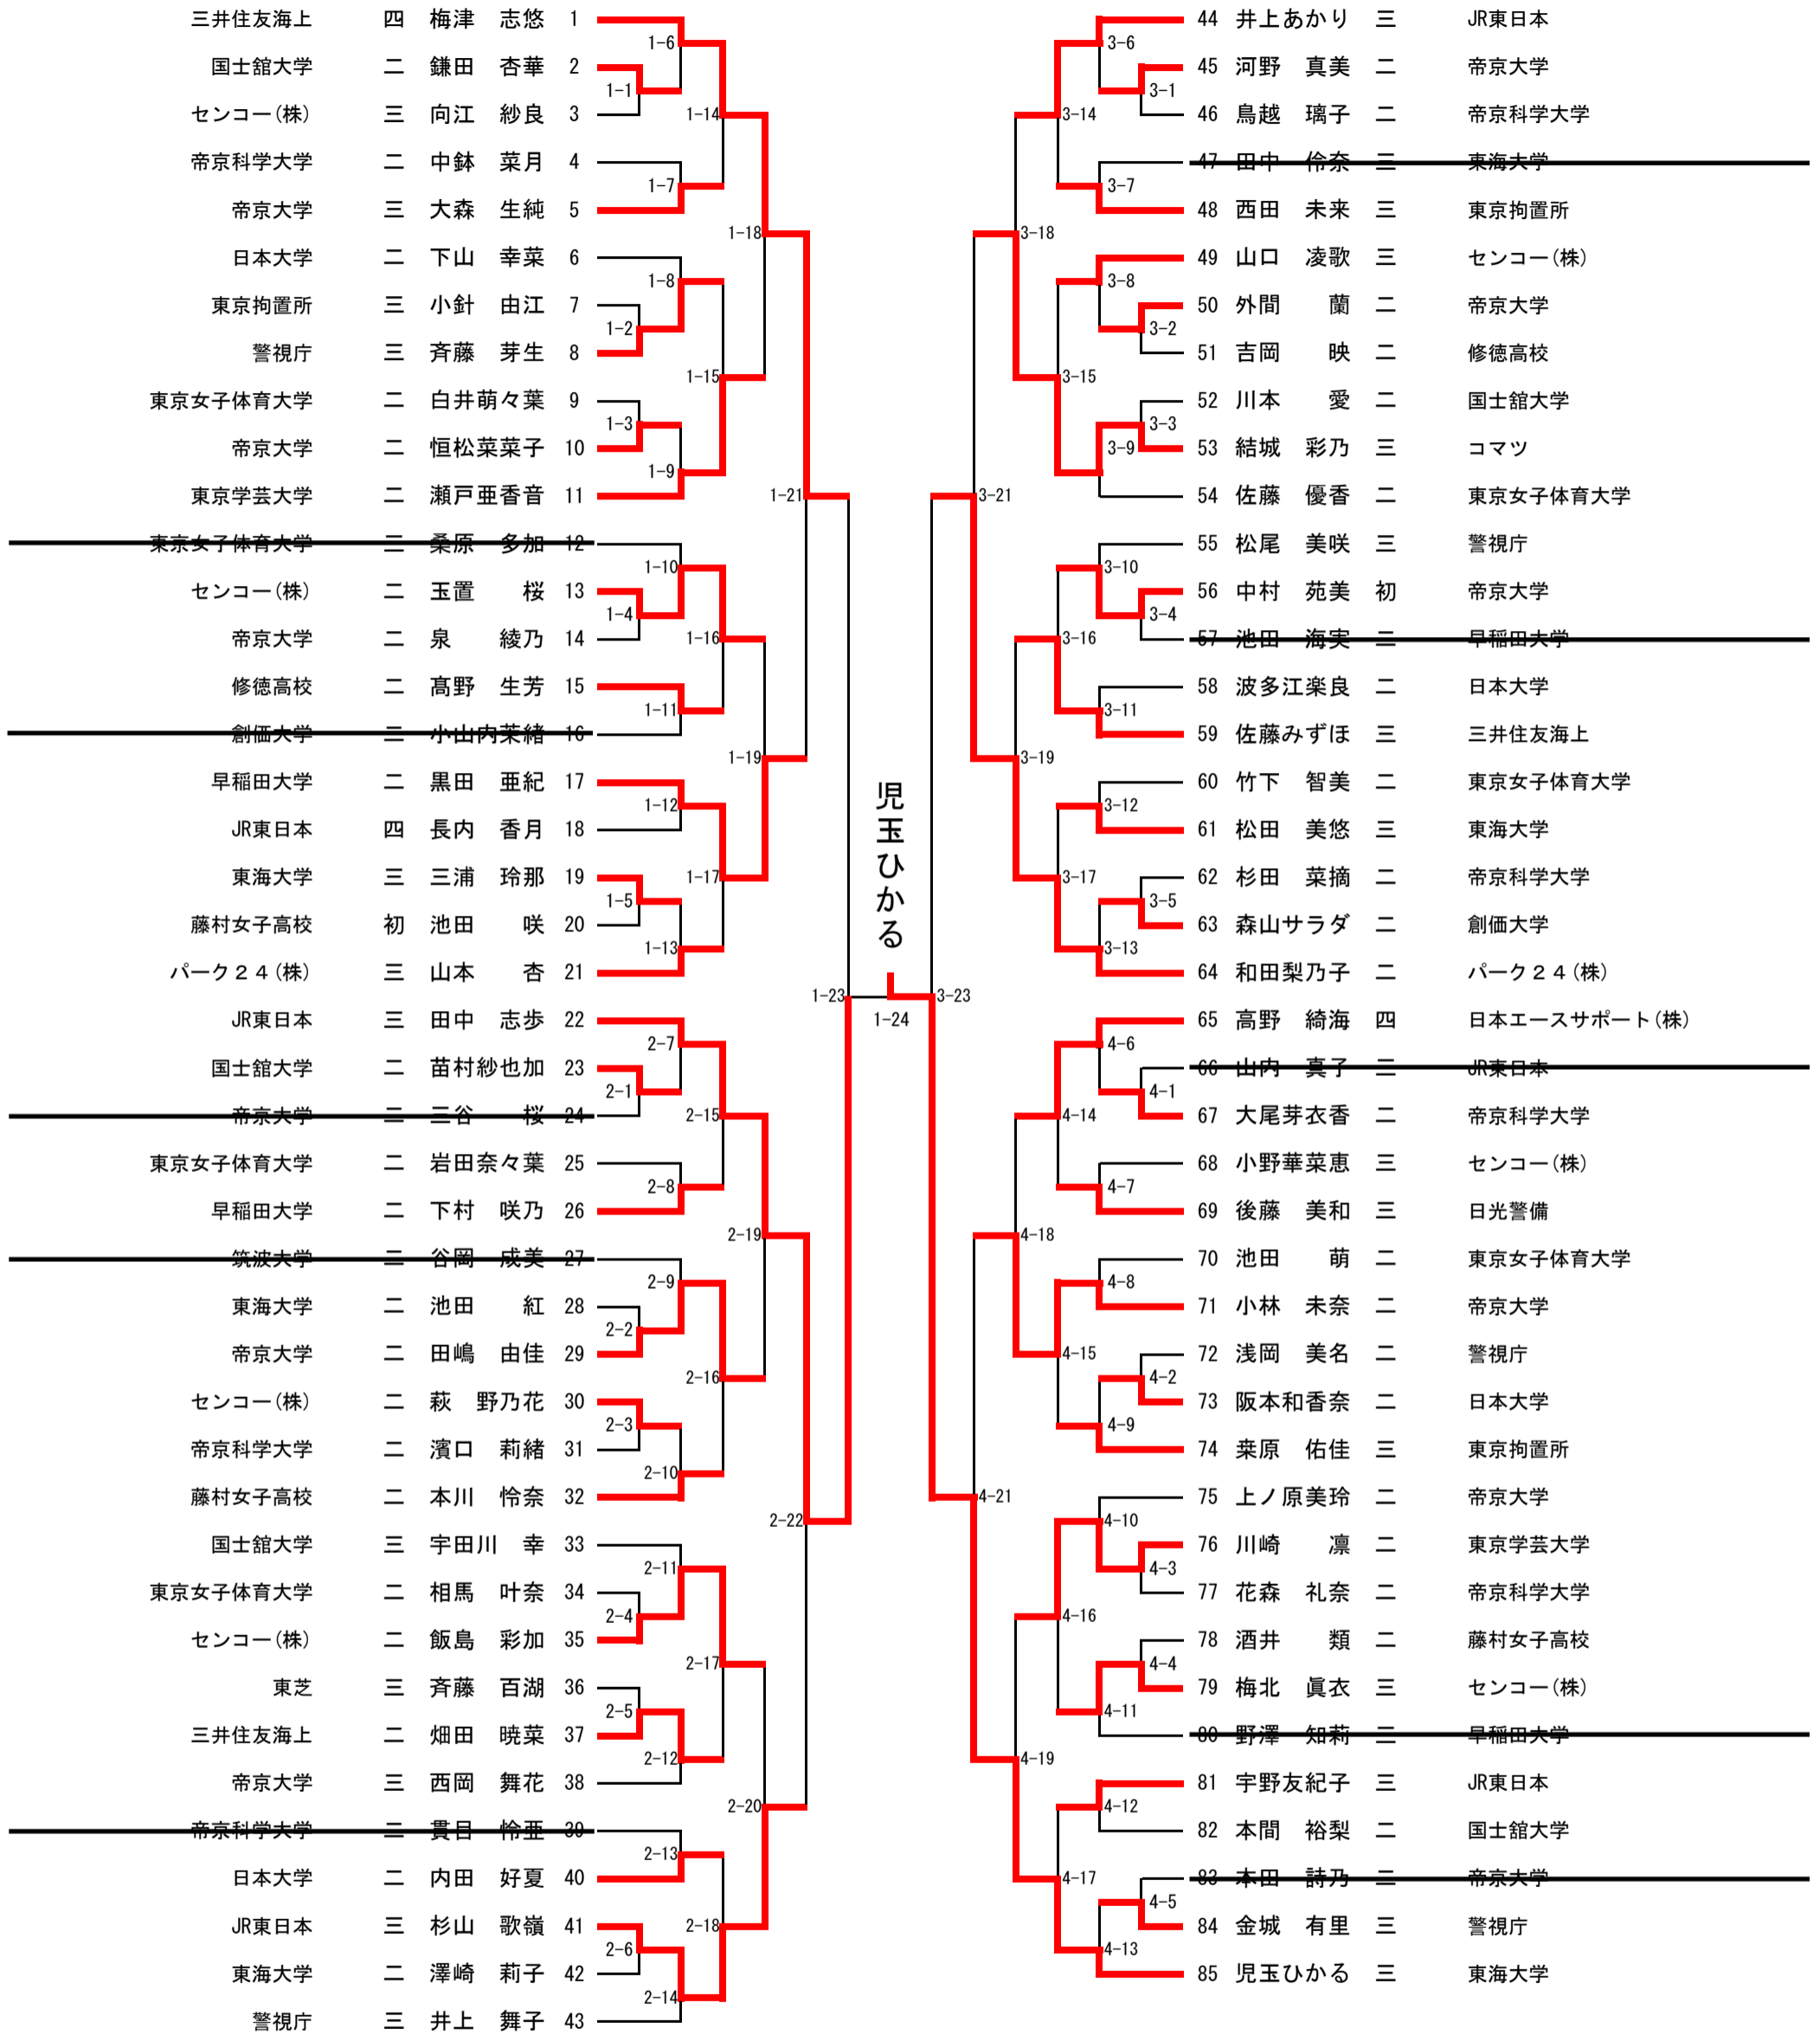

令和3年 東京都女子柔道選手権大会 組合せ

令和3年全国女子柔道選手権大会 第一補欠決定戦 (3-24の勝者が第一補欠、敗者が第二補欠)