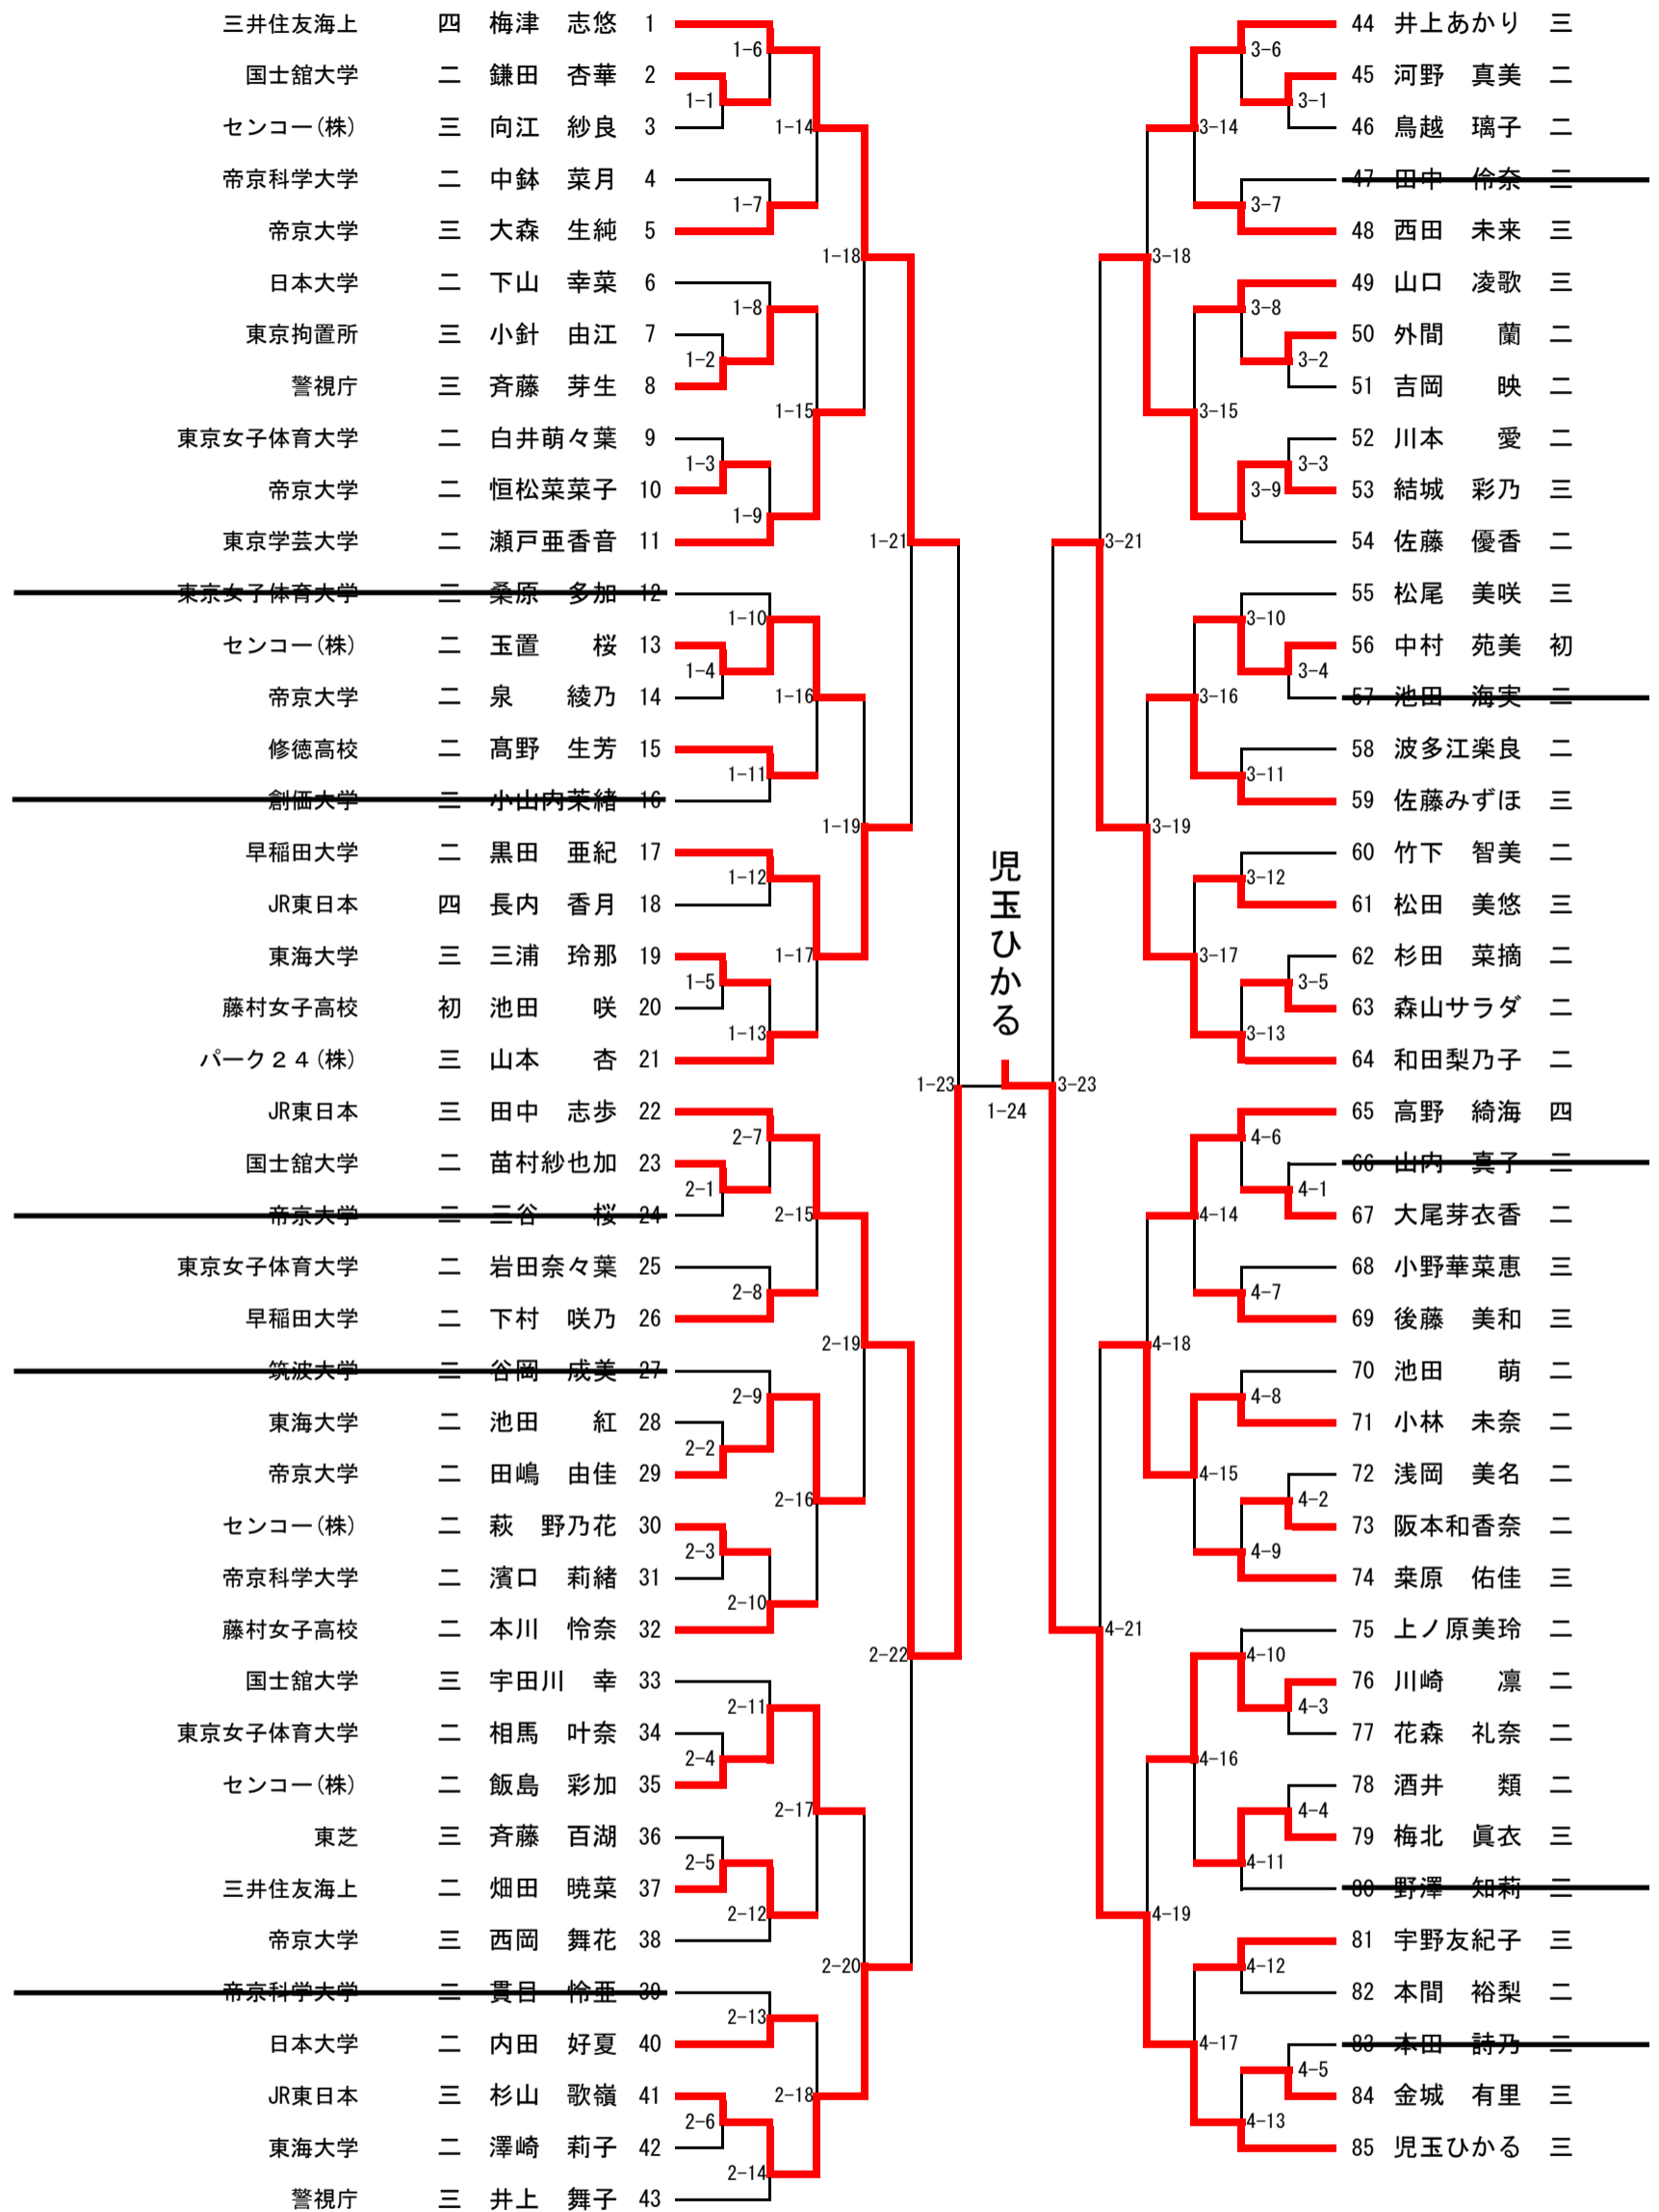

令和3年 東京都女子柔道選手権大会 組合せ

令和3年全日本女子柔道選手権大会 第一補欠決定戦 (3-24の勝者が第一補欠、敗者が第二補欠)

JR東日本

帝京大学

帝京科学大学

~~東海大学~~

東京拘置所

センコー(株)