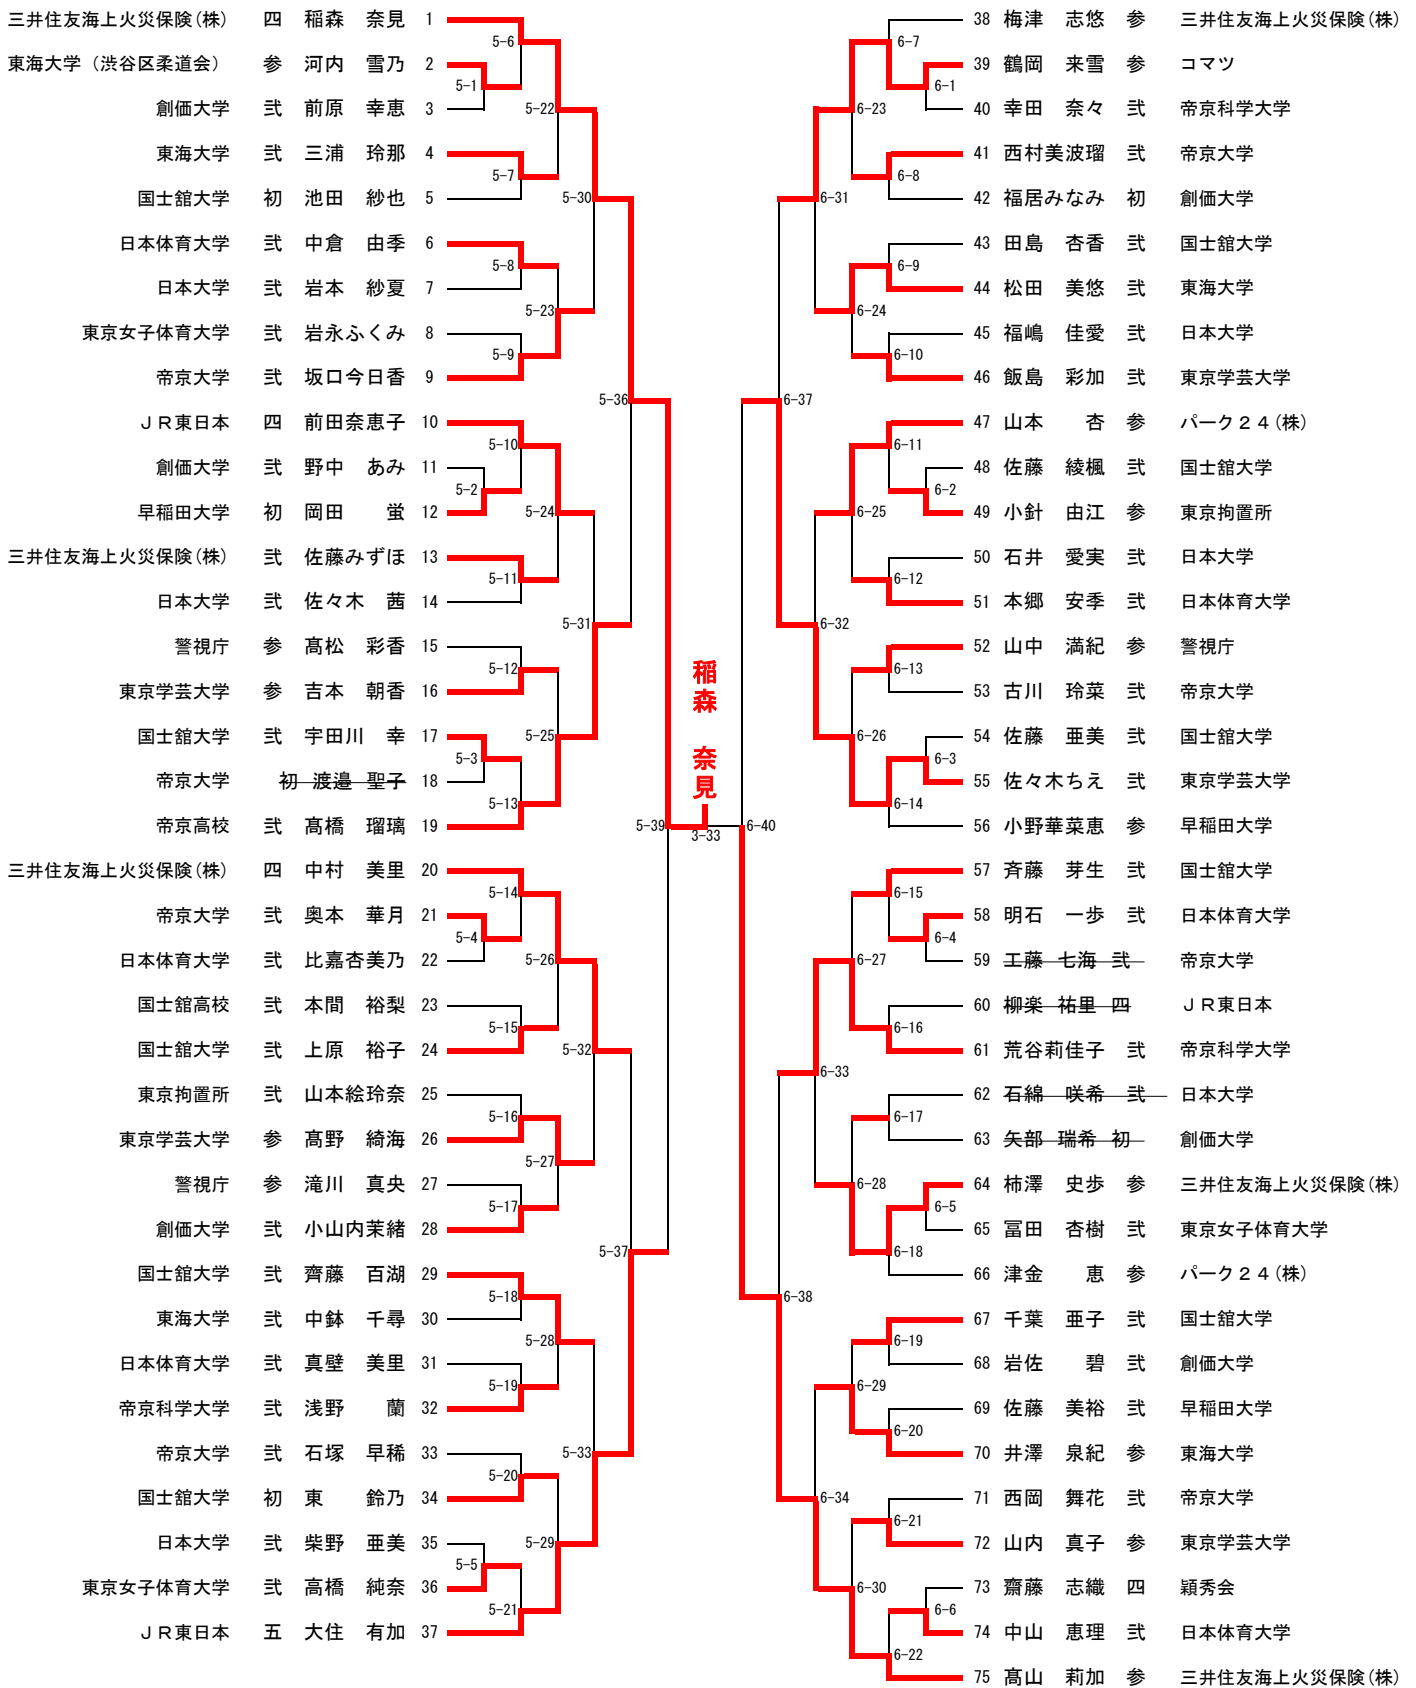

平成31年 東京都女子柔道選手権大会 組合せ

平成31年全日本女子柔道選手権大会 補欠決定戦 (5-40の勝者が第一補欠、敗者が第二補欠)