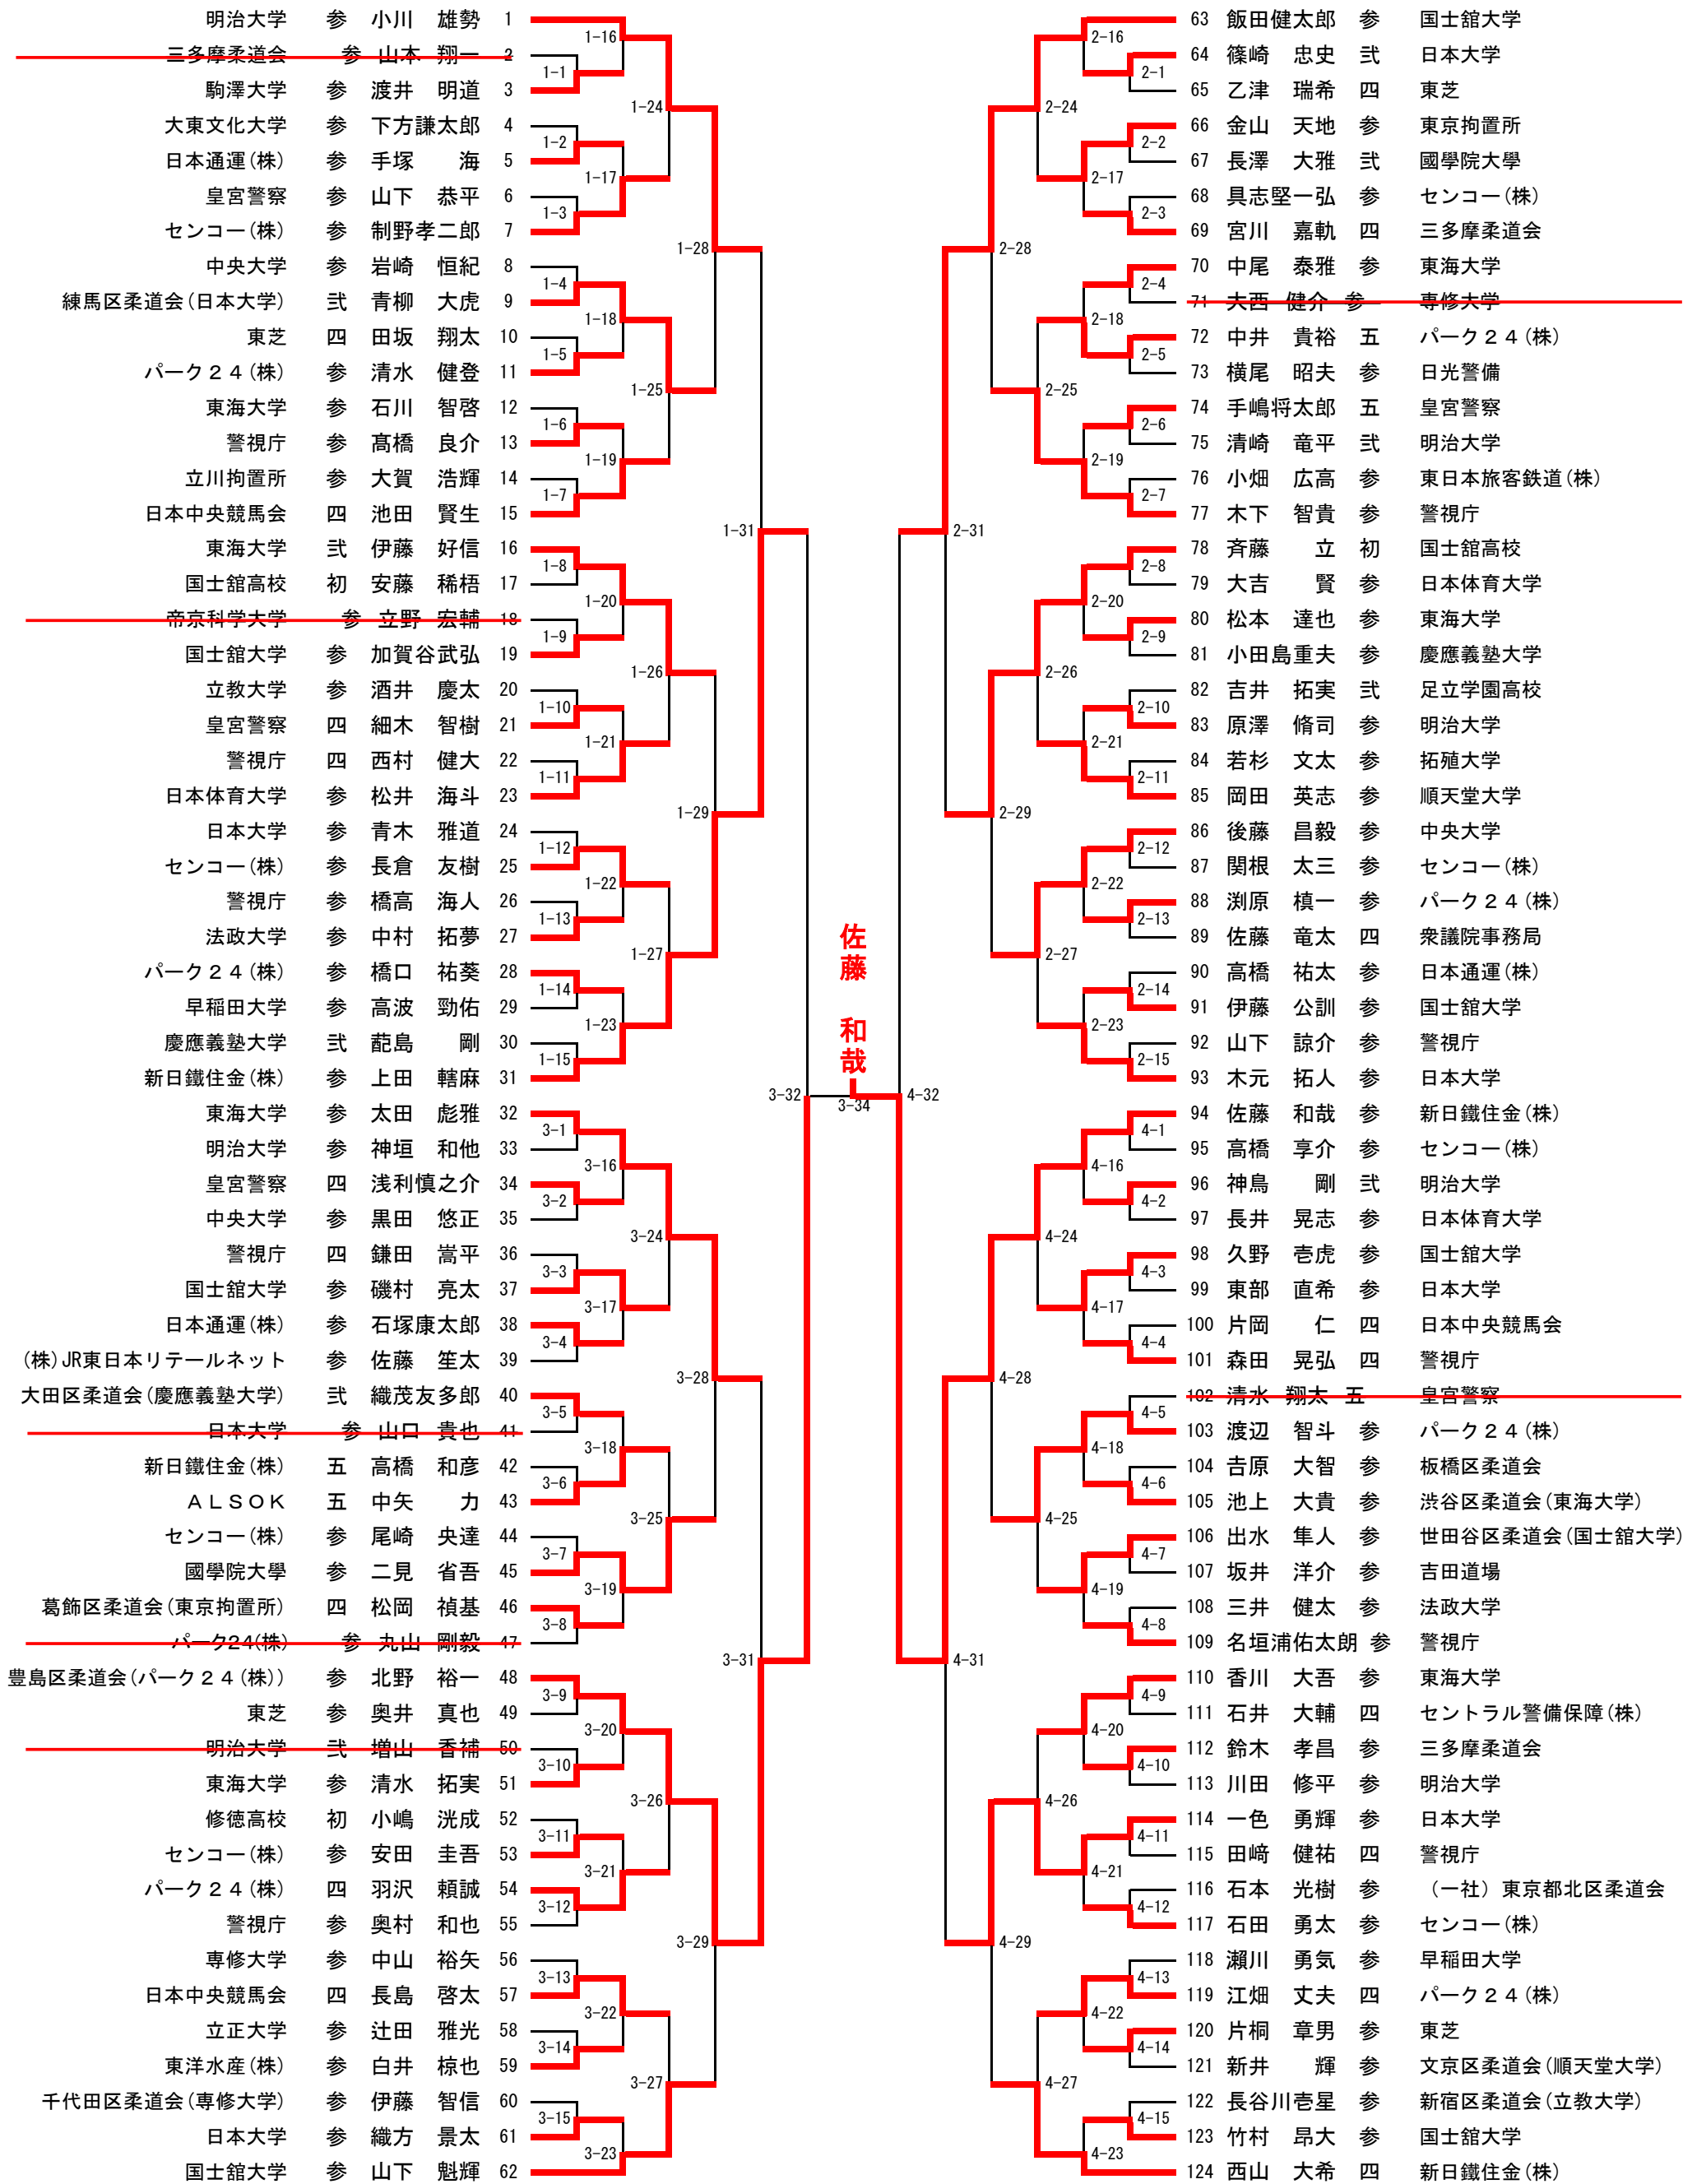

平成31年 東京都柔道選手権大会 組合せ

平成31年全日本柔道選手権大会 補欠決定戦 (1-33の勝者が第一補欠、敗者が第二補欠)