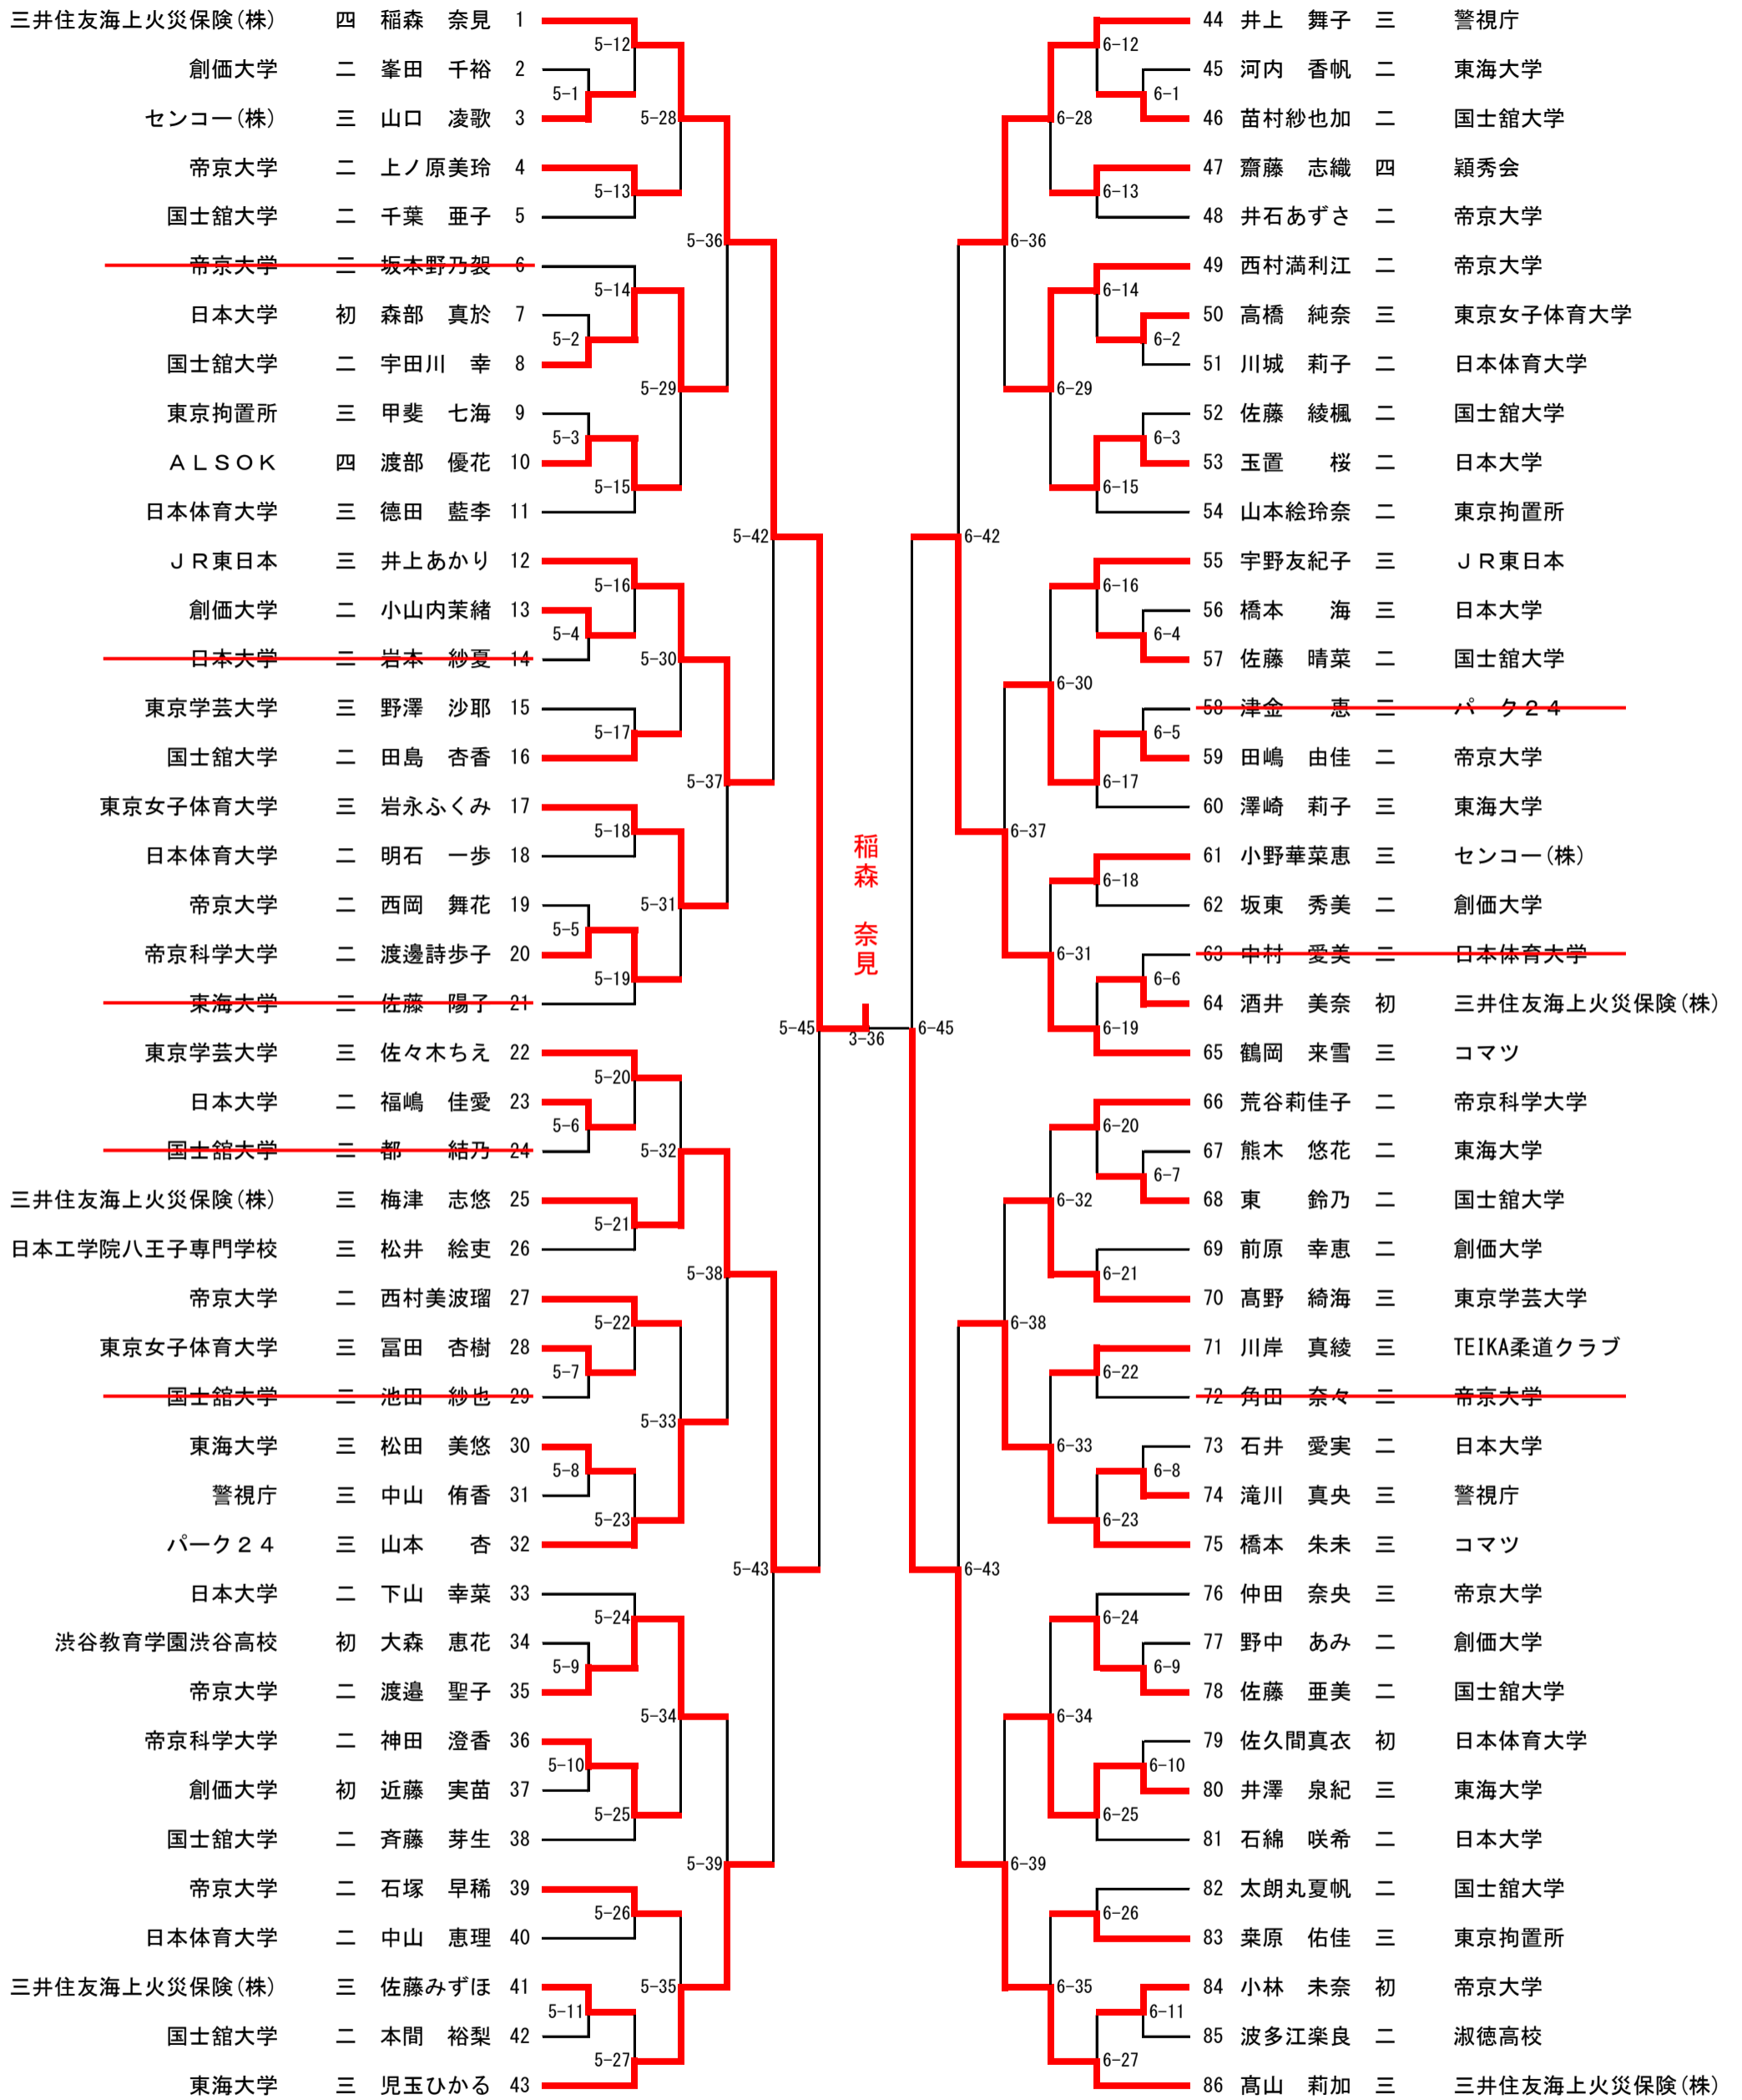

令和2年 東京都女子柔道選手権大会 組合せ

令和2年全日本女子柔道選手権大会 第一補欠決定戦 (5-46の勝者が第一補欠、敗者が第二補欠)