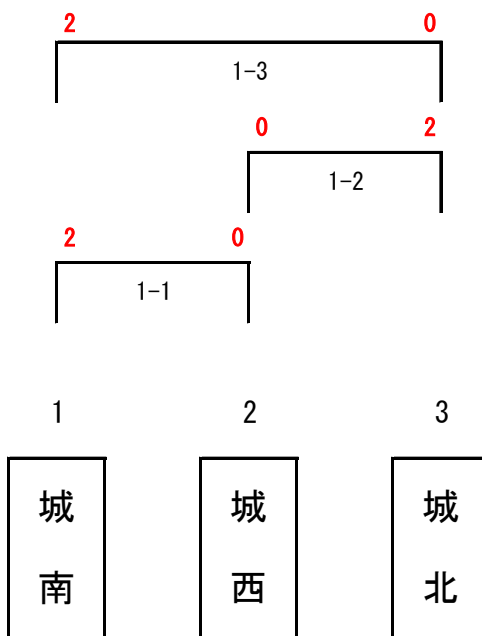

第2回東京都6地区対抗女子柔道大会

《予選リーグの結果による決勝トーナメント戦》

《予選リーグ戦》

Aブロック 第1試合場

	城南	城西	城北	勝点	順位
城南		○ 2-0	○ 2-0	2	1
城西	△ 0-2		△ 0-2	0	3
城北	△ 0-2	○ 2-0		1	2

第2回東京都6地区対抗女子柔道大会

《予選リーグ戦》

Bブロック 第3試合場

	中央	三多摩	城東	勝点	順位
中央		△ 0-2	△ 0-3		2
三多摩	○ 2-0		△ 0-2		3
城東	○ 3-0	○ 2-0			1