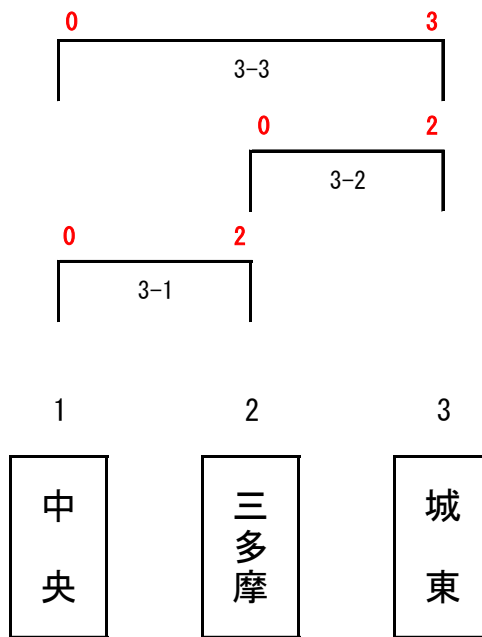

第2回東京都6地区対抗女子柔道大会

《予選リーグの結果による決勝トーナメント戦》

《予選リーグ戦》

Aブロック 第1試合場

	城南	城西	城北	勝点	順位
城南		○ 2-0	○ 2-0	2	1
城西	△ 0-2		△ 0-2	0	3
城北	△ 0-2	○ 2-0		1	2

第2回東京都6地区対抗女子柔道大会

《予選リーグ戦》

Bブロック 第3試合場

	中央	三多摩	城東	勝点	順位
中央		△ 0-2	△ 0-3		2
三多摩	○ 2-0		△ 0-2		3
城東	○ 3-0	○ 2-0			1