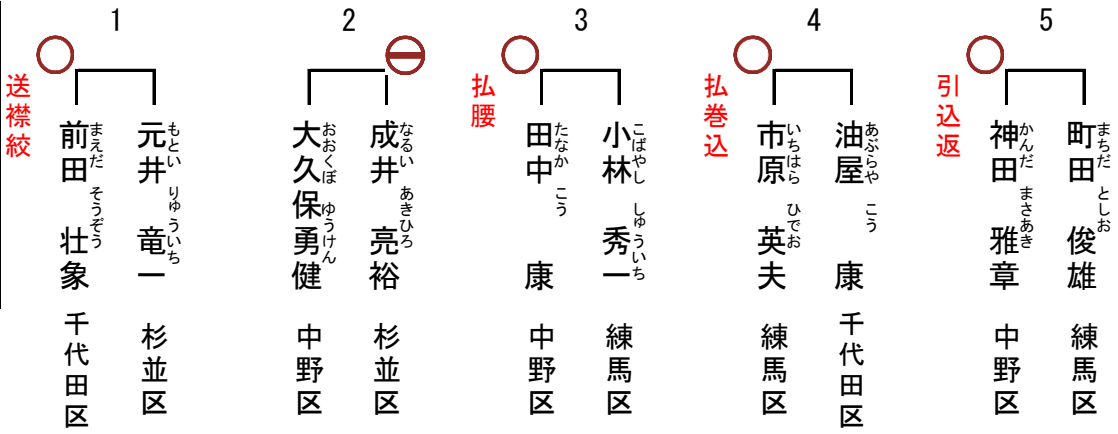

参 段 の 部
24 名

第一試合場

第二試合場

四段の部 35名

第一試合場

第二試合場

五段の部
19名

第一試合場

第二試合場

六段の部

4名

第一試合場

1	2	3
┌───┐	┌── X ──┐	┌───┐
千品 <small>ちしな よういち</small>	高橋 <small>たかはし あきら</small>	平井 <small>ひらい ゆきお</small>
洋一	後藤伸一郎 <small>ごとう しんいちろう</small>	幸雄
品川区	昭東大和市	江東区
	北区	

第二試合場

1	2
┌── X ──┐	┌───┐
金子 <small>かねこ えり</small>	川島 <small>かわしま よしえ</small>
河村 <small>かわむら こたつこ</small>	琴子
絵理	芳江
参	五
府中市	品川区
府中市	