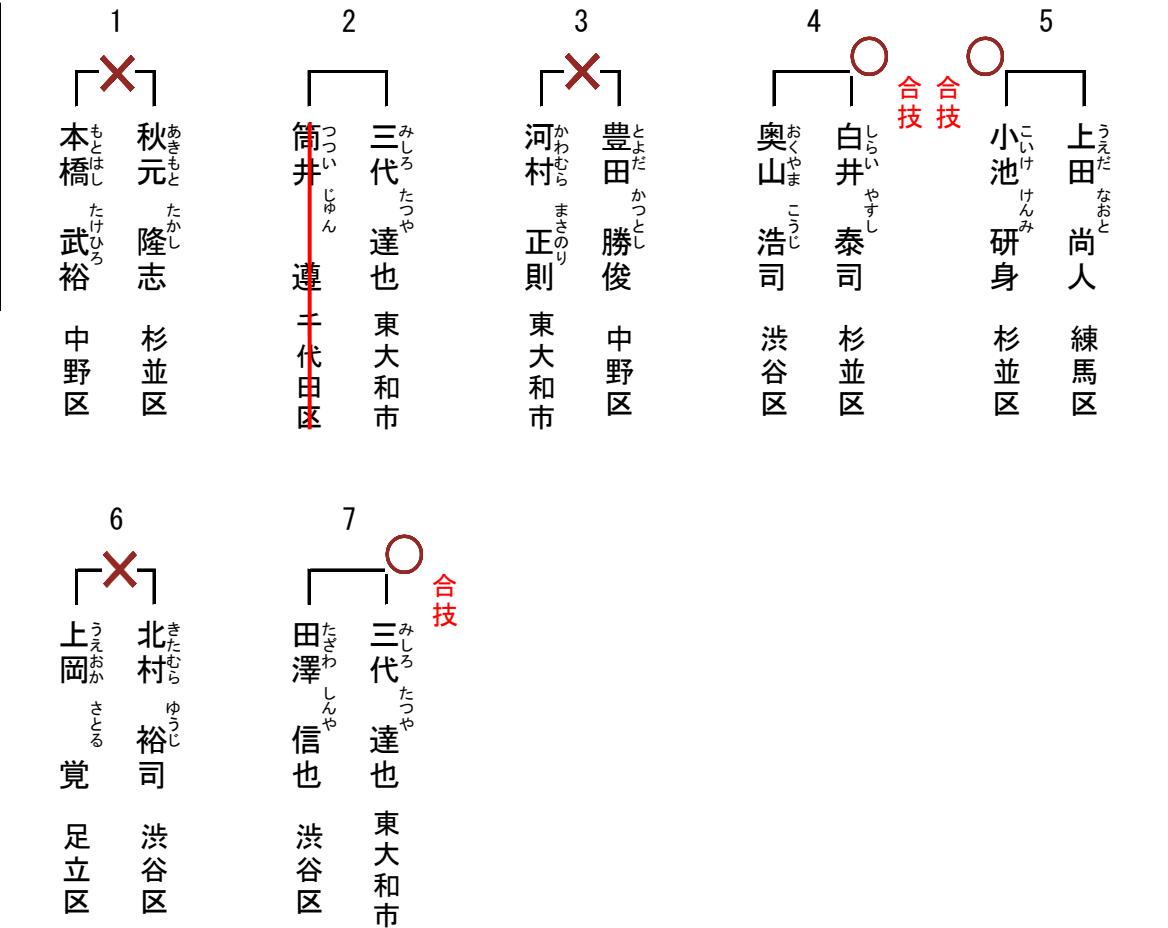

参 段 の 部
24 名

第一試合場

第二試合場

四段の部 35名

第一試合場

第二試合場

五段の部
19名

第一試合場

第二試合場

六段の部

4名

第一試合場

1	2	3
┌───┐	┌── X ──┐	┌───┐
千品 <small>ちしな よういち</small>	高橋 <small>たかはし あきら</small>	平井 <small>ひらい ゆきお</small>
洋一	後藤伸一郎 <small>ごとう しんいちろう</small>	幸雄
品川区	昭東大和市	江東区
	北区	

第二試合場

1	2
┌── X ──┐	┌───┐
金子 <small>かねこ えり</small>	川島 <small>かわしま よしえ</small>
河村 <small>かわむら こたつこ</small>	琴子
絵理	芳江
参	五
府中市	品川区
府中市	

女子の部

3名

優秀地区

千代田区

墨田区

品川区

中野区

杉並区