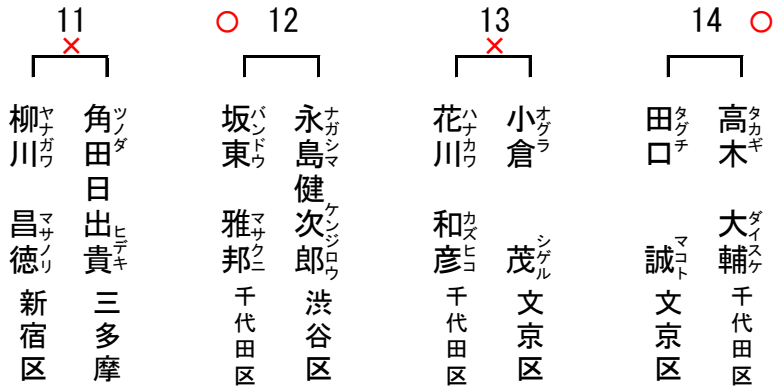

五 段 の 部 No.3

第一試合場

第二試合場

第三試合場

第四試合場