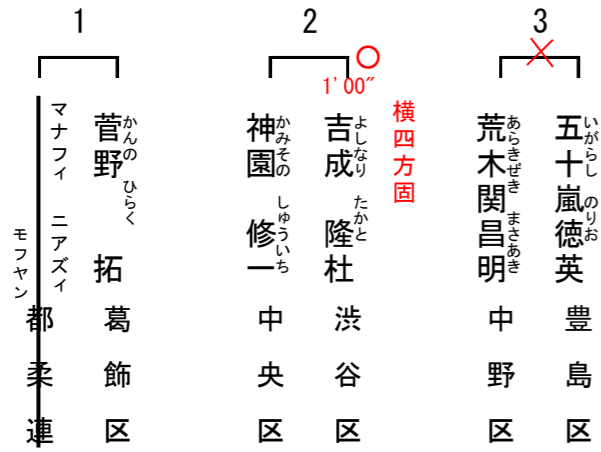

六 段 の 部

第一 試合場	<p>1 ○ 2' 31" 縦四方固 佐藤 陽介 品川区 大金 良二 葛飾区</p>	<p>2 ○ 1' 21" 大外刈 小室 宏二 北区 大内 穰 千代田区</p>	<p>3 飯田 俊 千代田区 木目沢哲哉 品川区</p>	<p>4 ○ 0' 33" 大内刈 柳戸 愛雅 都柔連 鎌田 寛人 世田谷区</p>	<p>5 ✕ 小峰 義次 練馬区 加藤 伸 葛飾区</p>	<p>6 前田 和男 警視庁 橋本 和佳 江東区</p>	<p>7 ✕ 大谷光三郎 新宿区 辛島 照男 三多摩区</p>	<p>8 ✕ 吉田 昌弘 足立区 前田 和男 警視庁</p>	<p>9 ○ 1' 03" 横四方固 秋丸 琥甫 文京区 小池 健三 北区</p>	
第二 試合場	<p>1 ○ 2' 40" 払腰 百瀬 晃士 世田谷区 笹山 正孝 千代田区</p>	<p>2 ○ 0' 30" 腕挫十字固 林 俊介 中央区 松井 隆司 北区</p>	<p>3 ✕ 高野 賢司 墨田区 築達 秀和 千代田区</p>	<p>4 ✕ 廣瀬 雅人 杉並区 中嶋和三郎 千代田区</p>	<p>5 ✕ 森藤 才 練馬区 竹内 章 大田区</p>	<p>6 ✕ 原 優 千代田区 粕谷 宗二 三多摩区</p>	<p>7 ✕ 平井 幸雄 江東区 北島 吉郎 渋谷区</p>			
第三 試合場	<p>1 ✕ 織茂 道夫 台東区 佐々木宏次 中央区</p>	<p>2 ✕ 千品 洋一 品川区 福地賢志郎 千代田区</p>	<p>3 ✕ 内田 龍二 足立区 八木 道雄 世田谷区</p>	<p>4 小倉 茂 文京区 佐藤 清 練馬区</p>	<p>5 ✕ 鈴木 茂 板橋区 菊池 浩徳 目黒区</p>	<p>6 ⊖ 木原 一郎 荒川区 三帰 天海 墨田区</p>	<p>7 秋丸 琥甫 文京区 阿部 俊彦 江戸川区</p>			
第四 試合場	<p>1 ✕ 新井 栄二 千代田区 川上 哲男 警視庁</p>	<p>2 ○ 0' 41" 小外刈 高橋 政彦 豊島区 大木 恒毅 中央区</p>	<p>3 ✕ 塩田 和久 千代田区 松岡 秀樹 江戸川区</p>	<p>4 宮内 慶喜 千代田区 長屋 学 江東区</p>	<p>5 ○ 0' 34" 払腰 金子 満男 文京区 小宮 正夫 江戸川区</p>	<p>6 ○ 1' 40" 大腰 小池 健三 北区 浅田 三男 千代田区</p>	<p>7 ✕ 大漣 光好 渋谷区 安藤 洋志 渋谷区</p>	<p>8 ✕ 小倉 茂 文京区 長屋 学 江東区</p>		

七 段 の 部

第一試合場

第二試合場

第三試合場

第四試合場