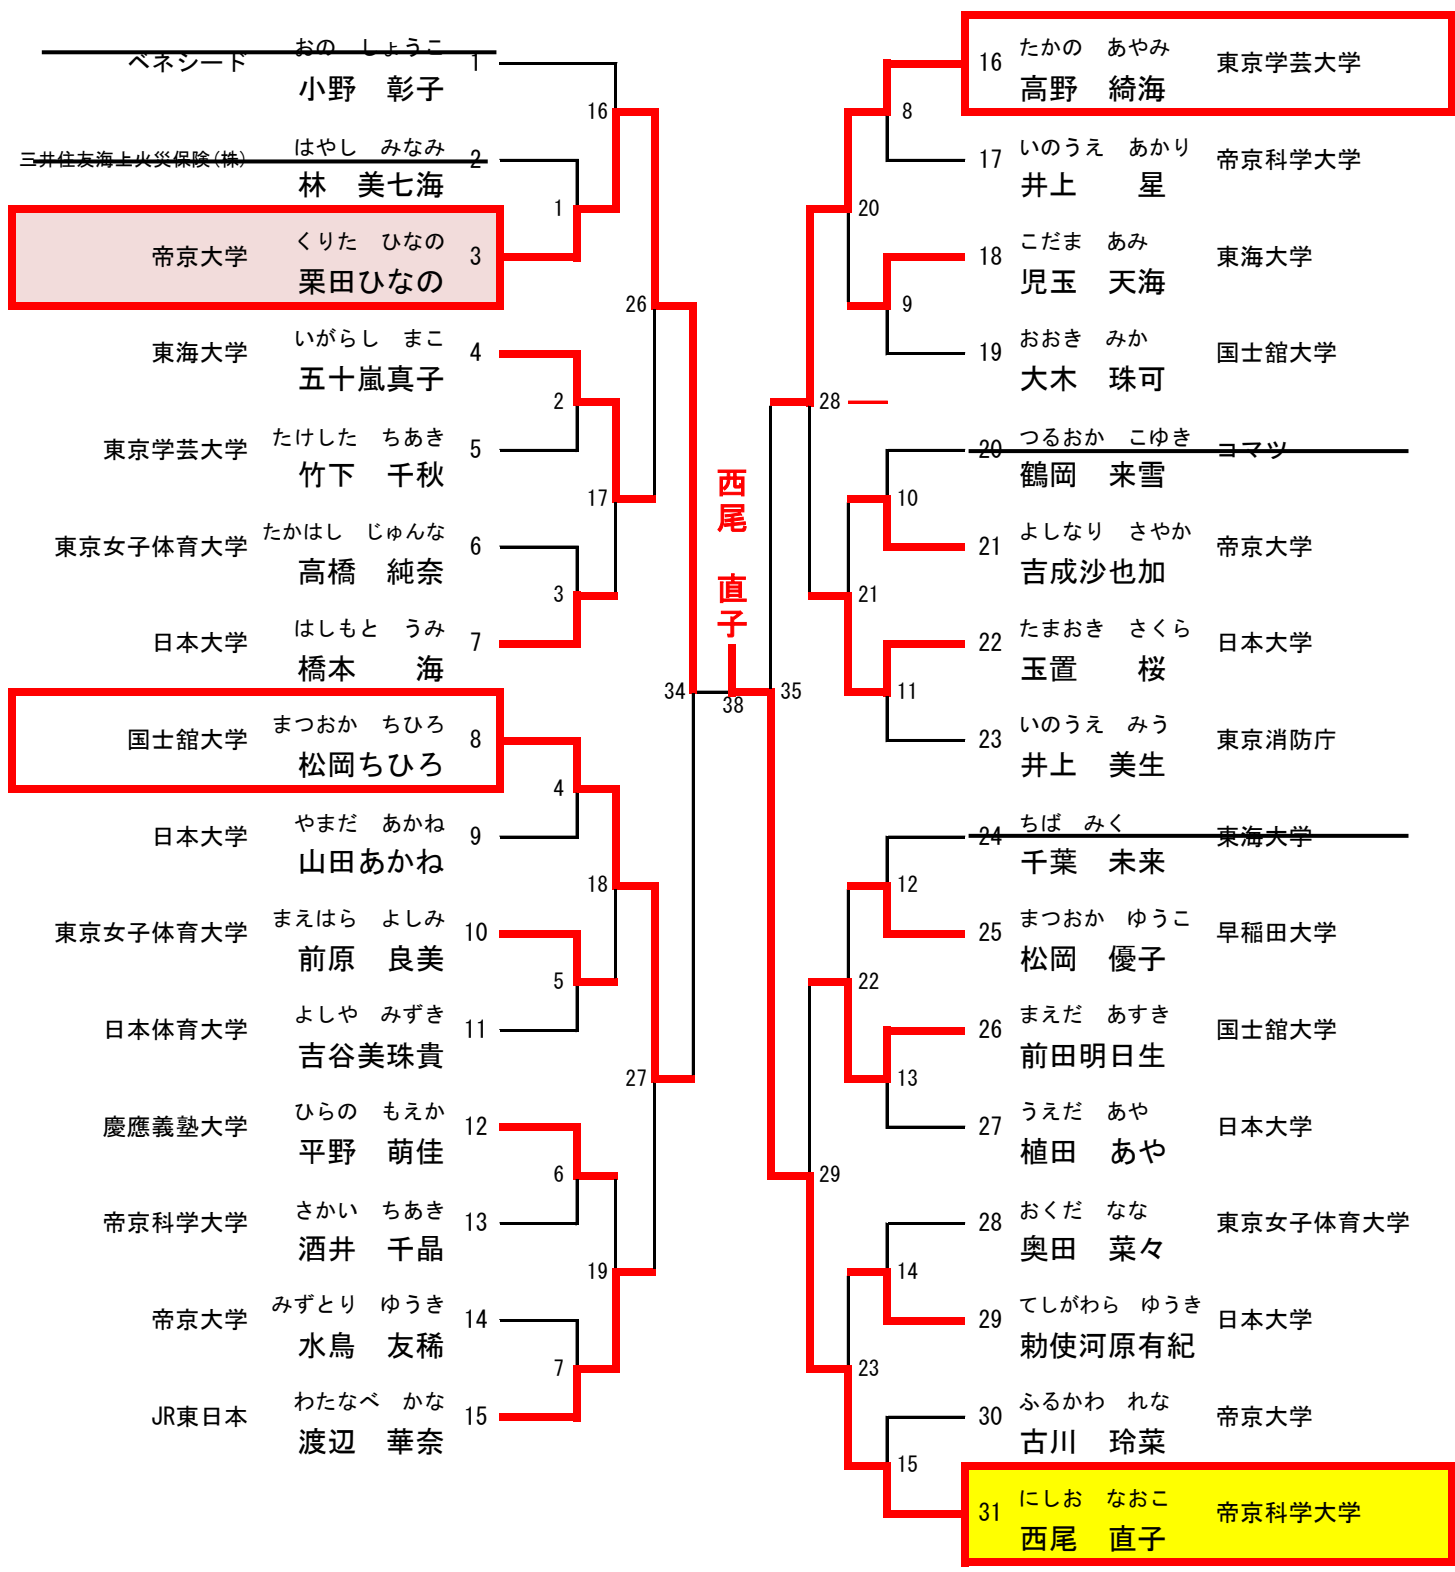

48kg級

52kg級

57kg級

63kg級

70kg級

78kg級

78kg級超

橋本
朱未