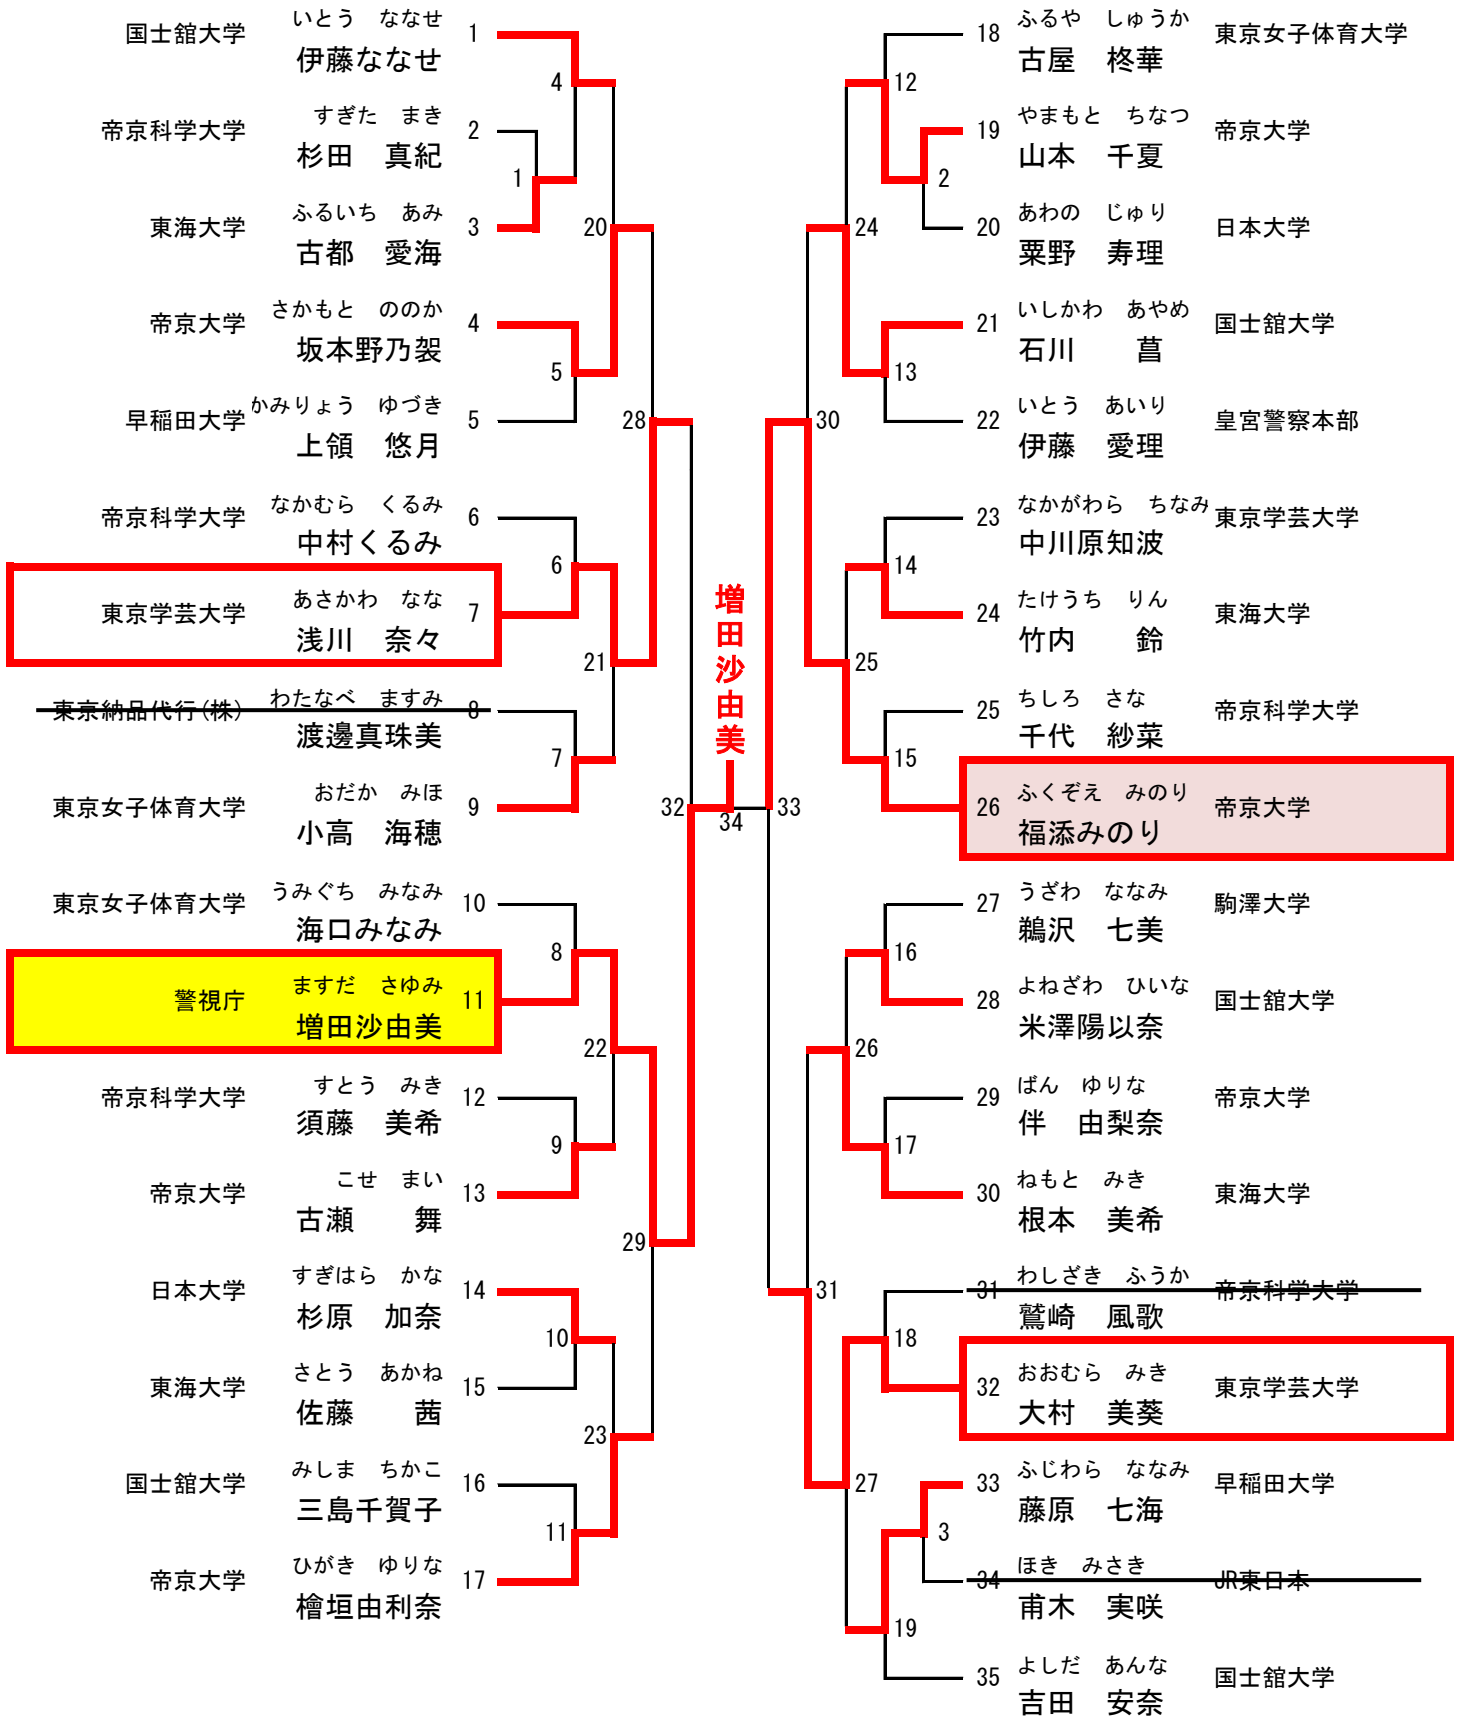

48kg級

52kg級

57kg級

63kg級

70kg級

78kg級

78kg級超

橋本
朱未