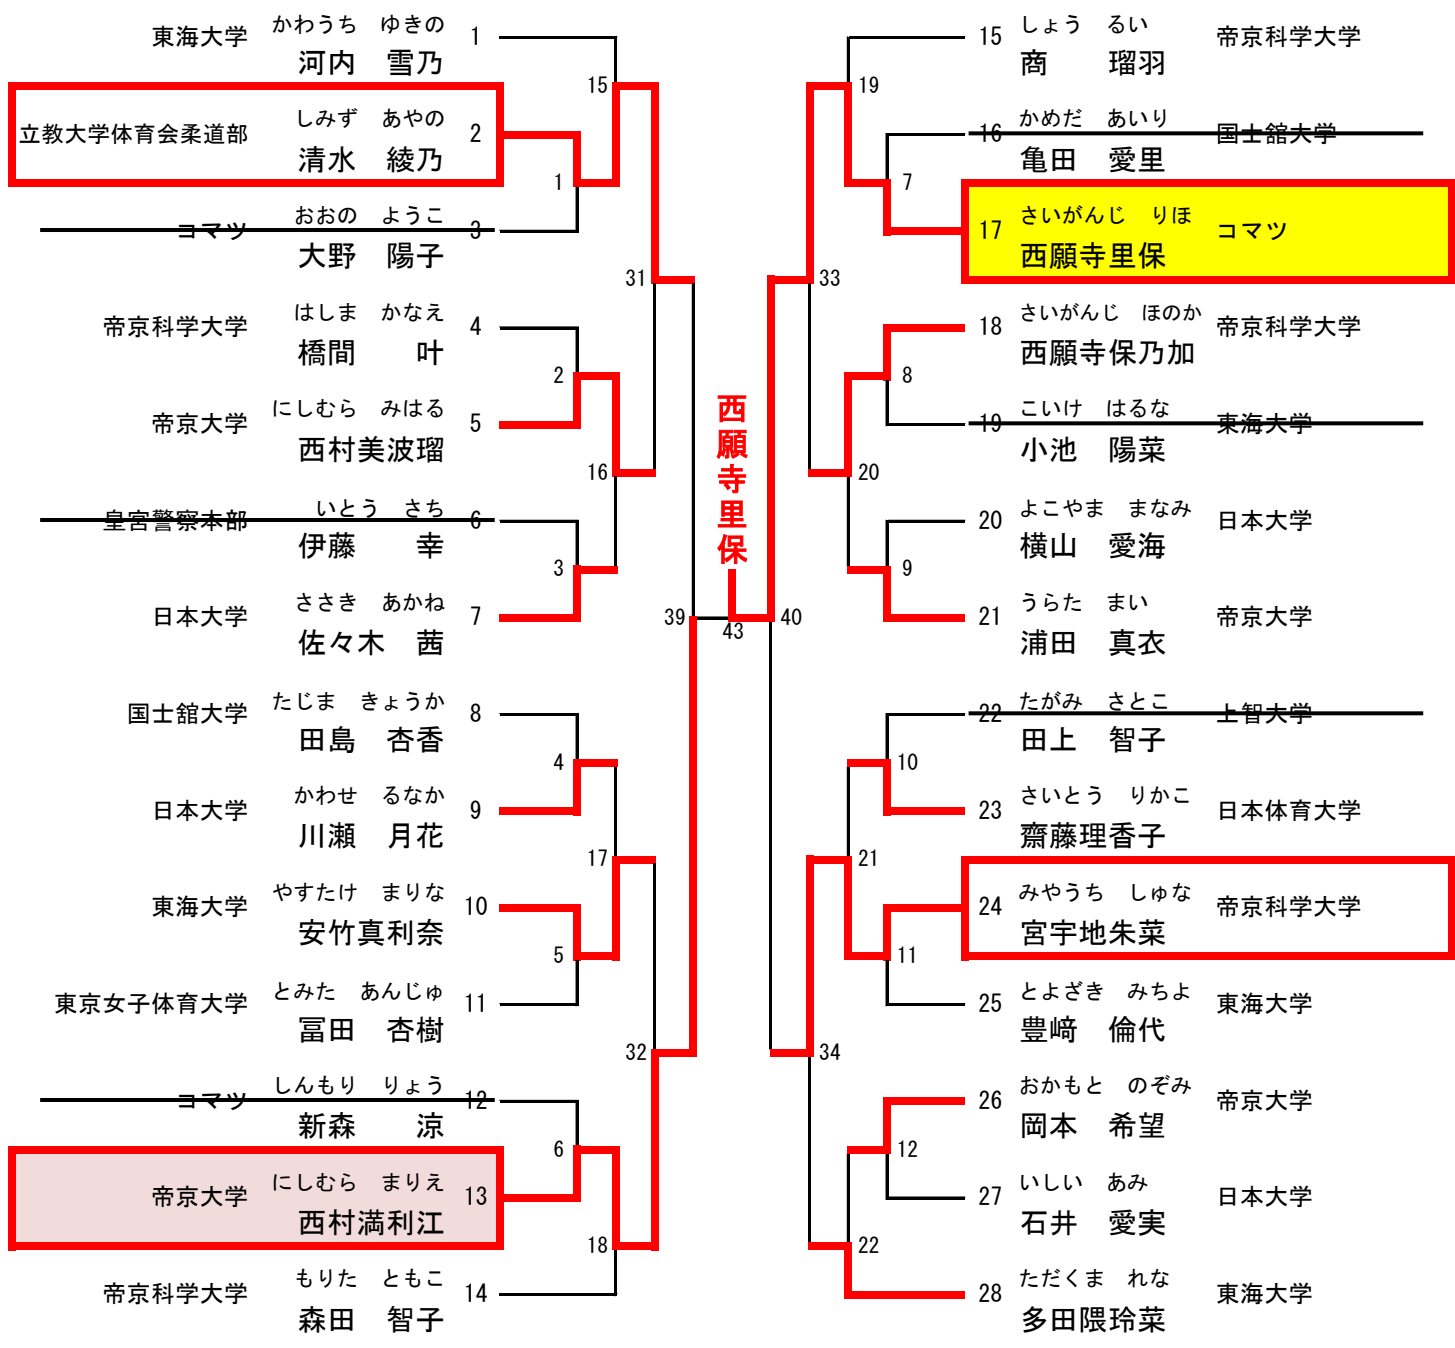

48kg級

52kg級

57kg級

63kg級

70kg級

78kg級

78kg級超

橋本
朱未