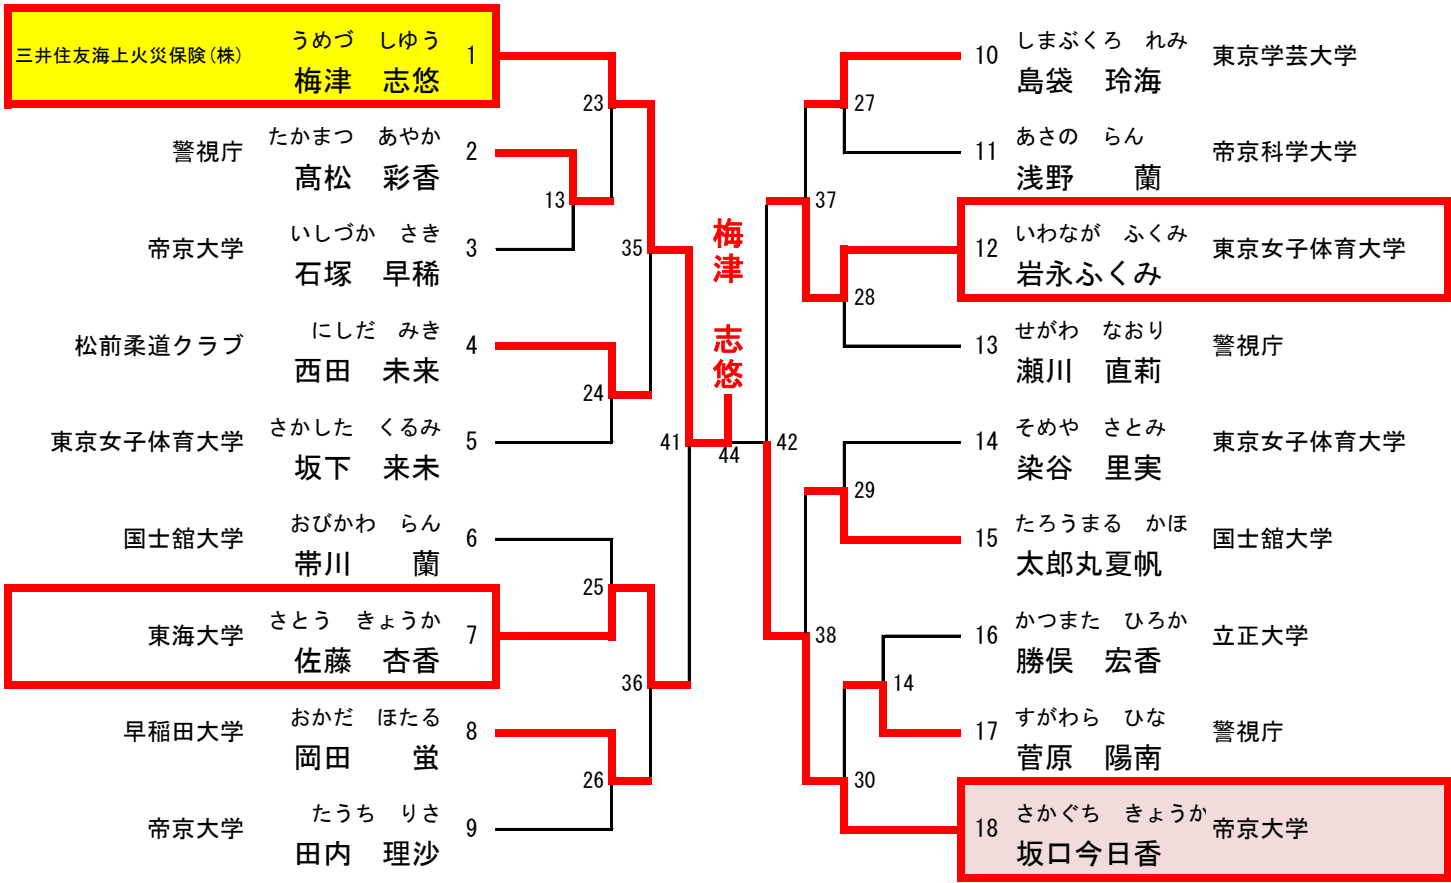

48kg級

52kg級

57kg級

63kg級

70kg級

78kg級

78kg級超

橋本
朱未