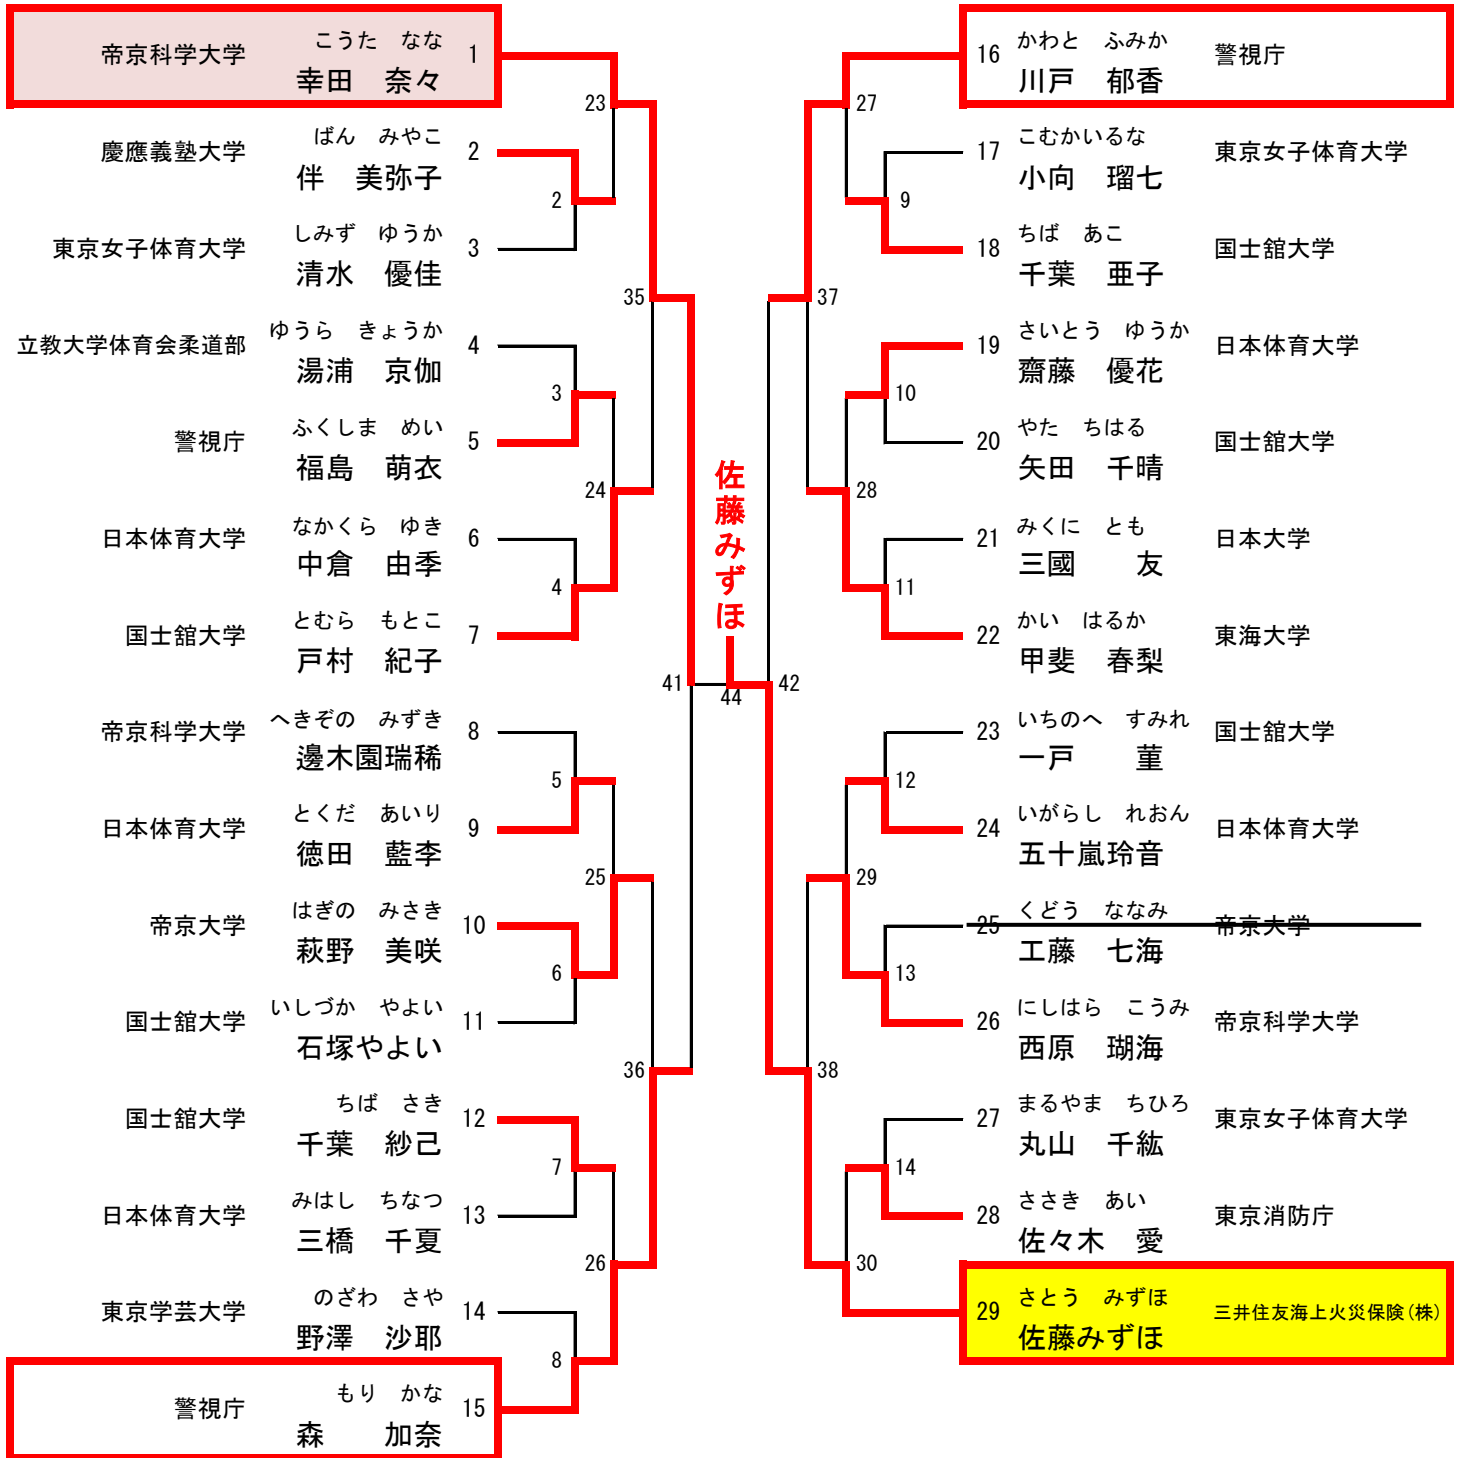

48kg級

52kg級

57kg級

63kg級

70kg級

78kg級

78kg級超

橋本
朱未