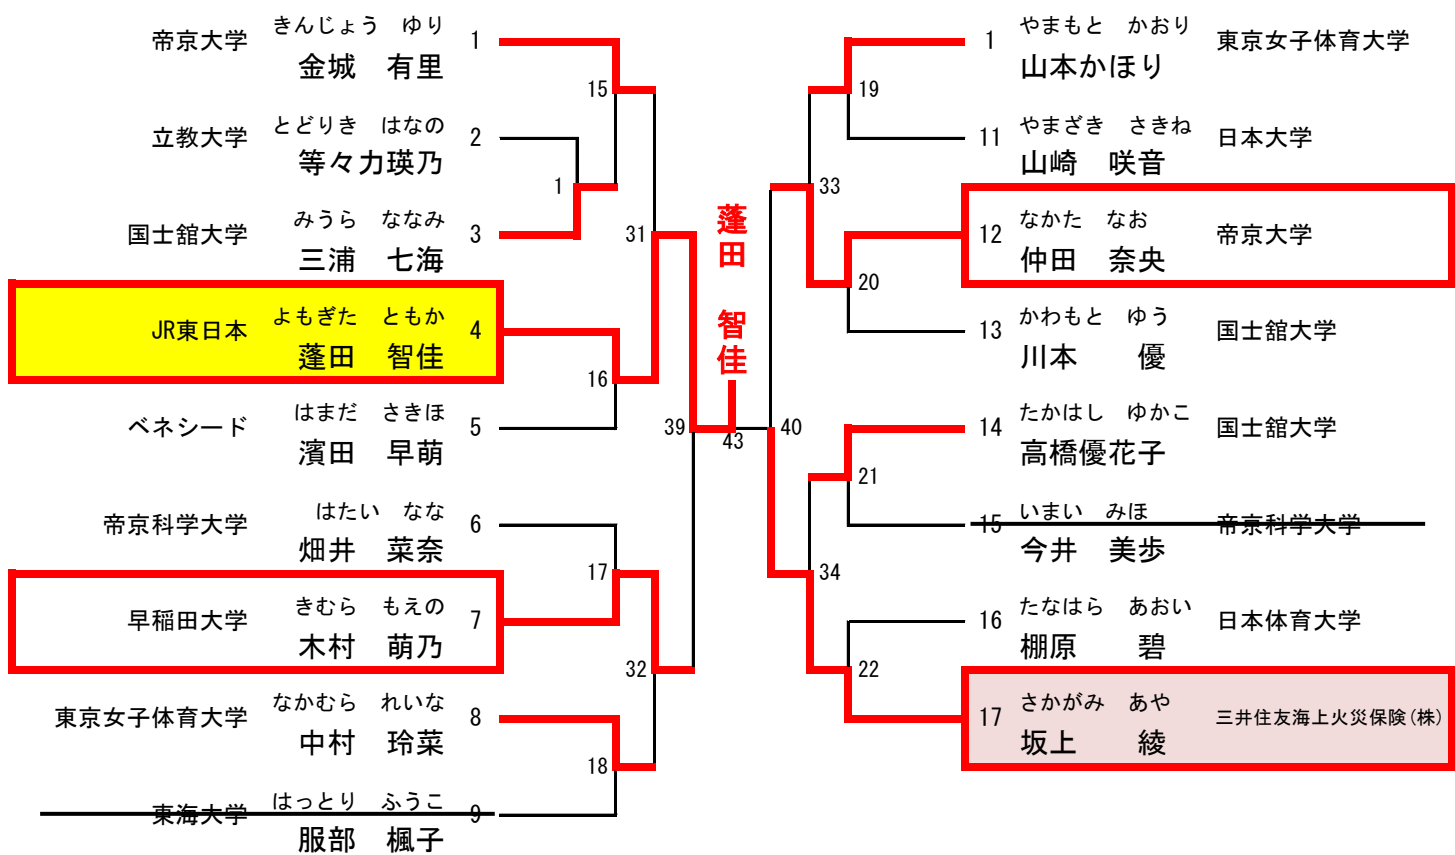

48kg級

52kg級

57kg級

63kg級

70kg級

78kg級

78kg級超

橋本
朱未