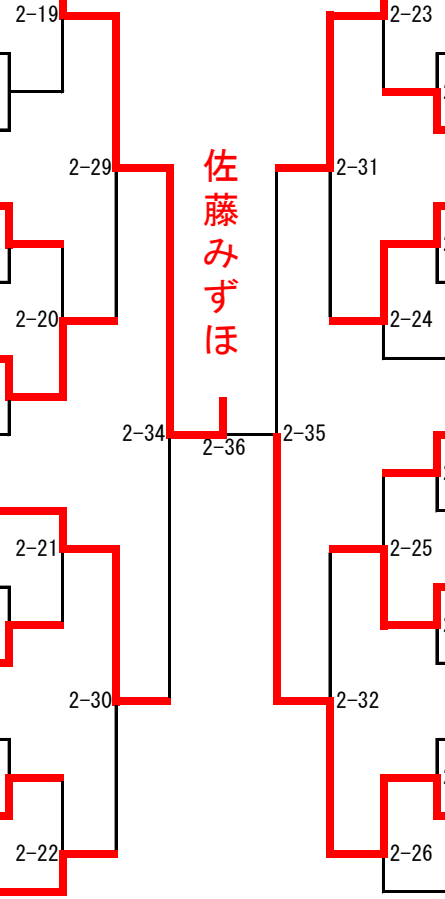

63kg級

三井住友海上火災保険(株)

佐藤みずほ 1

帝京科学大学

清水一姫香 2

東海大学

立川一桃 3

国士舘大学

一戸 董 4

慶應義塾大学

栗田 愛弓 5

日本体育大学

簗和田奈未子 6

帝京科学大学

井上 星 7

帝京科学大学

飯塚 奈々 8

帝京大学

佐藤菜々子 9

国士舘大学

亀田 愛里 10

東京女子体育大学

桑原 多加 11

国士舘大学

前田明日生 12

日本体育大学

真壁 美里 13

佐藤みずほ

14 五十嵐真子 東海大学

15 西尾 杏香 日本体育大学

16 石綿 咲希 日本大学

17 上原 裕子 国士舘大学

18 西原 瑚海 帝京科学大学

19 吉谷美珠貴 日本体育大学

20 高橋 純奈 東京女子体育大学

21 川本 愛 国士舘大学

22 邊木園瑞稀 帝京科学大学

23 中倉 由季 日本体育大学

24 千葉 亜子 国士舘大学

25 長内 香月 JR東日本

26 渡邊 聖子 帝京大学