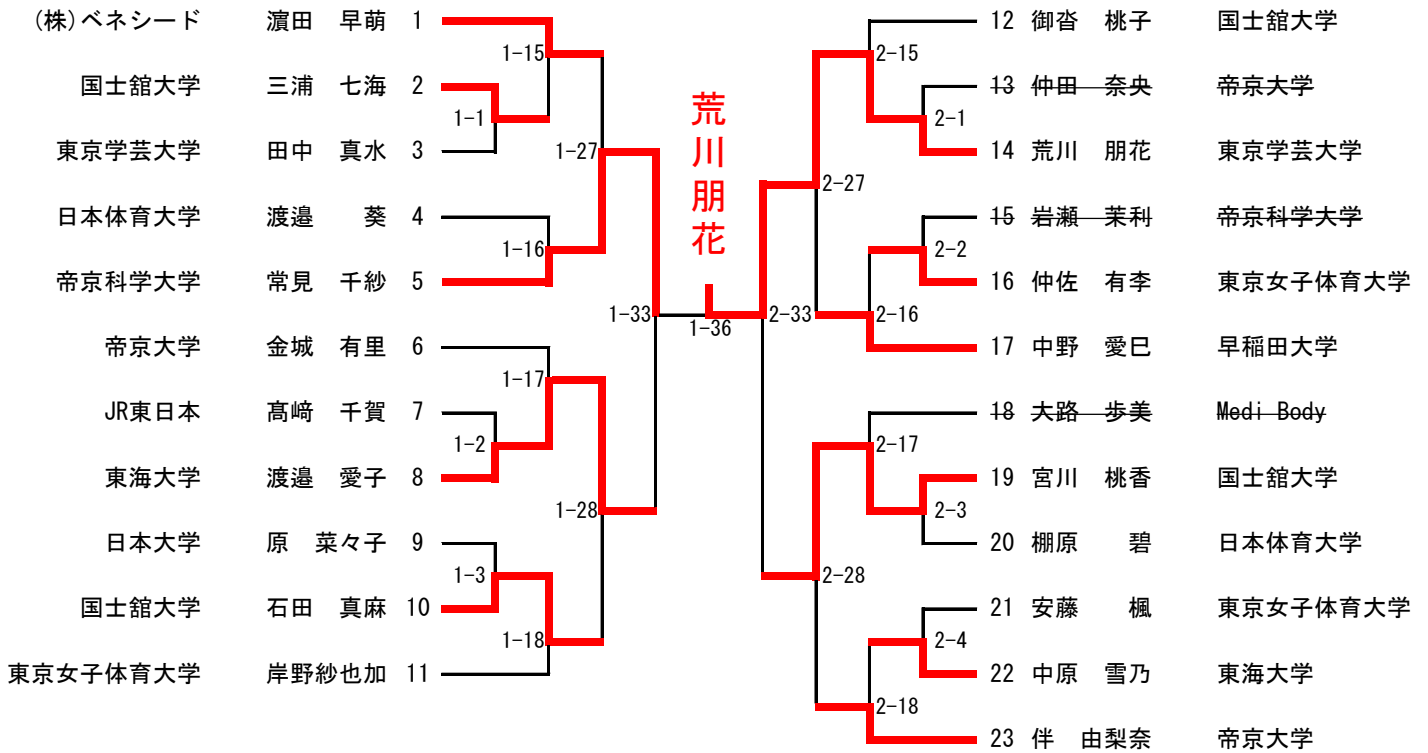

### 48kg級