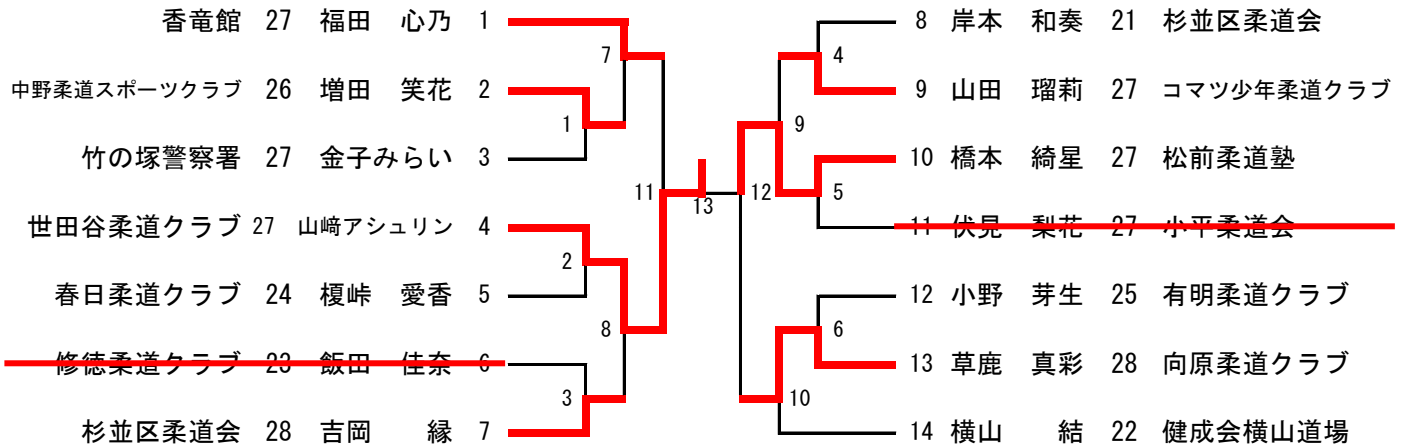

小学3年生 少女軽量の部 (14名) 28kg以下 第三試合場

小学3年生 少女中量の部 (12名) 33kg以下 第一試合場

小学3年生 少女重量の部 (12名) 34kg以上 第二試合場