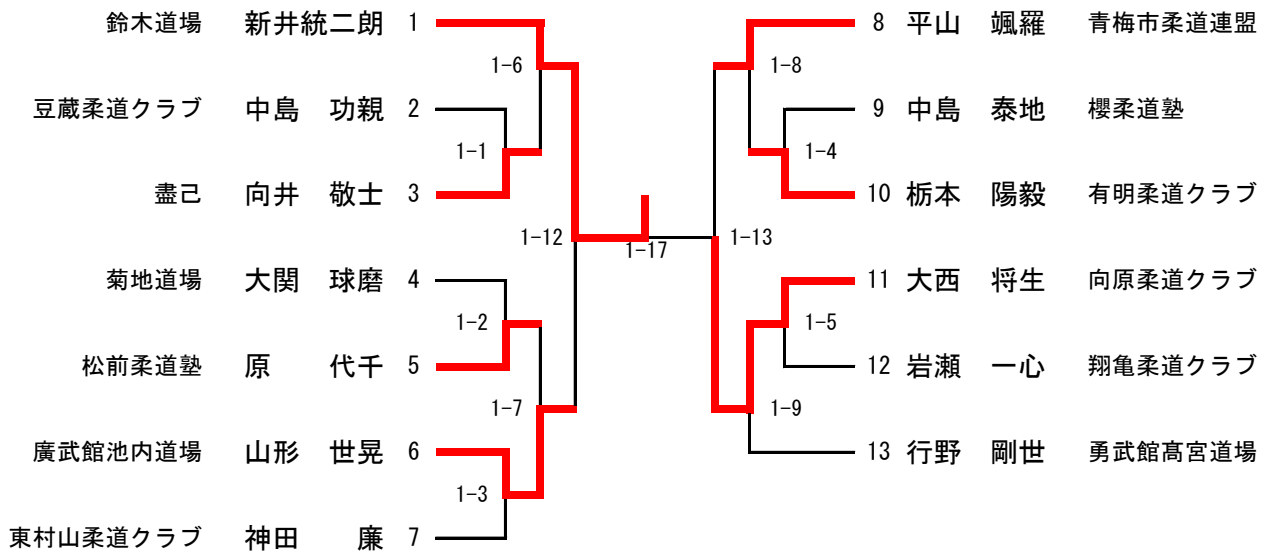

<第一試合場>

【小学6年生 男子 45kg級】

【小学6年生 女子 55kg級】

【小学6年生 男子 65kg超級】

<第二試合場>

【小学6年生 女子 40kg級】

【小学6年生 男子 65kg級】

【小学6年生 女子 55kg超級】