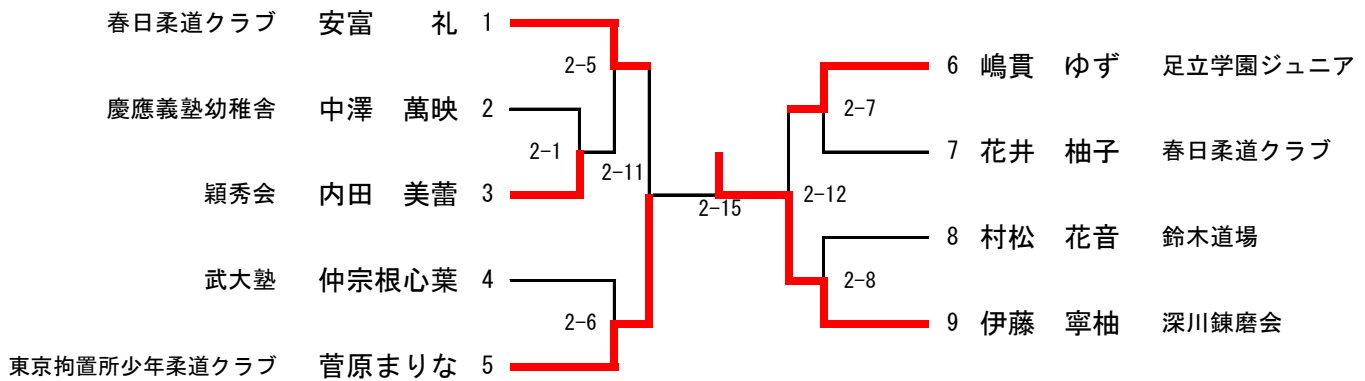

<第一試合場>

【小学6年生 男子 45kg級】

【小学6年生 女子 55kg級】

【小学6年生 男子 65kg超級】

<第二試合場>

【小学6年生 女子 40kg級】

【小学6年生 男子 65kg級】

【小学6年生 女子 55kg超級】