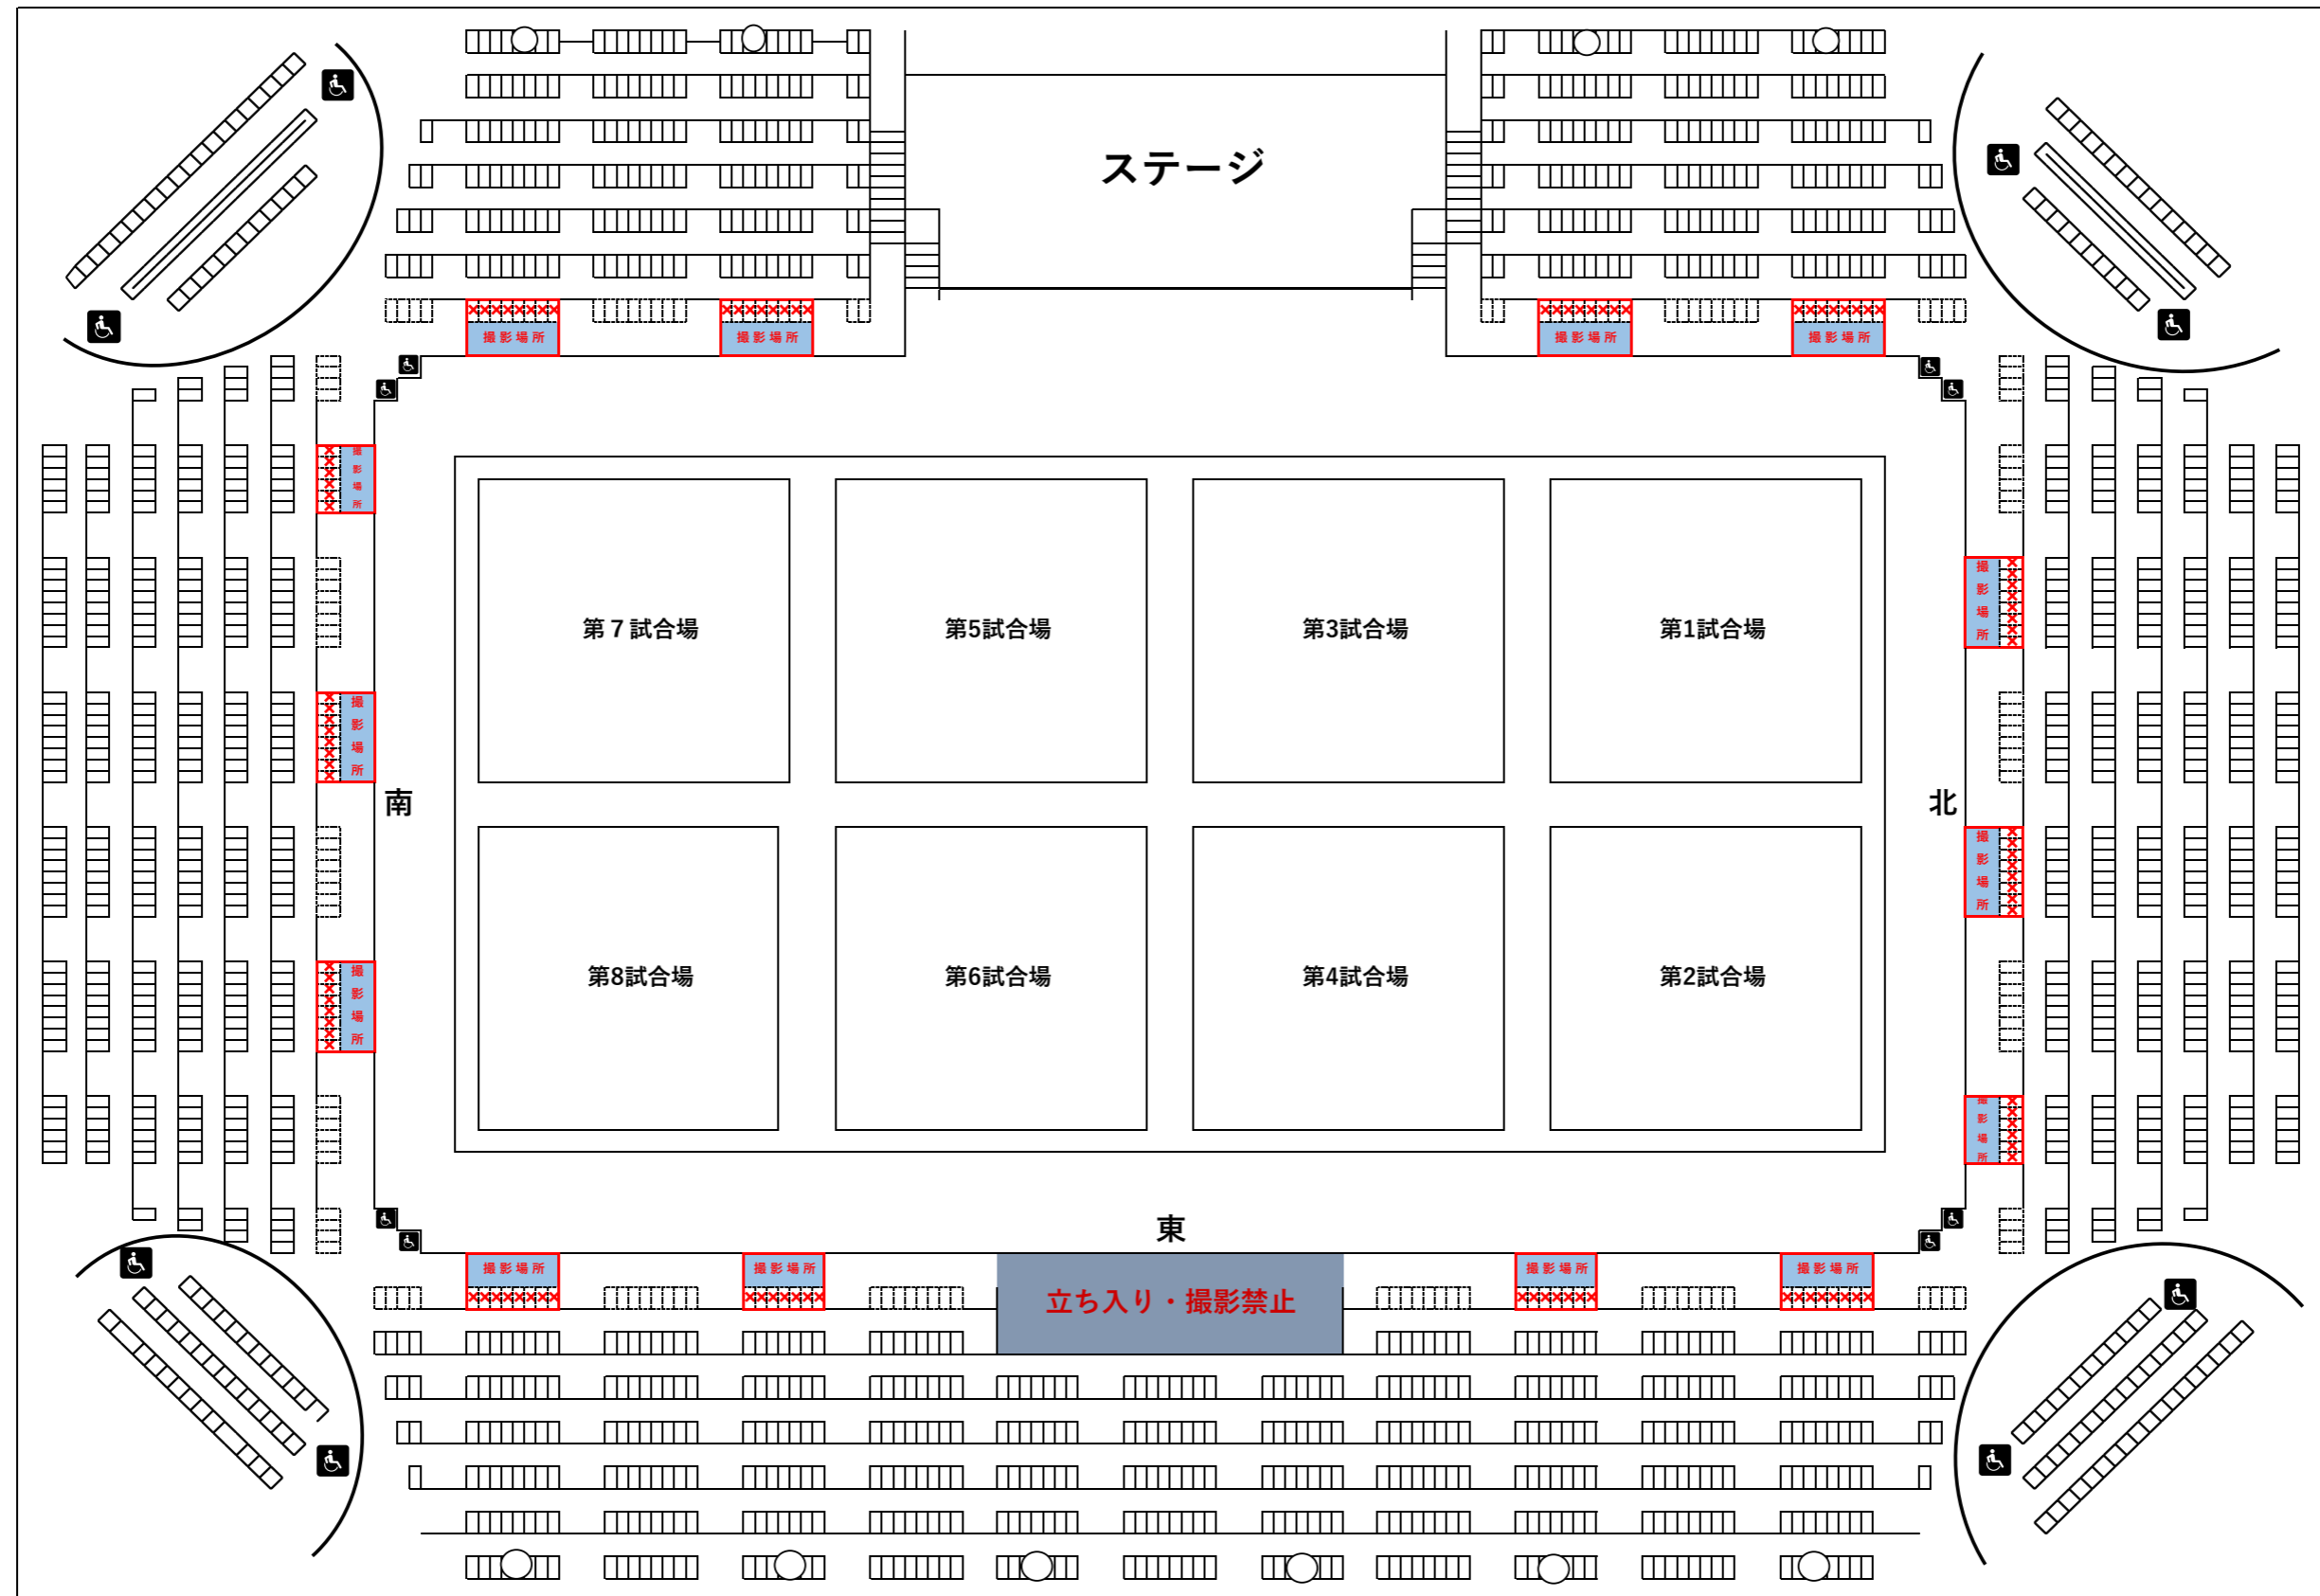

東京武道館 観客席

観客席最前列に三脚でカメラを設置する場合は上記赤枠の撮影場所に設置してください。設置の可否については各箇所に貼紙を貼付しています。また、最前列のカメラ設置場所(撮影場所)の座席は使用できません。