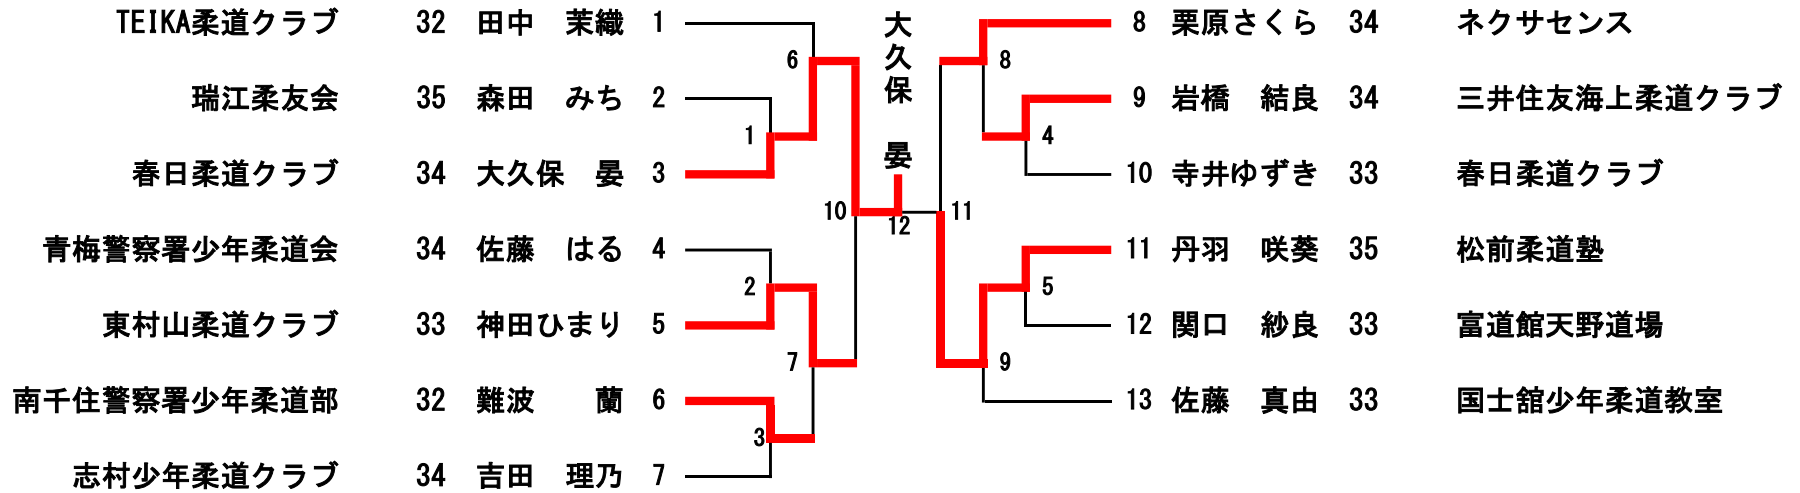

小学3年生 少女軽量の部（14名）31kg以下 第三試合場

小学3年生 少女中量の部（13名） 35kg以下 第一試合場

小学3年生 少女重量の部 (11名) 36kg以上 第二試合場