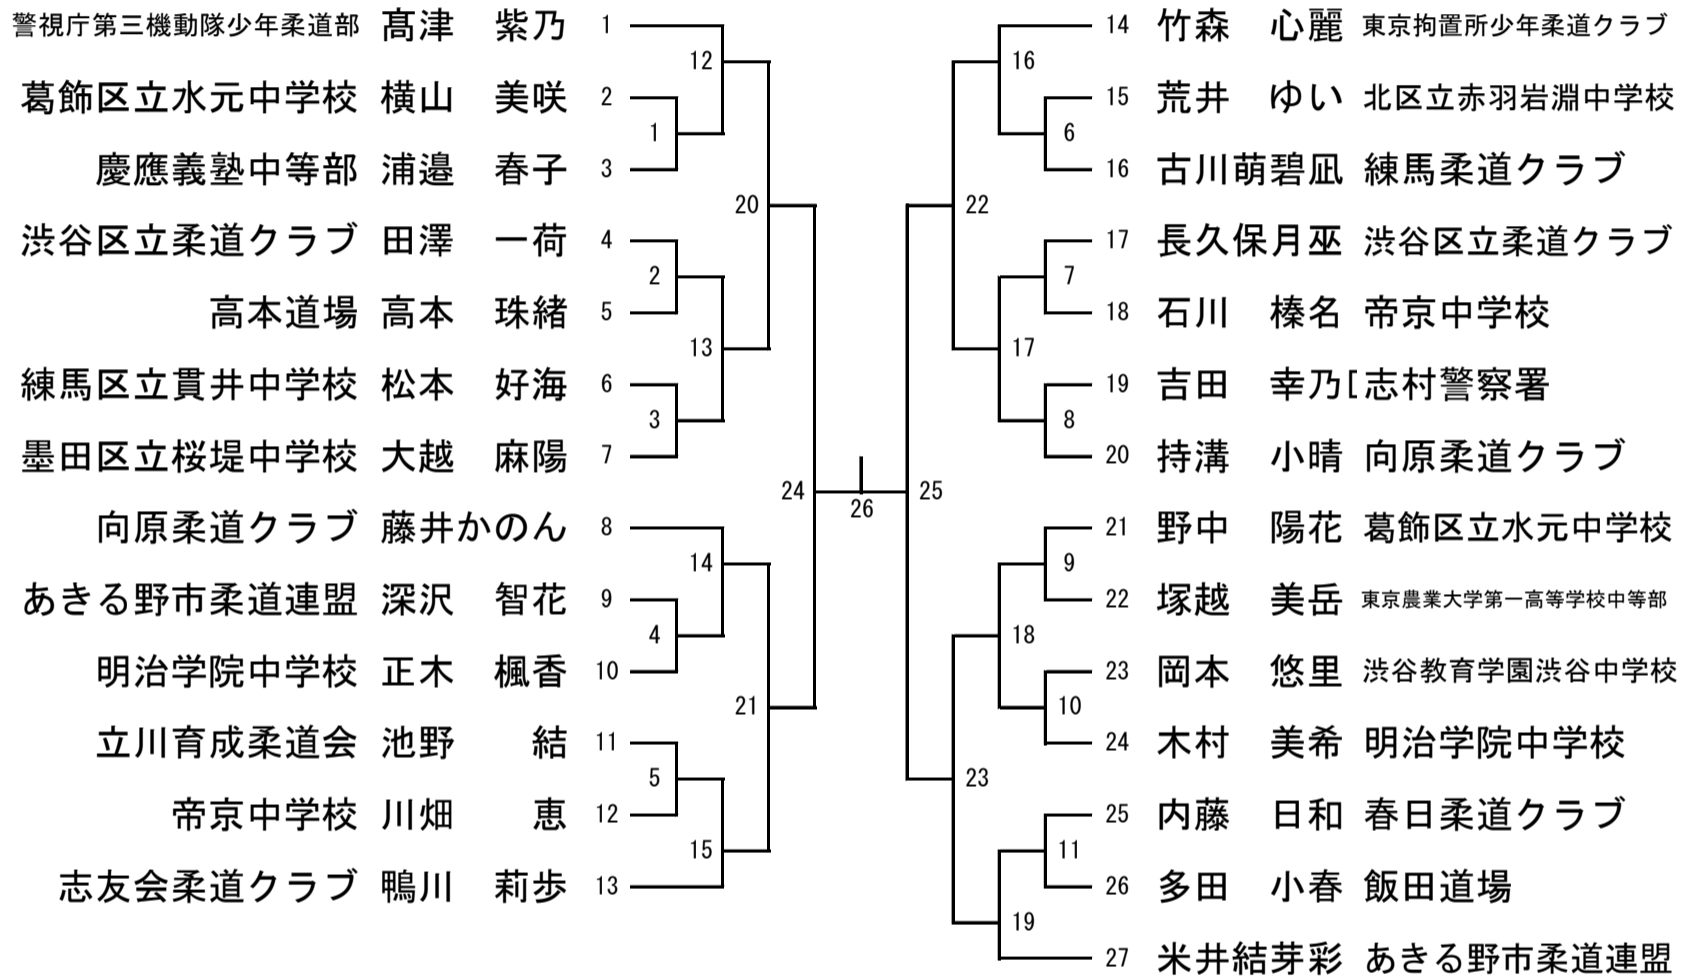

中学1年生 女子軽量の部 (44kg以下) 20名 【第六試合場】

中学1年生 女子中量の部 (44kgを超えて52kg以下) 27名 【第六試合場】

中学1年生 女子重量の部 (52kg超) 23名 【第六試合場】

中学2年生 女子軽量の部 (48kg以下) 18名 【第六試合場】

中学2年生 女子中量の部 (48kgを超えて57kg以下) 15名 【第六試合場】