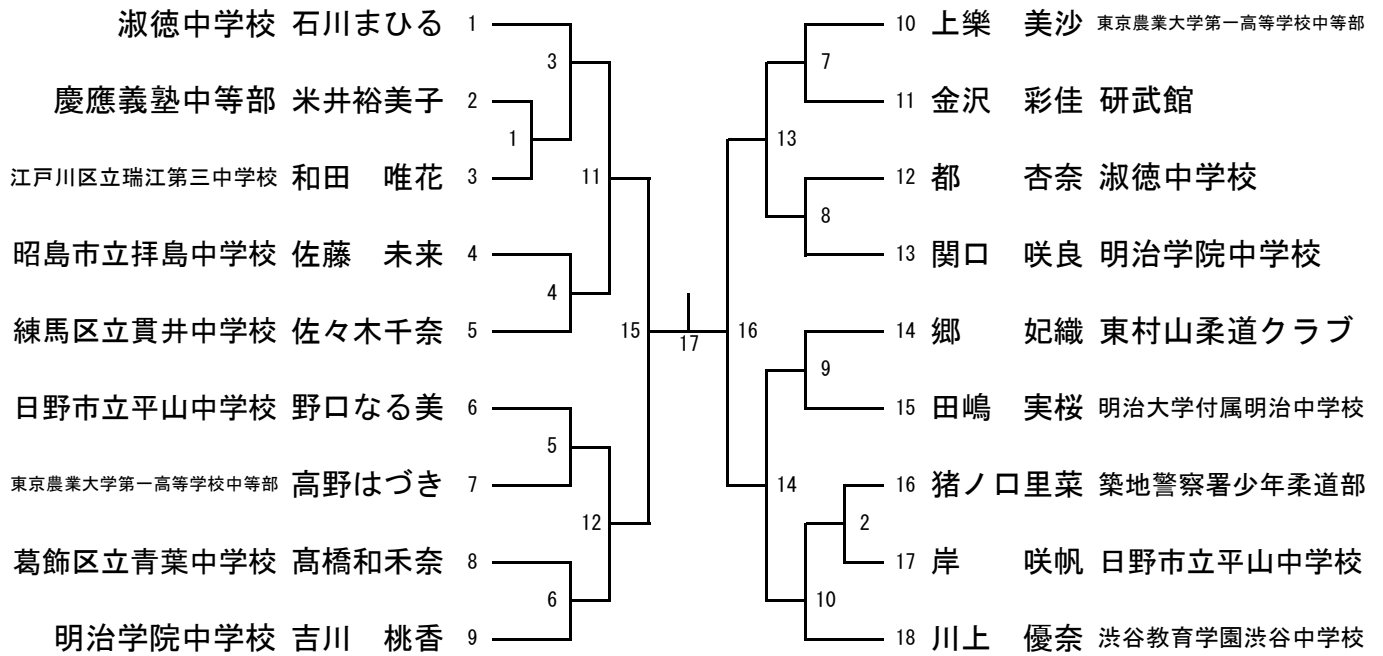

中学1年生 女子軽量の部 (44kg以下) 20名 【第六試合場】

中学1年生 女子中量の部 (44kgを超えて52kg以下) 27名 【第六試合場】

中学1年生 女子重量の部 (52kg超) 23名 【第六試合場】

中学2年生 女子軽量の部 (48kg以下) 18名 【第六試合場】

中学2年生 女子中量の部 (48kgを超えて57kg以下) 15名 【第六試合場】