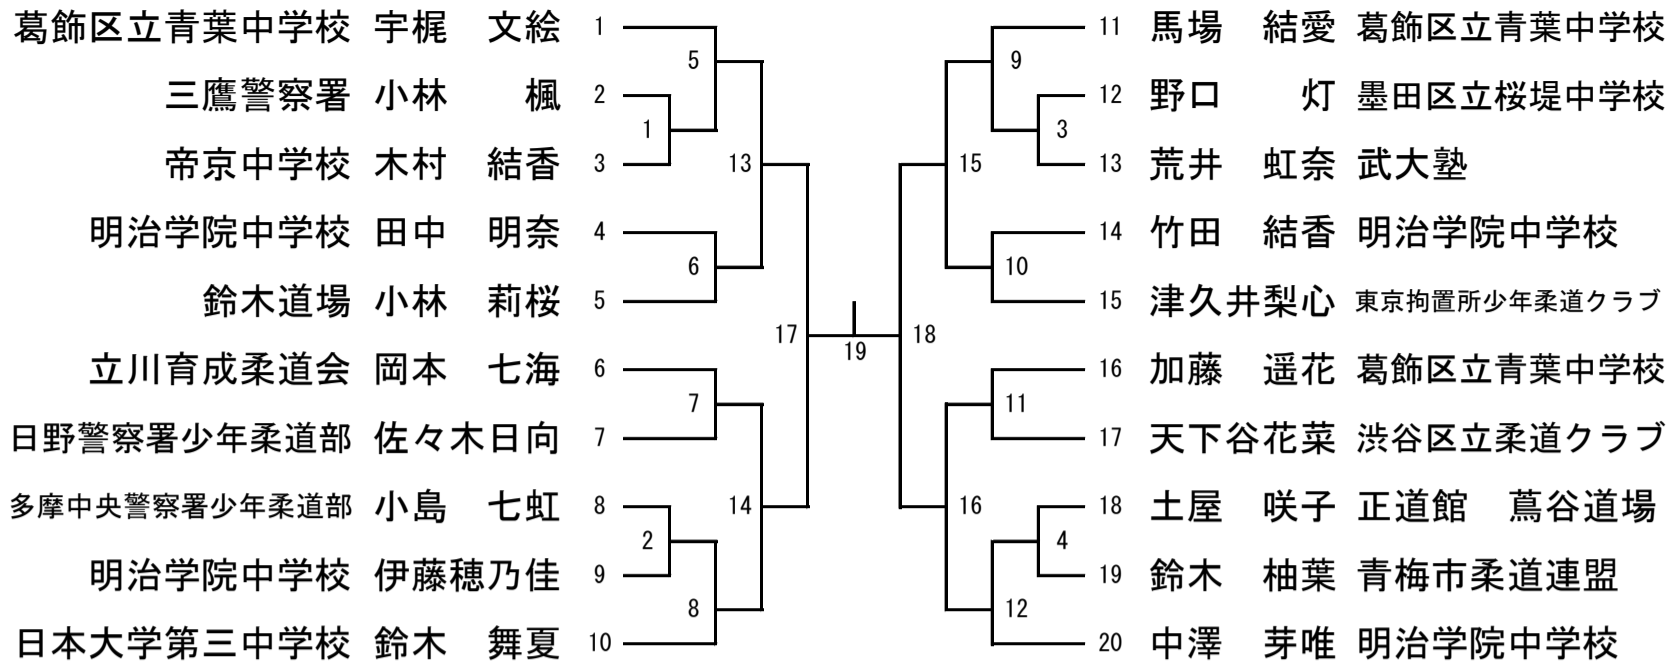

中学1年生 女子軽量の部 (44kg以下) 20名 【第六試合場】

中学1年生 女子中量の部 (44kgを超えて52kg以下) 27名 【第六試合場】

中学1年生 女子重量の部 (52kg超) 23名 【第六試合場】

中学2年生 女子軽量の部 (48kg以下) 18名 【第六試合場】

中学2年生 女子中量の部 (48kgを超えて57kg以下) 15名 【第六試合場】