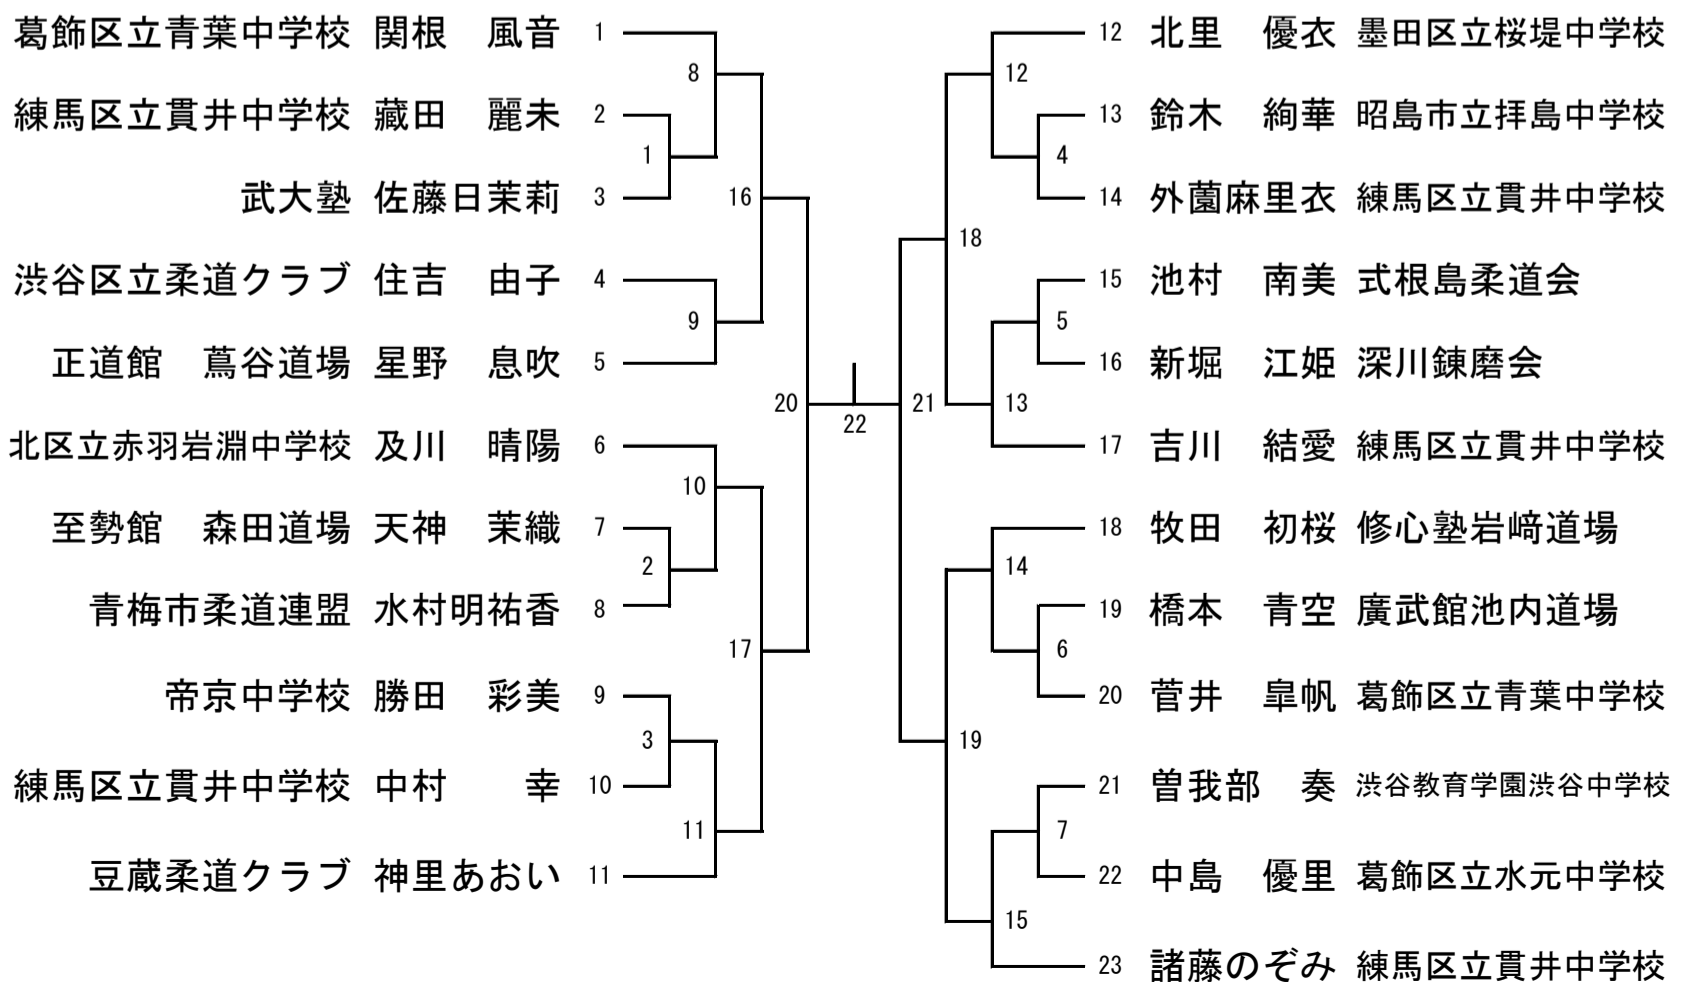

中学1年生 女子軽量の部 (44kg以下) 20名 【第六試合場】

中学1年生 女子中量の部 (44kgを超えて52kg以下) 27名 【第六試合場】

中学1年生 女子重量の部 (52kg超) 23名 【第六試合場】

中学2年生 女子軽量の部 (48kg以下) 18名 【第六試合場】

中学2年生 女子中量の部 (48kgを超えて57kg以下) 15名 【第六試合場】