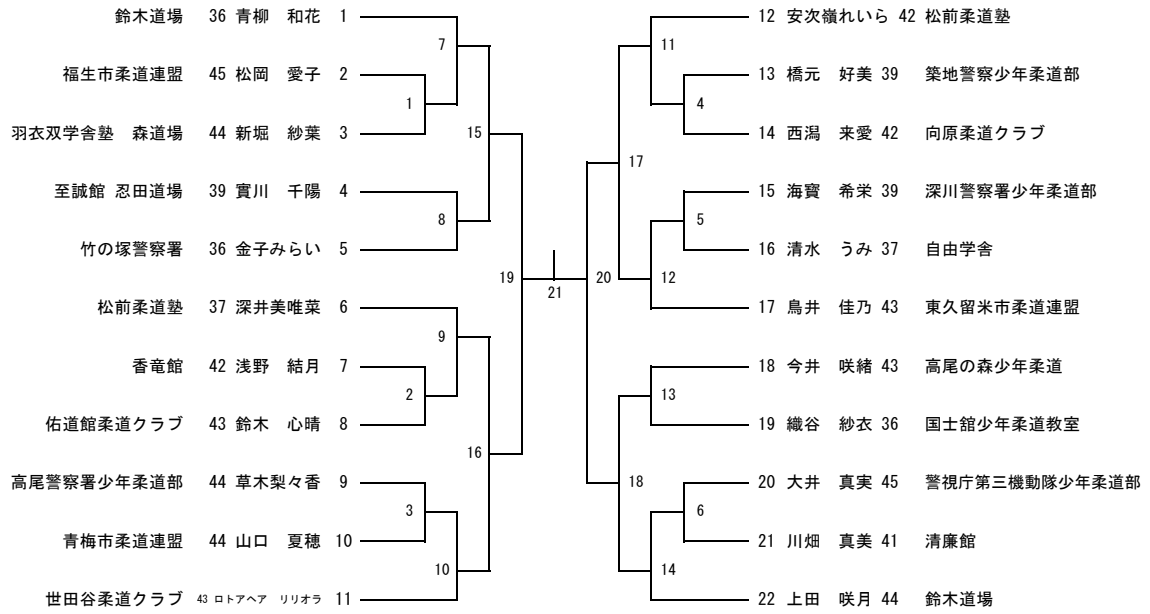

小学4年生 少女重量の部 (19名) 41kg以上 第4試合場

小学4年生 少年軽量の部 (35名) 32kg以下 第4試合場

小学5年生 少女中量の部 (22名) 45kg以下 第4試合場

小学6年生 少年中量の部 (40名) 50kg以下 第4試合場