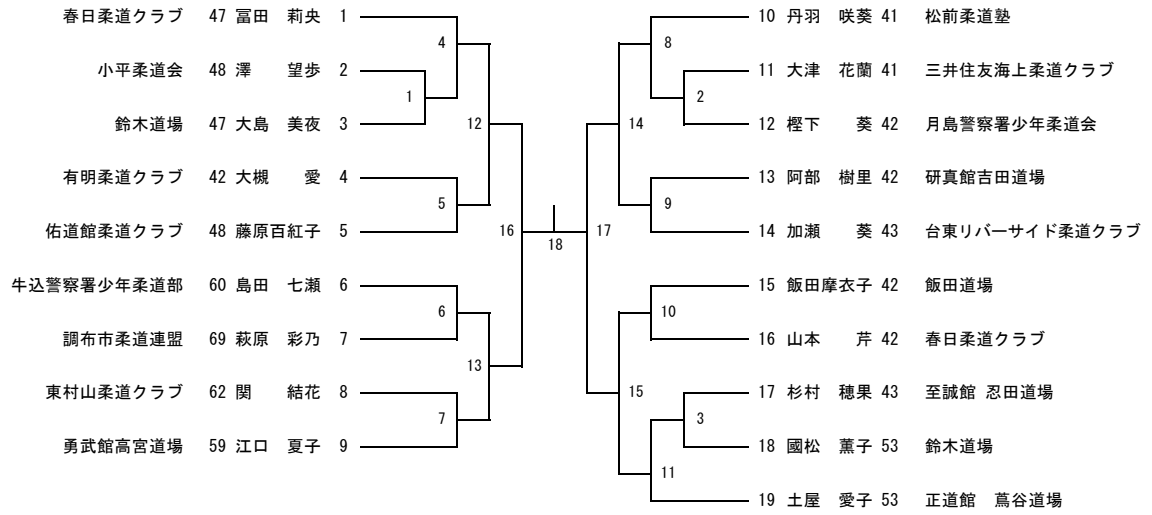

小学4年生 少女重量の部 (19名) 41kg以上 第4試合場

小学4年生 少年軽量の部 (35名) 32kg以下 第4試合場

小学5年生 少女中量の部 (22名) 45kg以下 第4試合場

小学6年生 少年中量の部 (40名) 50kg以下 第4試合場