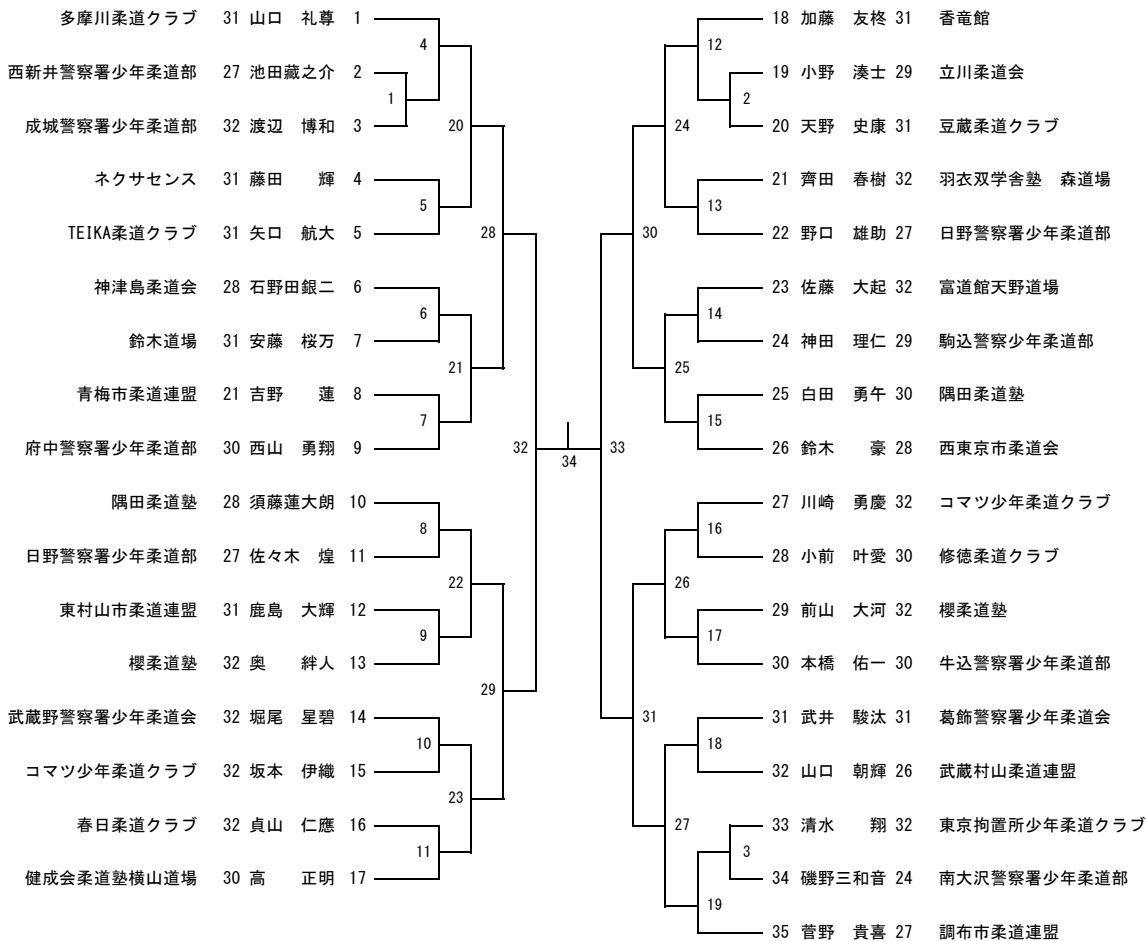

小学4年生 少女重量の部 (19名) 41kg以上 第4試合場

小学4年生 少年軽量の部 (35名) 32kg以下 第4試合場

小学5年生 少女中量の部 (22名) 45kg以下 第4試合場

小学6年生 少年中量の部 (40名) 50kg以下 第4試合場