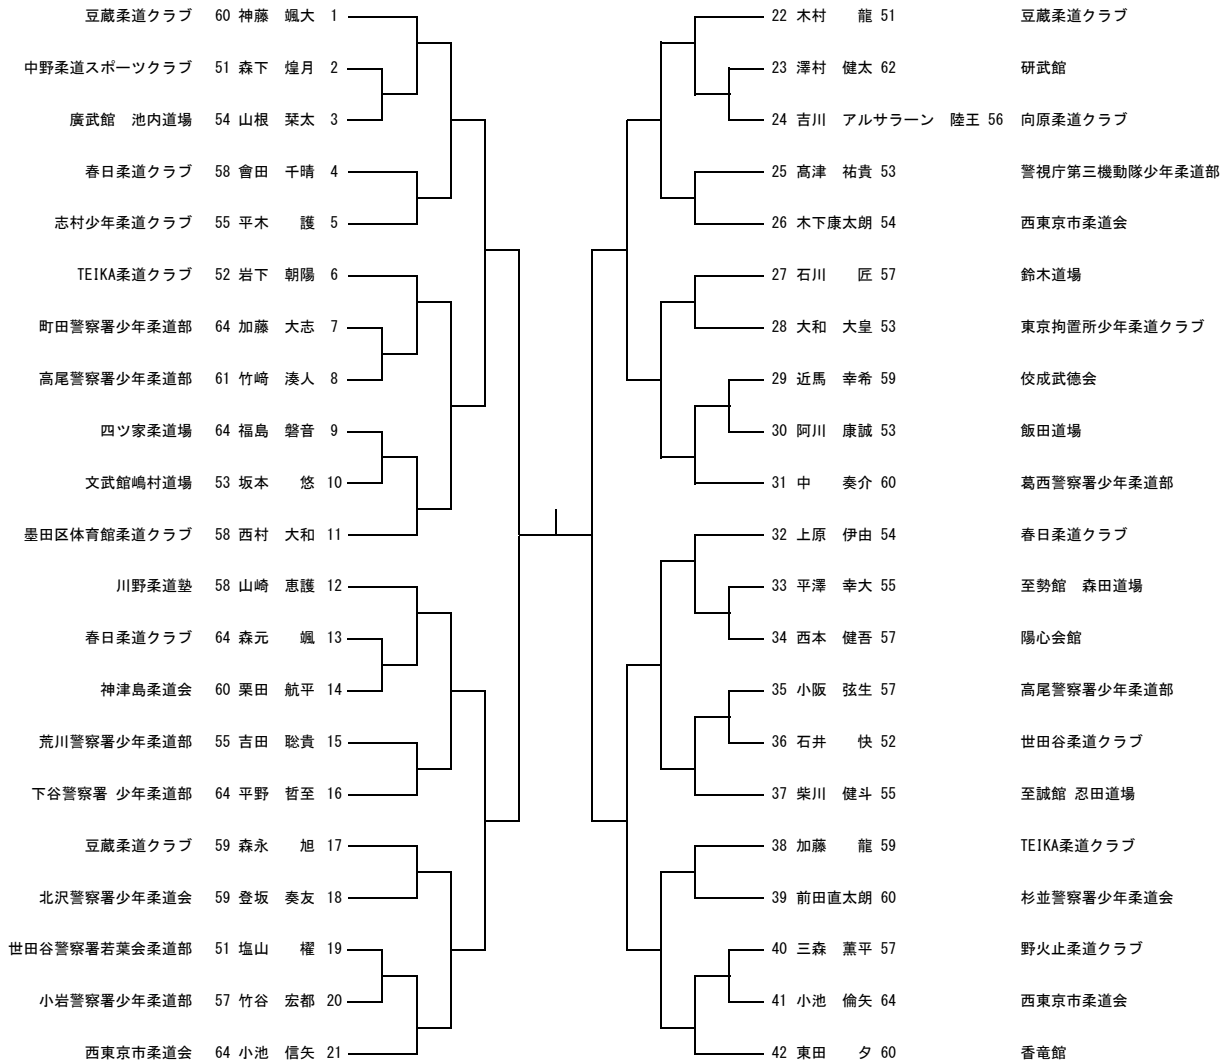

小6 少年軽量 43kg以下

小6 少年中量 50kg以下

小6 少年重量 64kg以下

小6 少年超重量 65kg以上