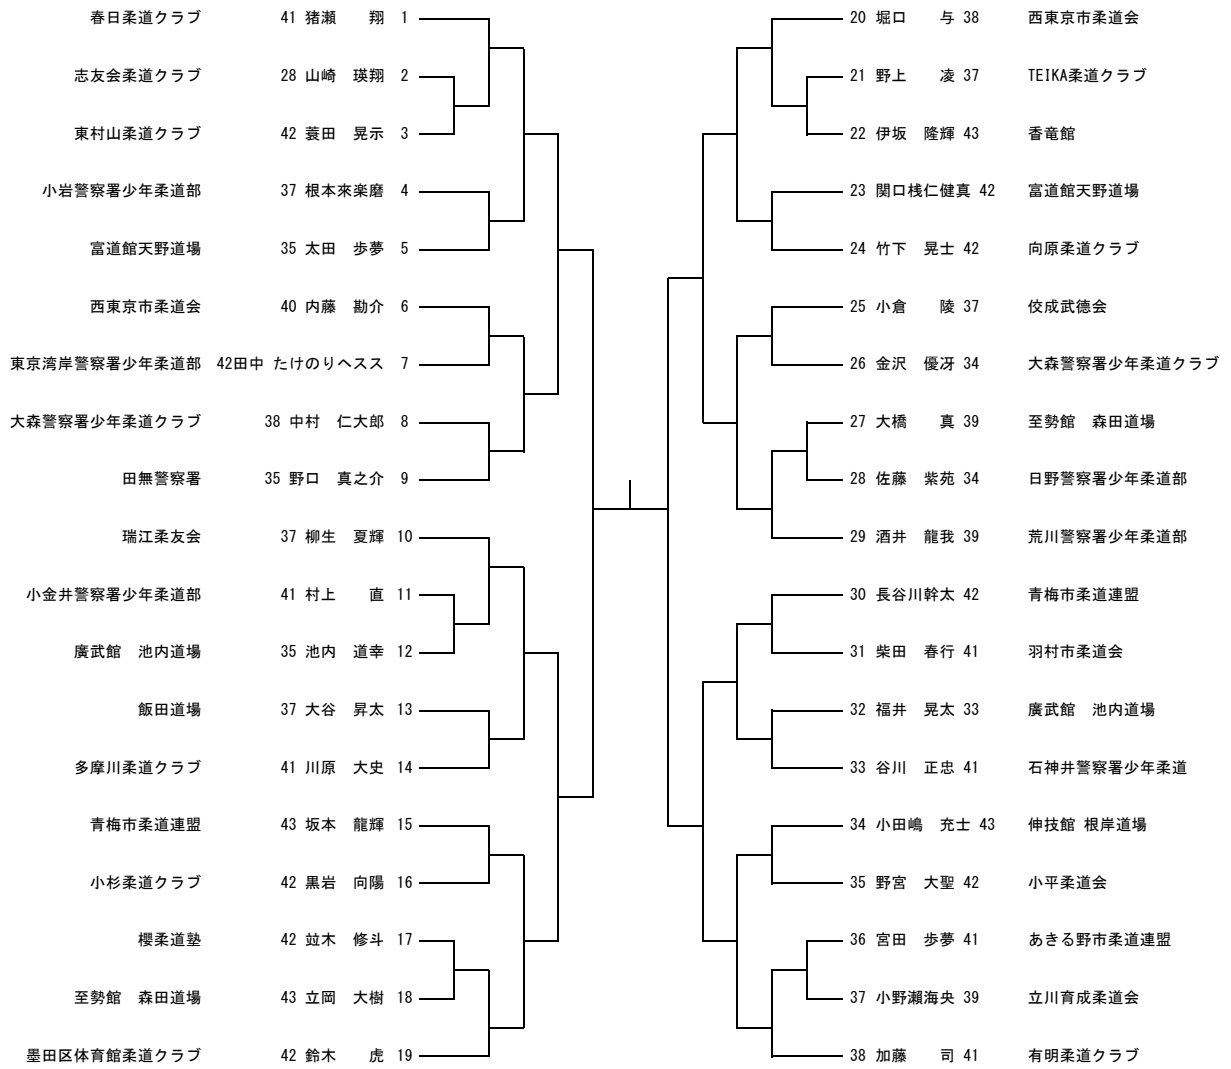

小6 少年軽量 43kg以下

小6 少年中量 50kg以下

小6 少年重量 64kg以下

小6 少年超重量 65kg以上