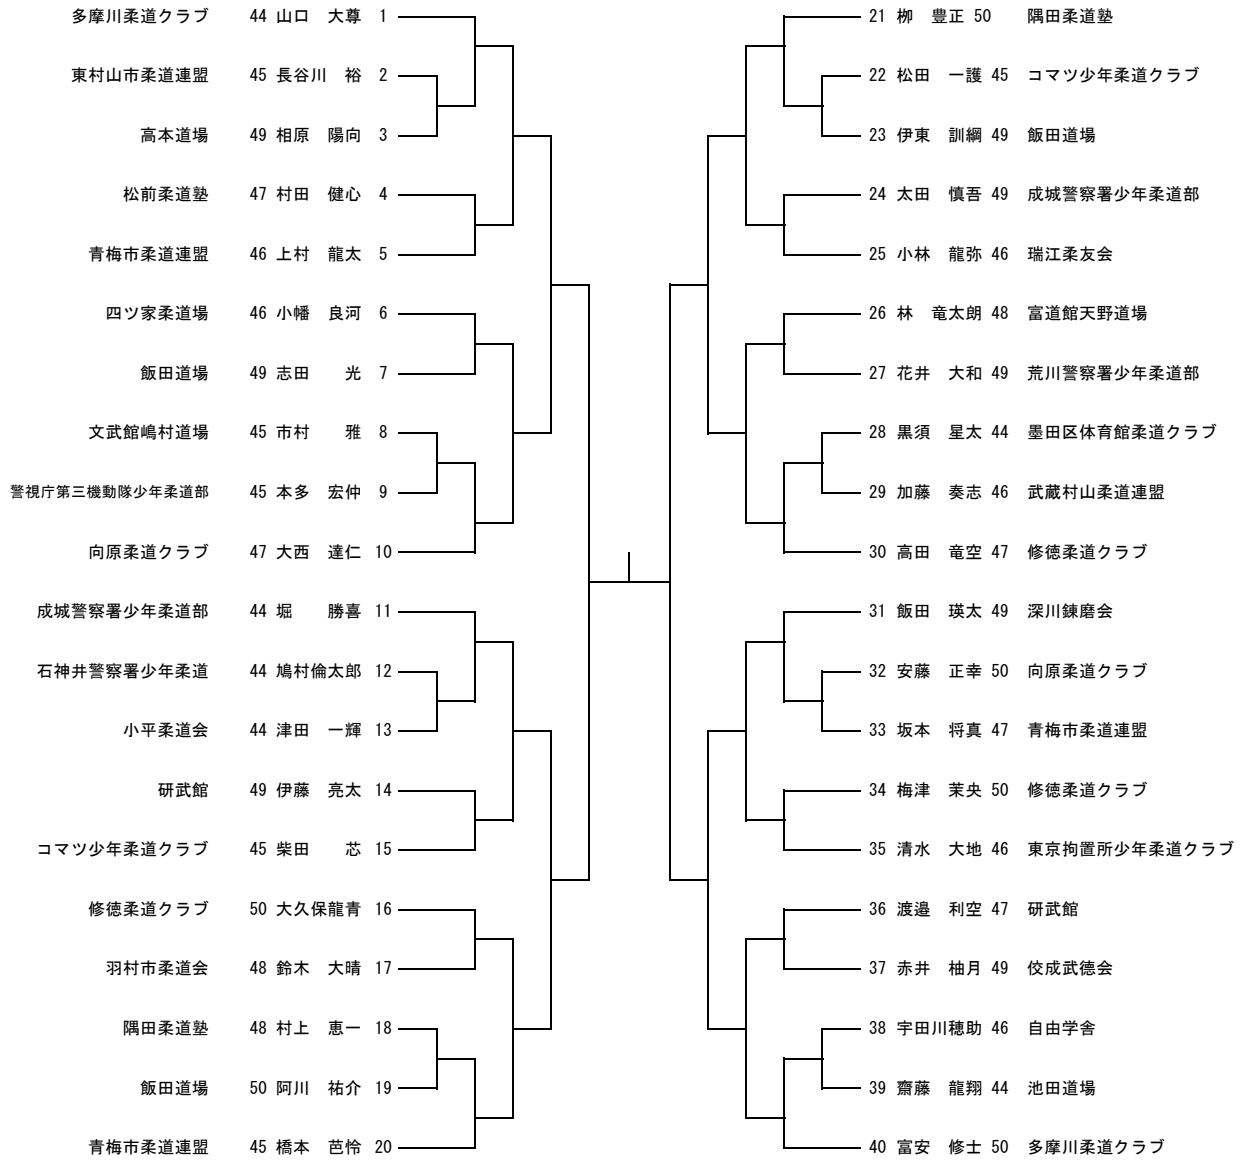

小6 少年軽量 43kg以下

小6 少年中量 50kg以下

小6 少年重量 64kg以下

小6 少年超重量 65kg以上