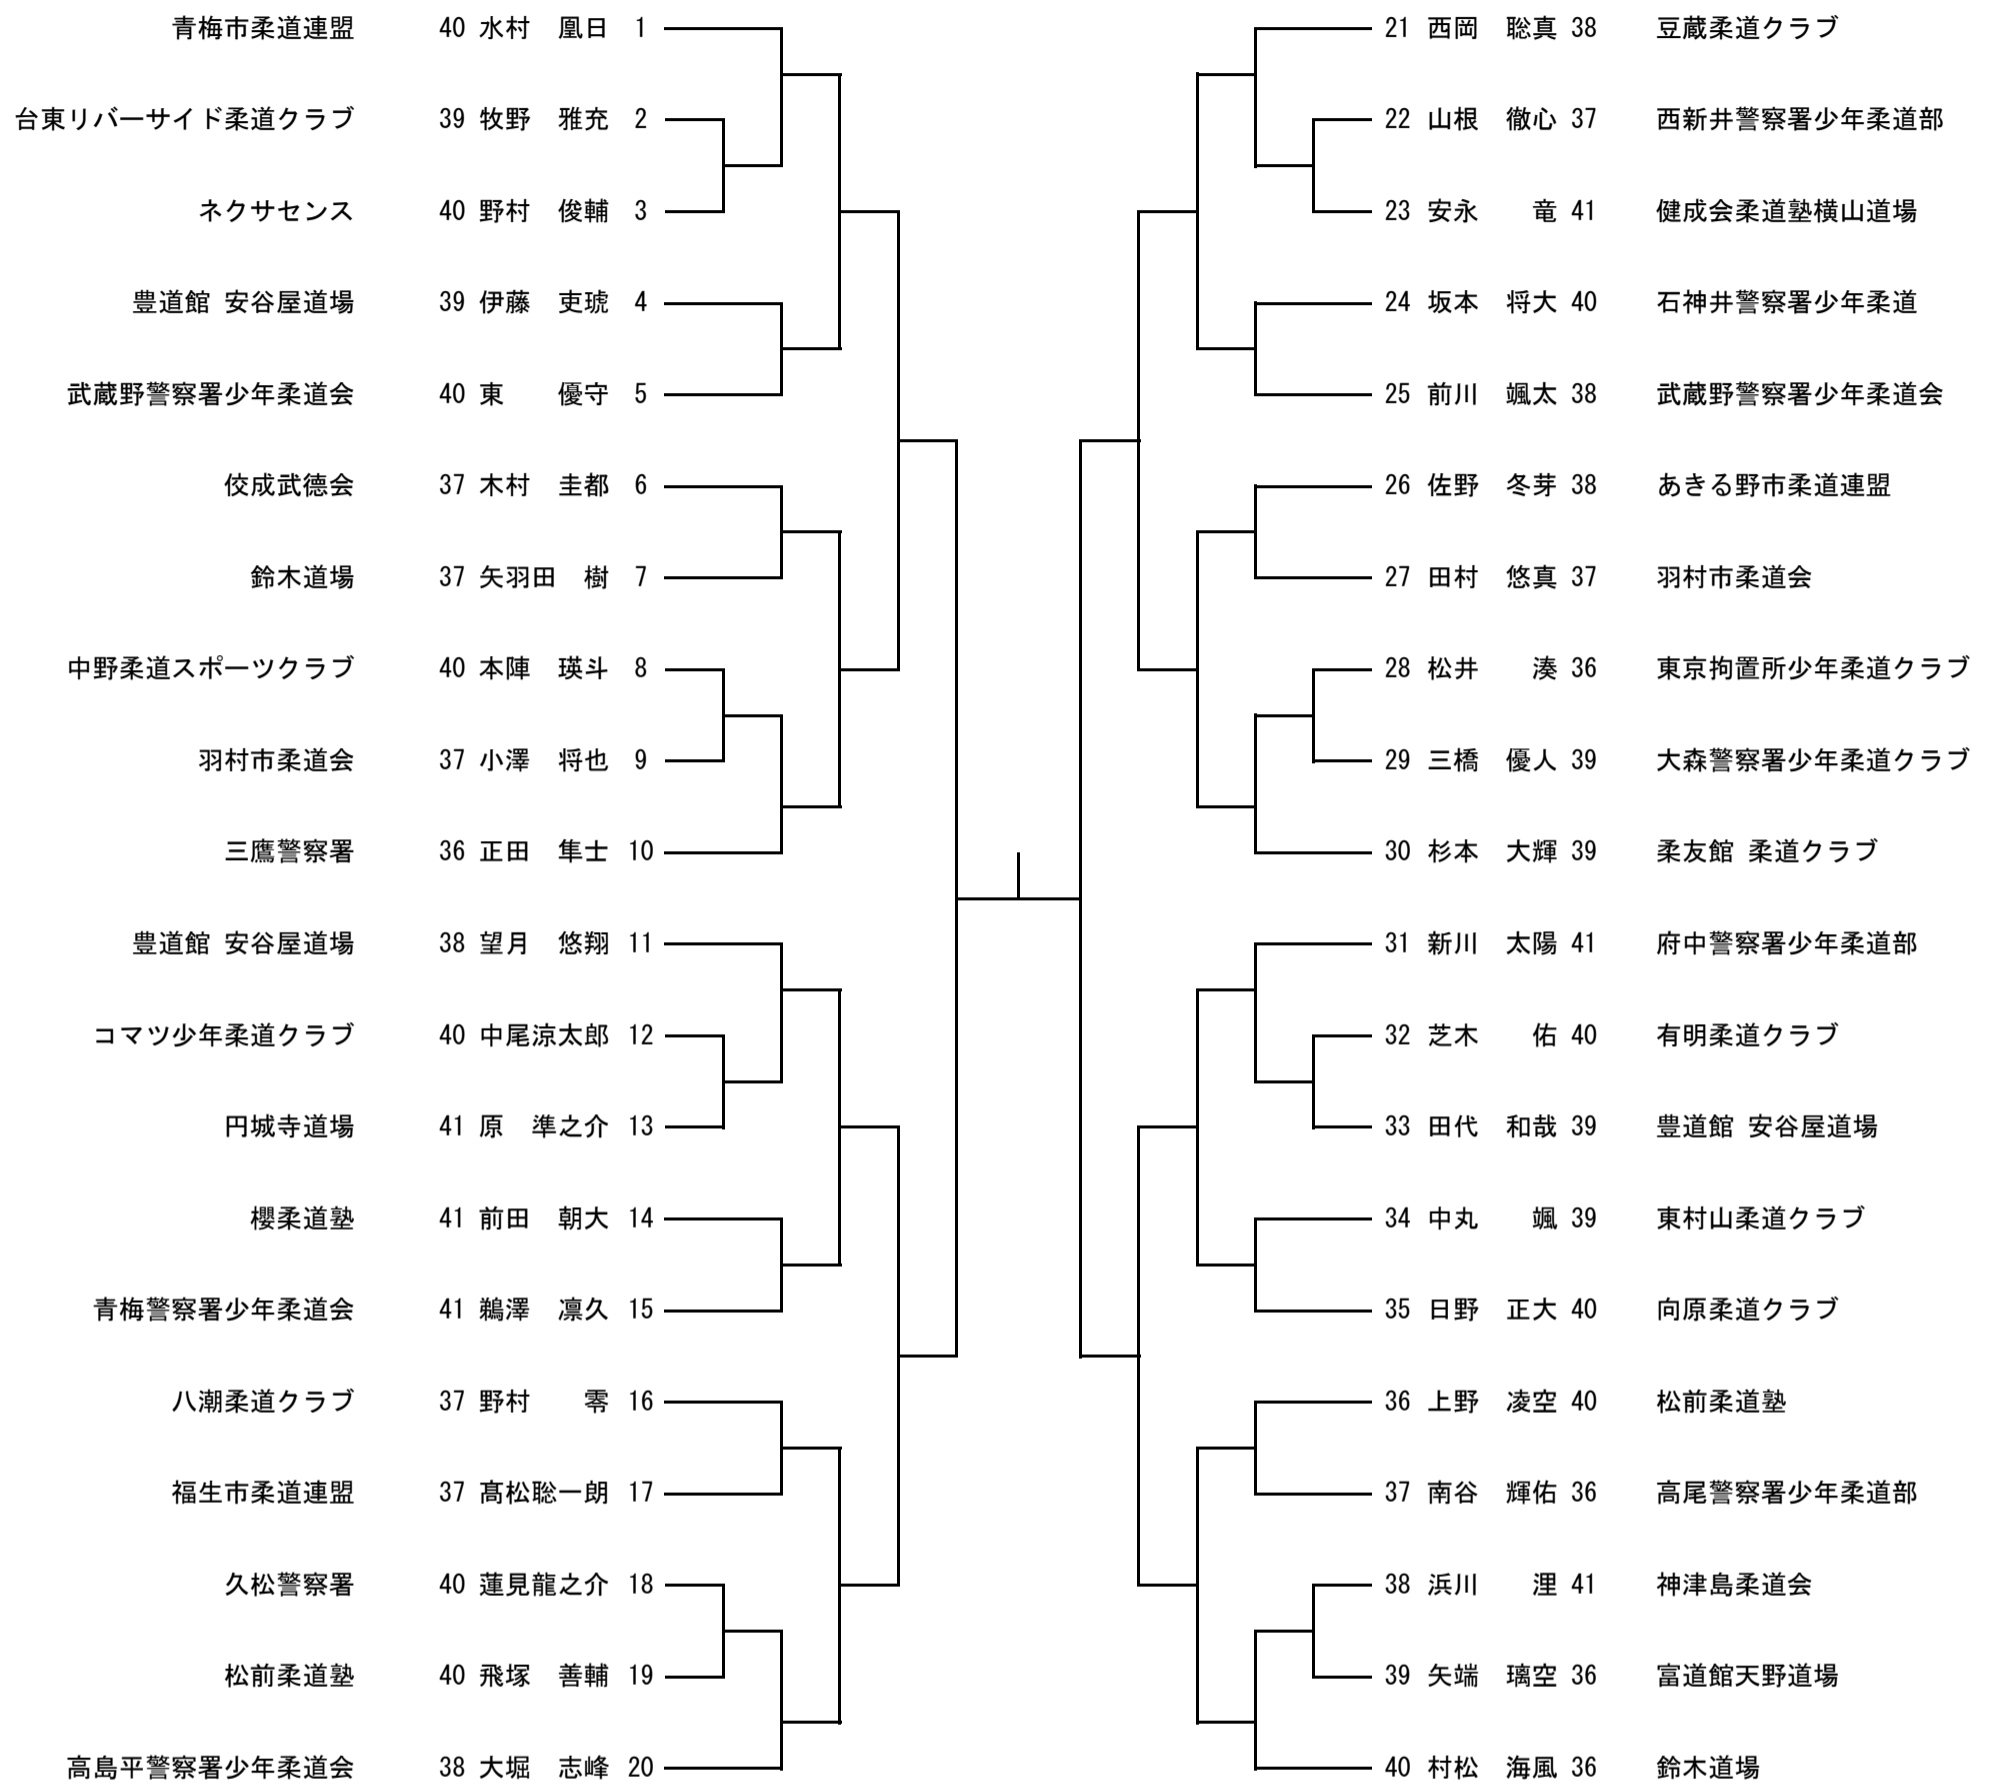

小5 少年軽量 35kg以下

小5 少年中量 41kg以下

小5 少年重量 50kg以下

小5 少年超重量 51kg以上