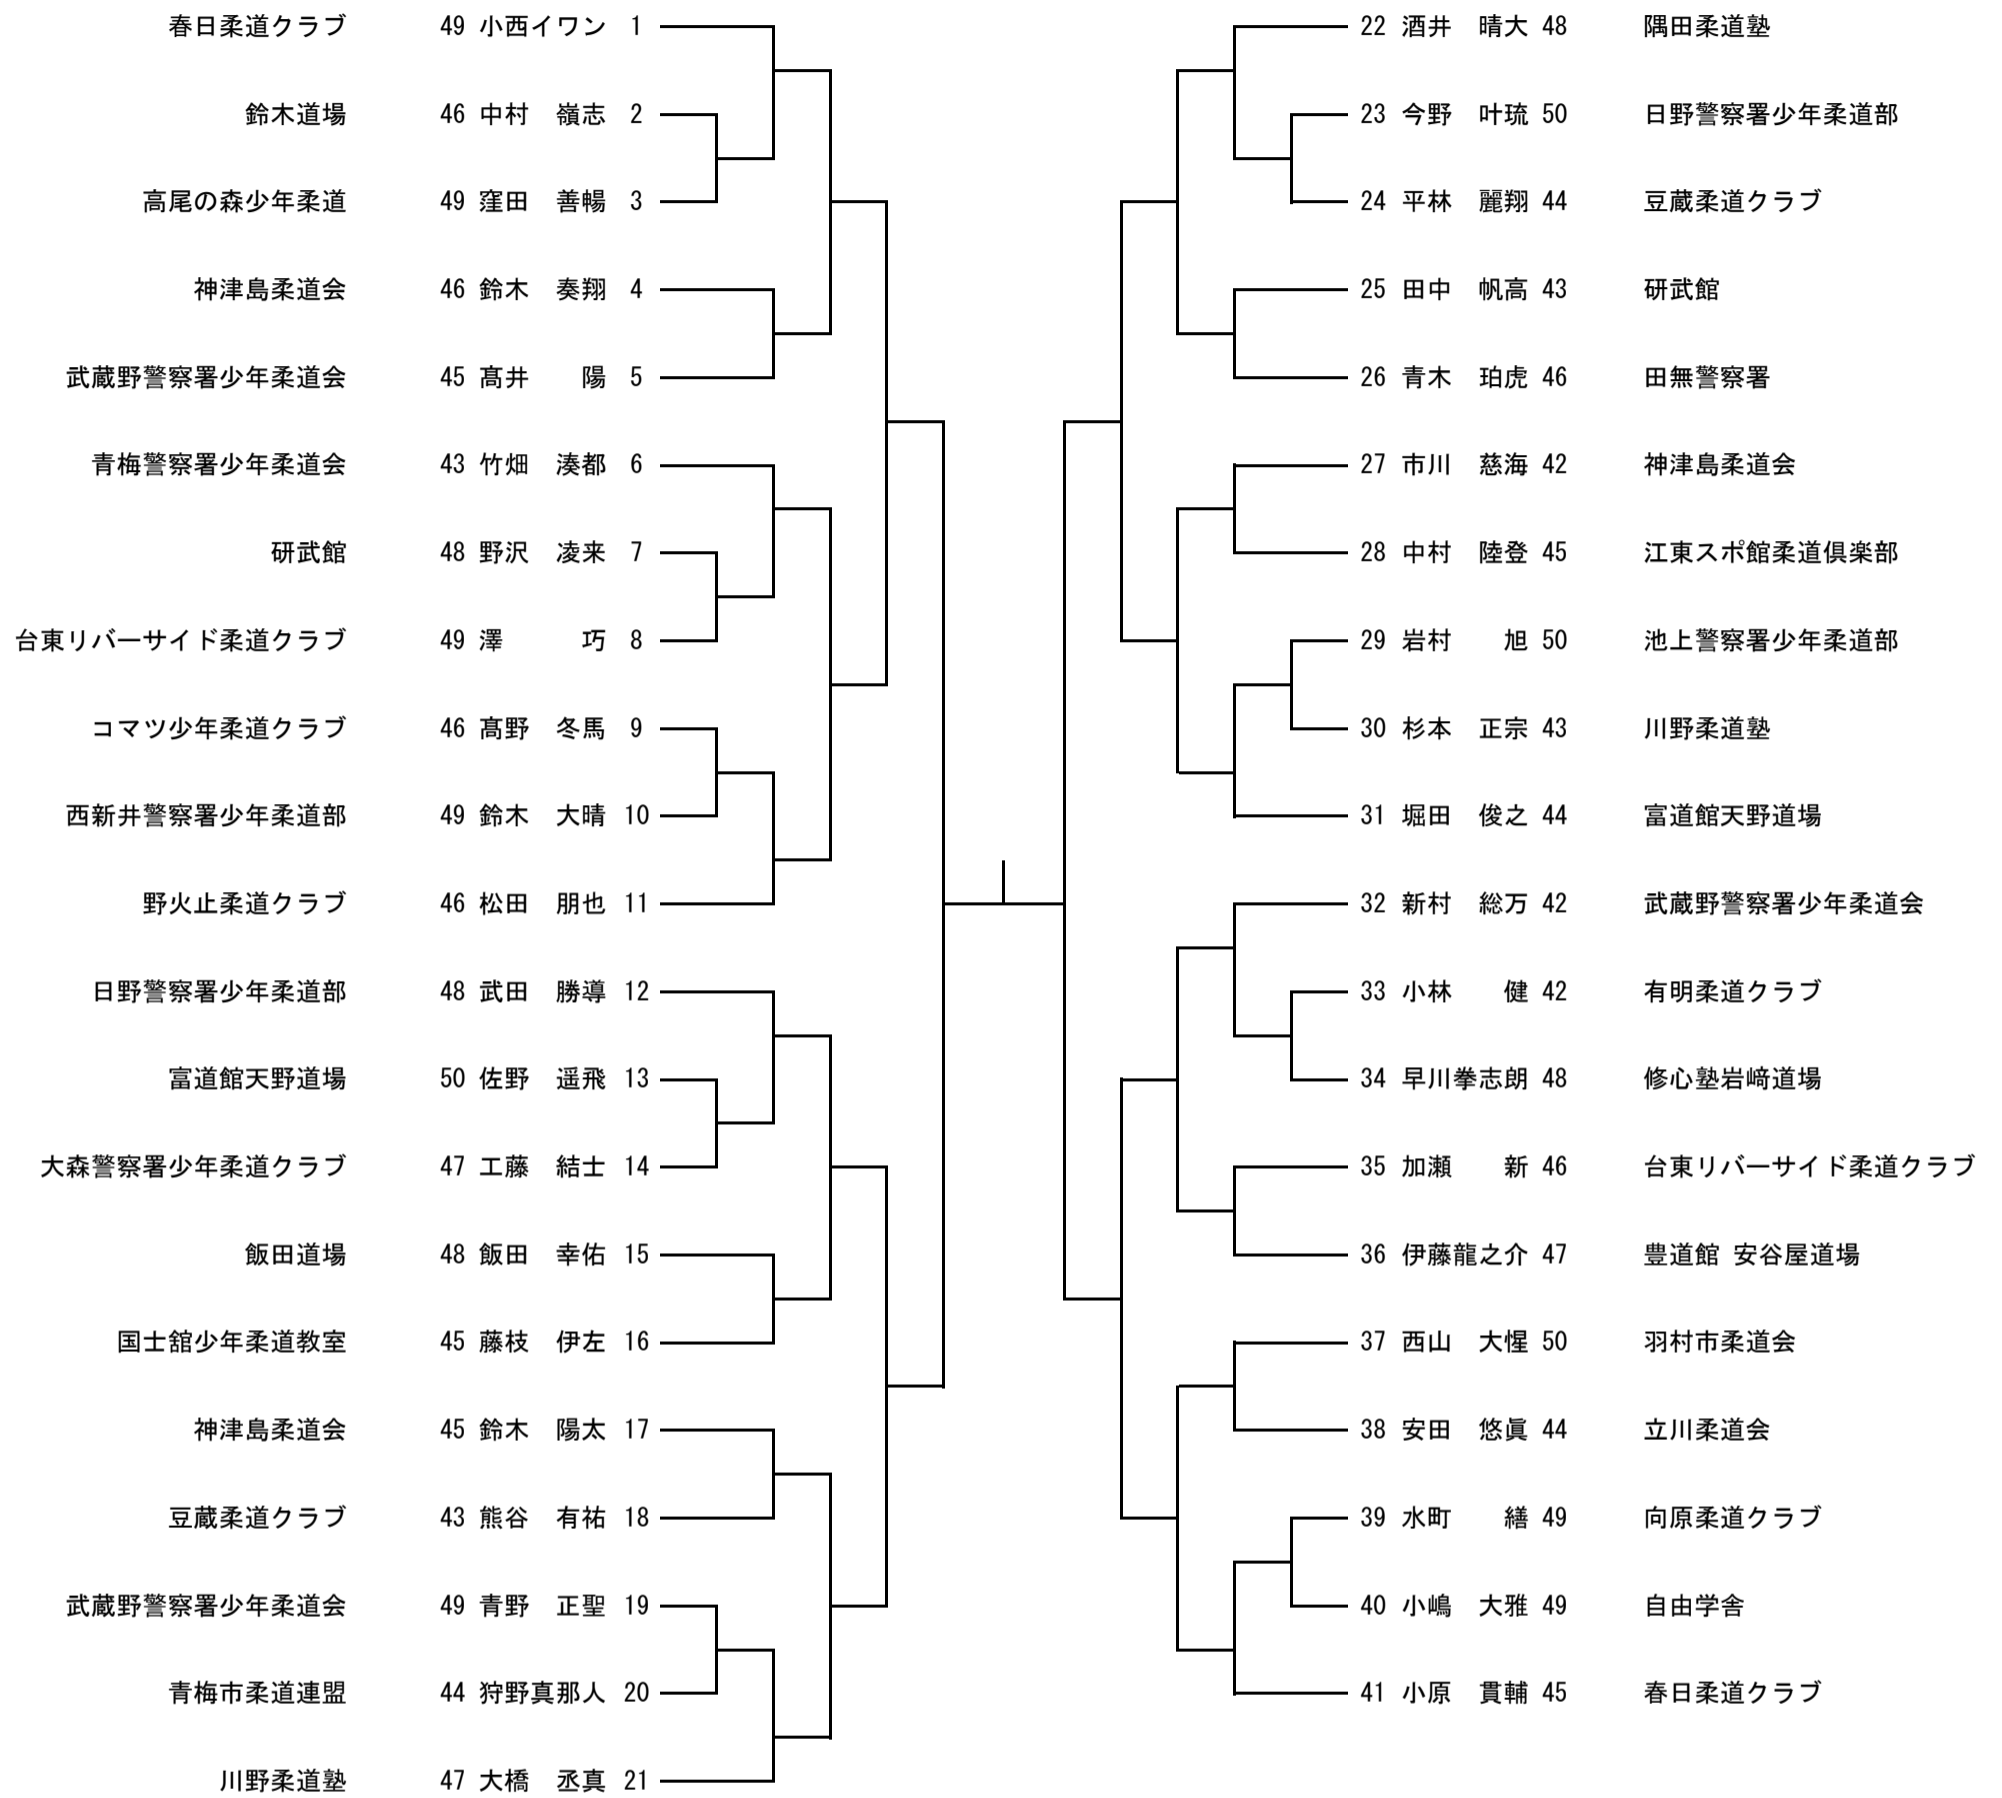

小5 少年軽量 35kg以下

小5 少年中量 41kg以下

小5 少年重量 50kg以下

小5 少年超重量 51kg以上