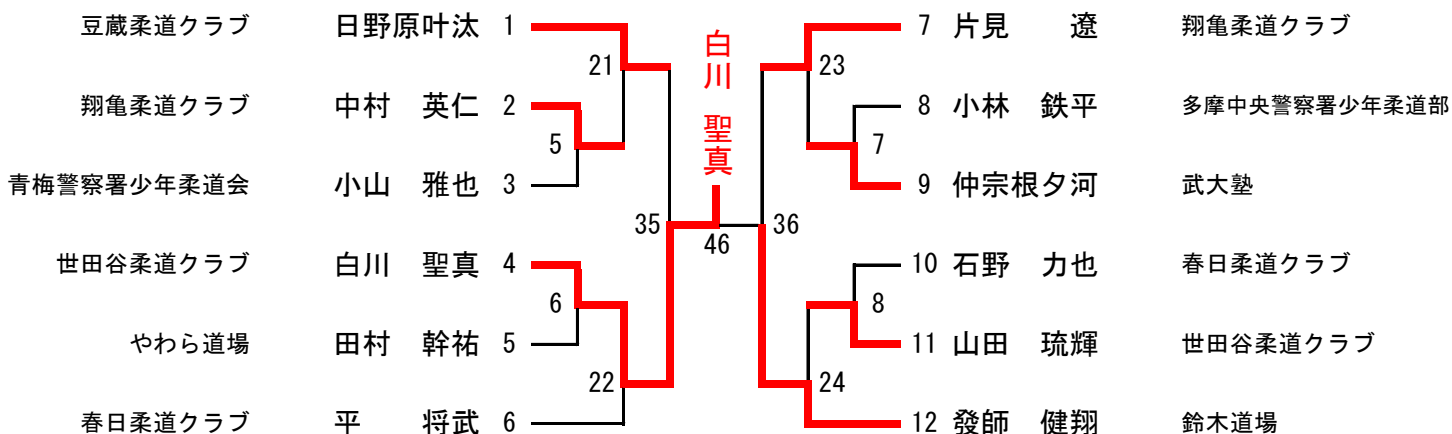

【小学5年生 女子 40kg級】

【小学5年生 女子 40kg超級】

【小学6年生 女子 45kg級】

【小学6年生 女子 45kg超級】

【小学5年生 男子 45kg級】

【小学5年生 男子 45kg超級】

【小学6年生 男子 50kg級】

【小学6年生 男子 50kg超級】