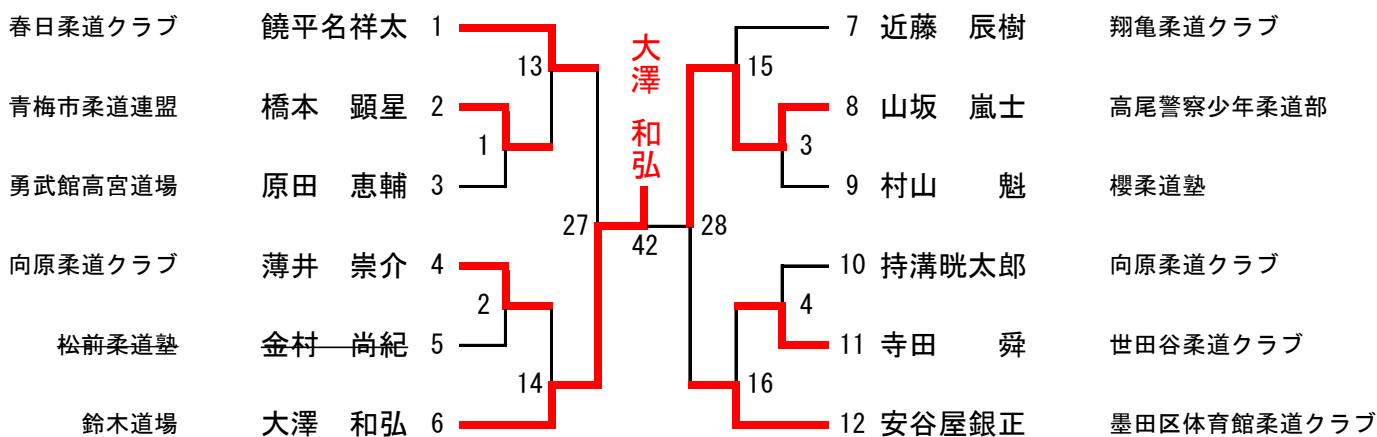

【小学5年生 女子 40kg級】

【小学5年生 女子 40kg超級】

【小学6年生 女子 45kg級】

【小学6年生 女子 45kg超級】

【小学5年生 男子 45kg級】

【小学5年生 男子 45kg超級】

【小学6年生 男子 50kg級】

【小学6年生 男子 50kg超級】